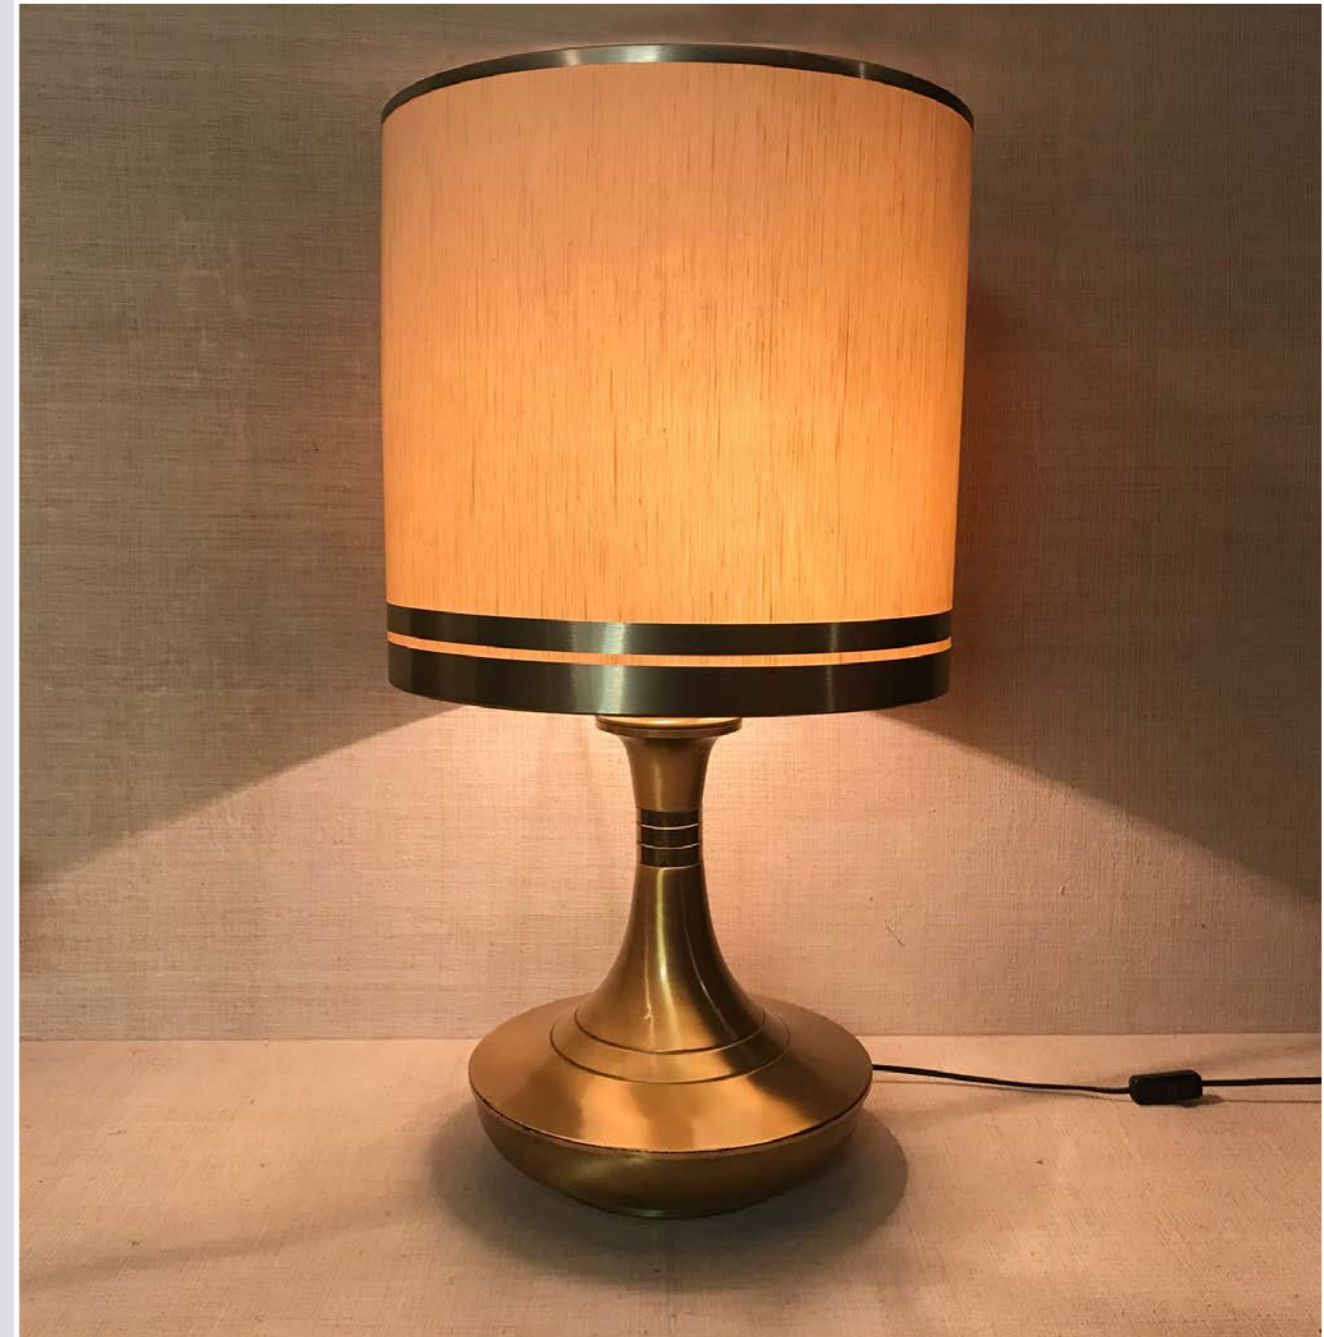

# LAMPADE

LAMPADA BASE STILE FORNASETTI  
BASE diam. 11 cm. h. 38 cm.

PARALUME BIANCO  
diam. 45/20 cm. h. 24 cm.

PARALUME MARRONE  
PASSAMANERIA MARRONE  
diam. 55 cm. h. 33 cm.

# LAMPADE

LAMPADA BASE OTTONE PARALUME ANNI 70  
LAMPADA h 75 cm PARALUME h 38 cm diam 40 cm

# LAMPADE

LAMPADA ANNI 70 BASE VETRO FUME' PARALUME ROSSO  
LAMPADA h 85 cm PARALUME h 43 cm diam 40 cm