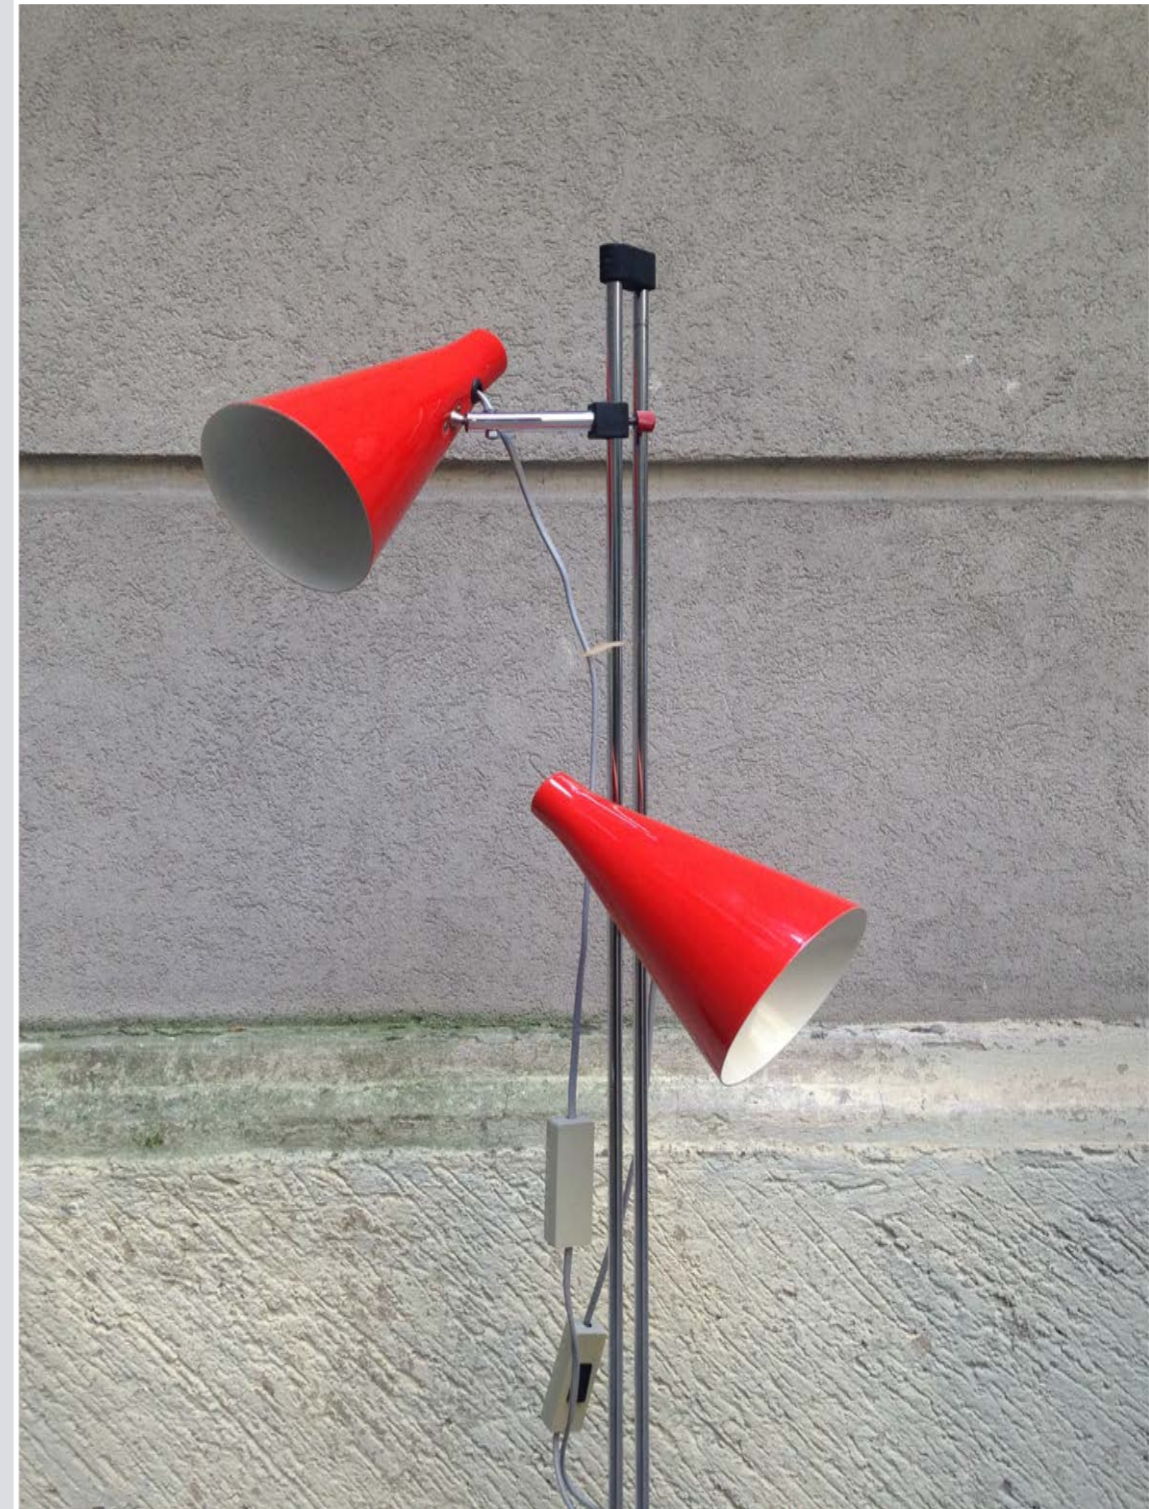

LAMPADE

LAMPADA DA TERRA S178-1308 DI JOSEF HURKA PER LIDOKOV
h. 152 cm coni h. 20 cm