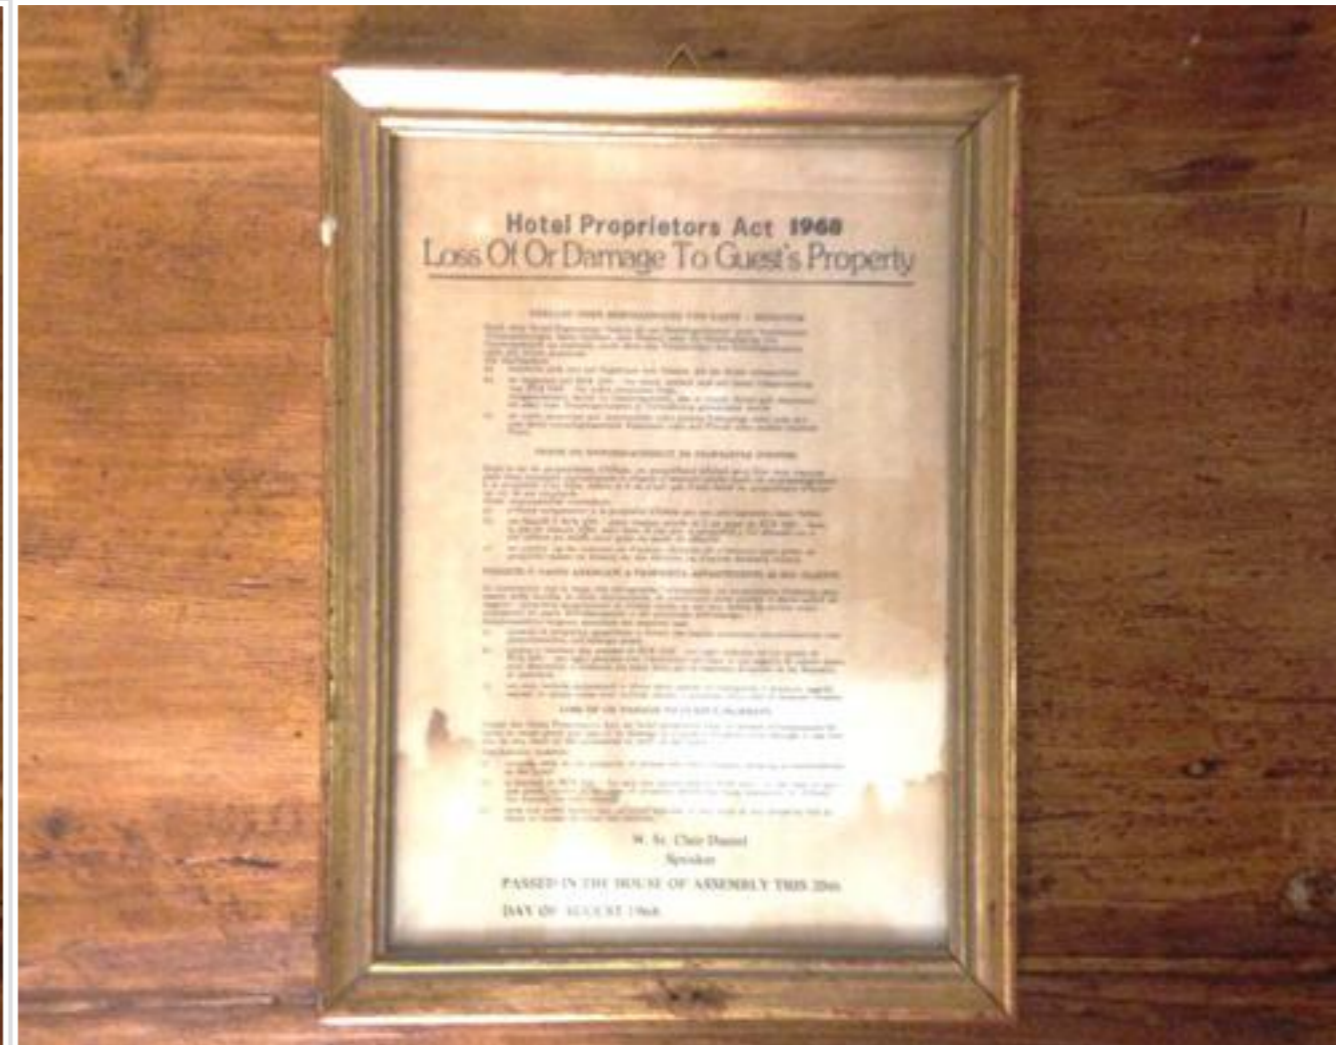

CORNICE LEGNO ASTRATTO TEMPERA GIALLO GRIGIO  
39 x 55 cm

CORNICE ANGELO CUSTODE  
27 x 21 cm

CORNICE ORO DETTAGLIO QUADRO BAMBINI  
33 x 43 cm

CORNICE LEGNO REGOLAMENTO DELLA CASA  
34 x 26 cm

CORNICE ORO REGOLAMENTO HOTEL INGLESE  
17,5 X 23,5 CM