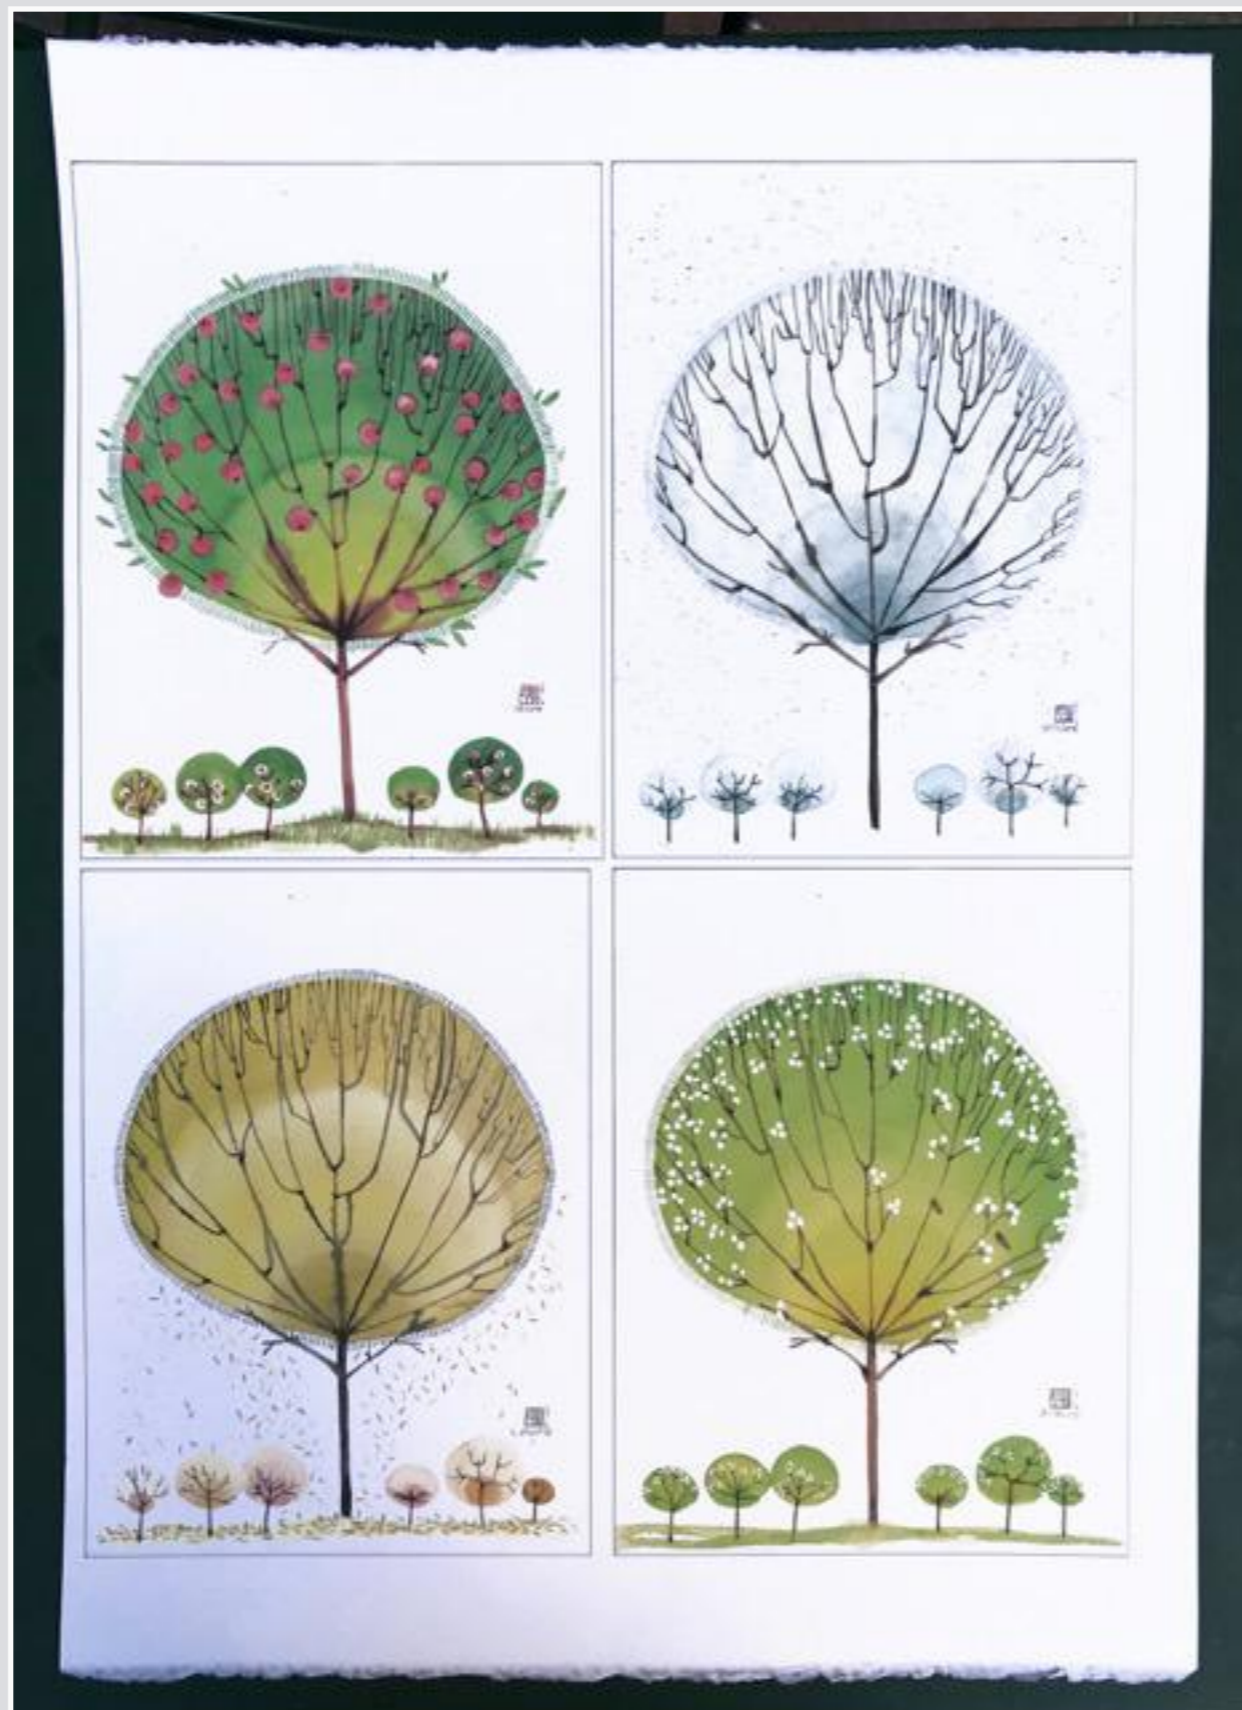

40 x 32 cm

CORNICE LEGNO RECUPERO AVAN PESCE NERI RETRO BASSORILIEVO E STENCIL

40 x 32 cm

ACQUARELLO FIORI SU CARTONCINO BY RAFFAELLA  
40 x 52 cm

ACQUARELLO FIORI SU CARTONCINO BY RAFFAELLA  
51 x 66 cm

ACQUARELLO ALBERI STAGIONI SU CARTONCINO  
BY MARADI  
50 x 70 cm