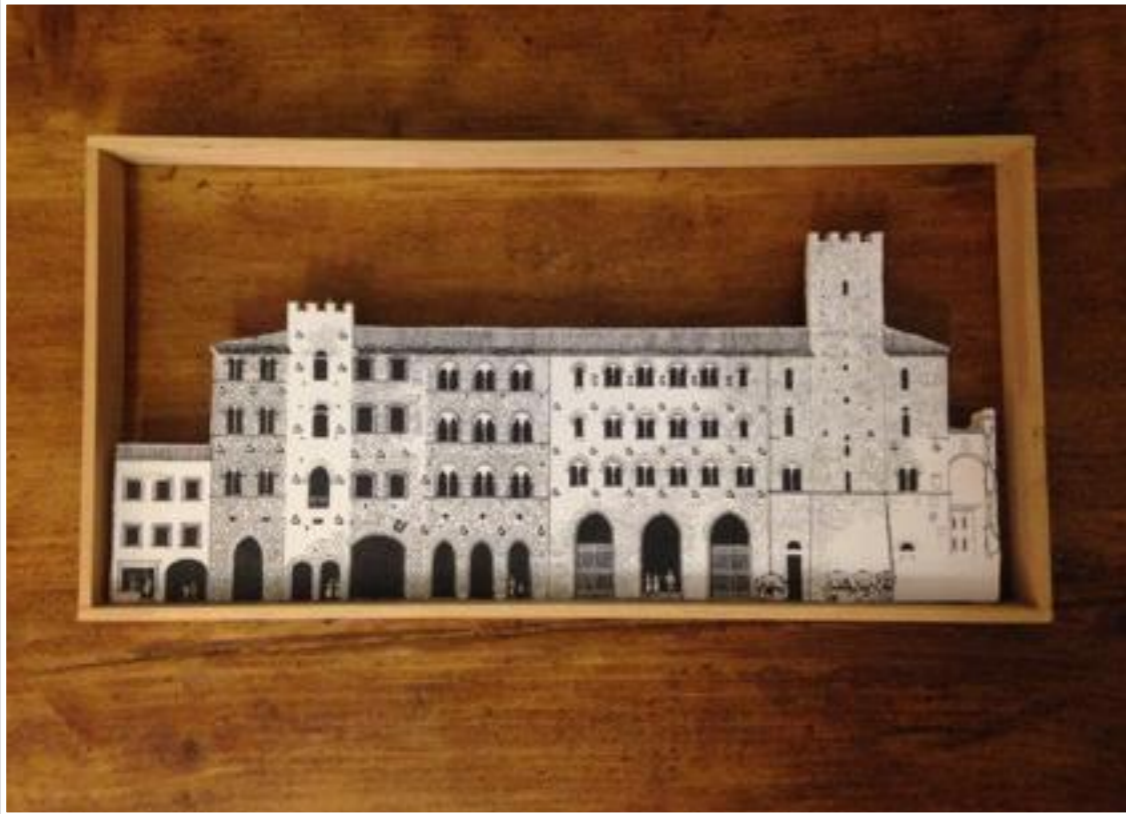

NR 3 PIATTI DECORATIVI IN OTTONE SMALTATO  
diam 16,5 cm

NR 3 CORNICI LEGNO PICCOLI MOSTRI  
13 X 13 CM

FRONTE CASTELLO DISEGNO CON STRUTTURA LEGNO  
44 x 22 cm

FRONTE CASA DISEGNO CON STRUTTURA LEGNO  
40,5 x 332,5cm