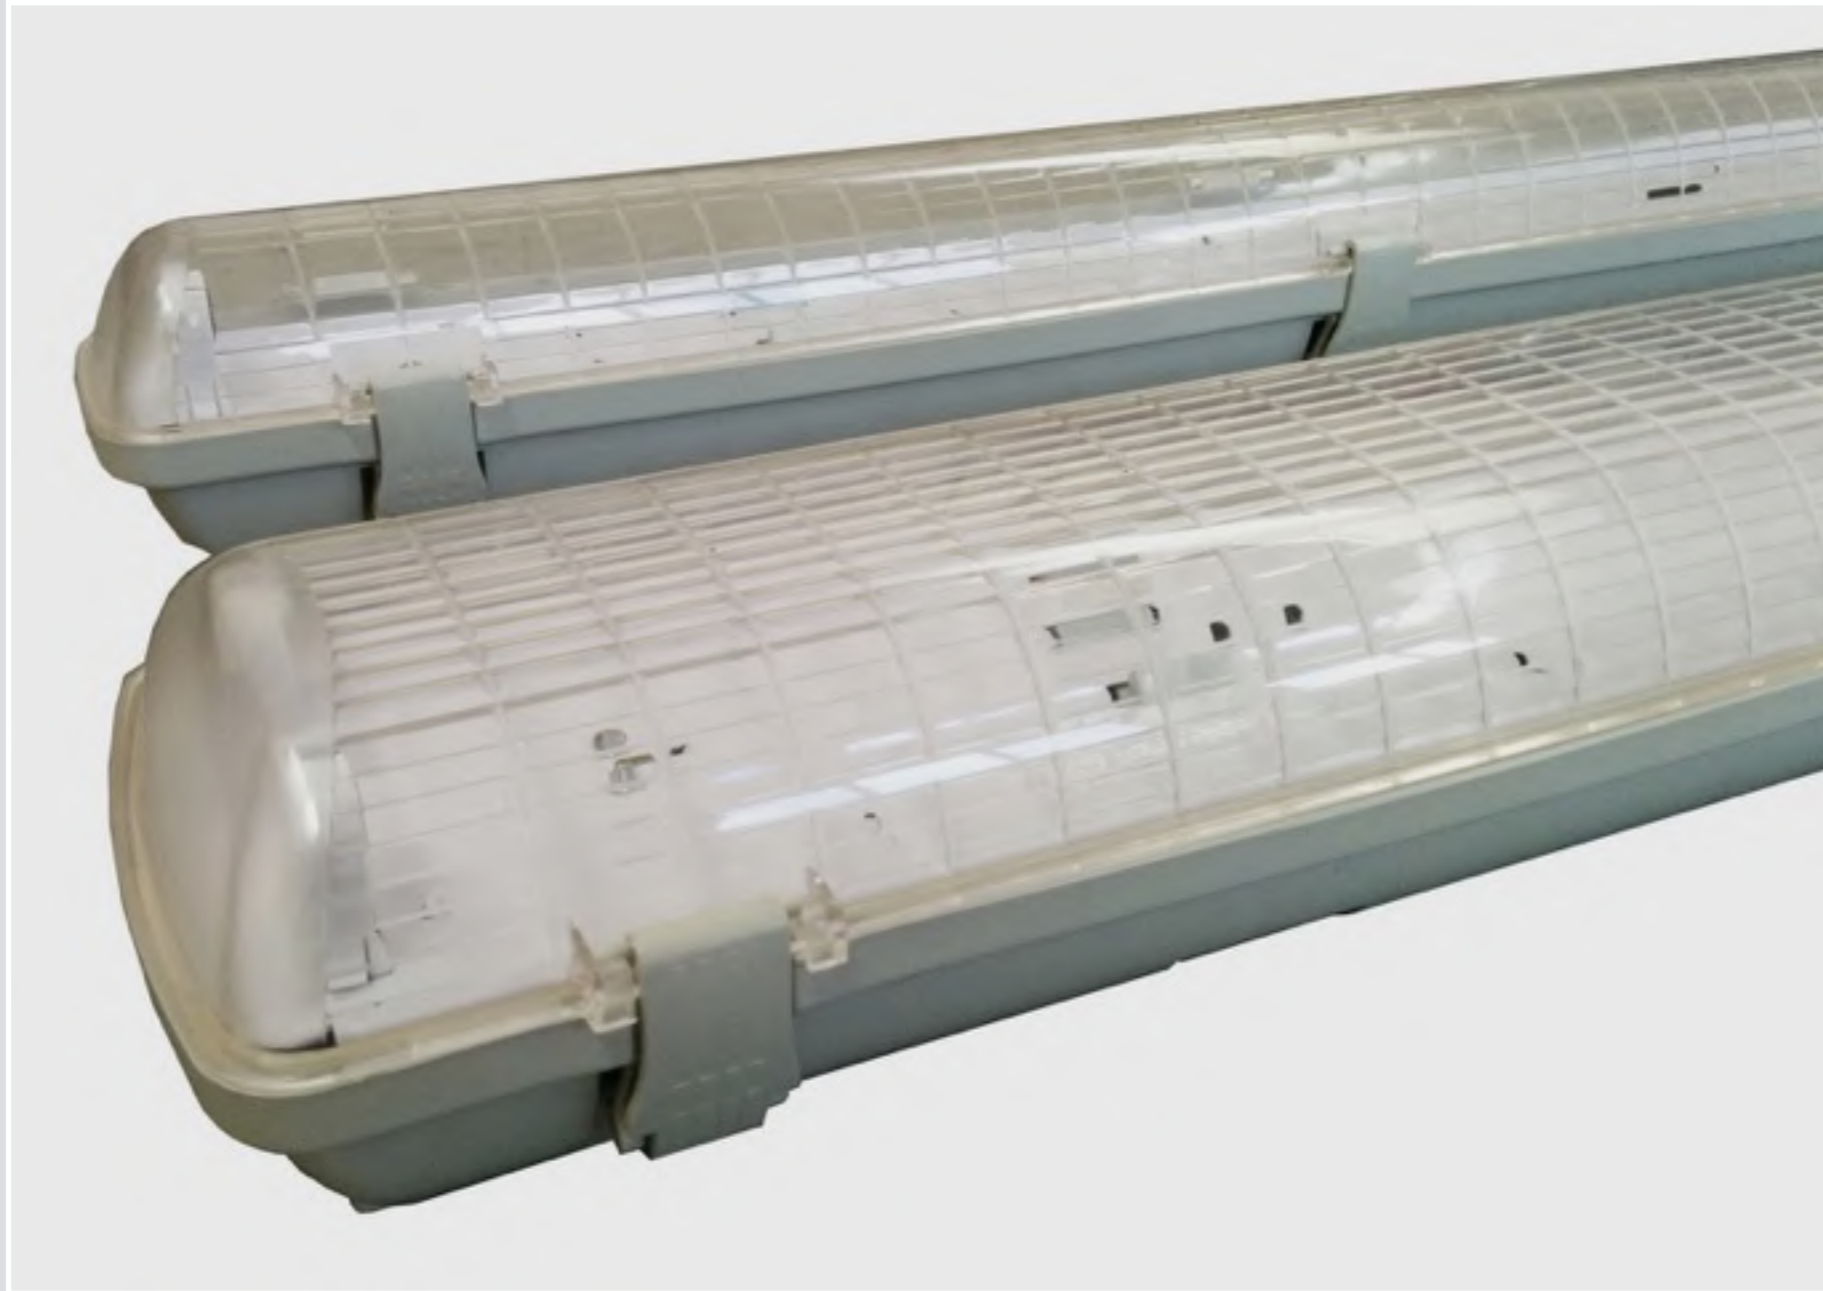

FILARE LANTERNE DI CARTA

FILARE LUCI

LAMPADE

PLAFONIERE INDUSTRIALI NEON

NR 4 portalampane 160 CM

NR 2 portalampane 130 CM

NR 1 portalampane 70 CM