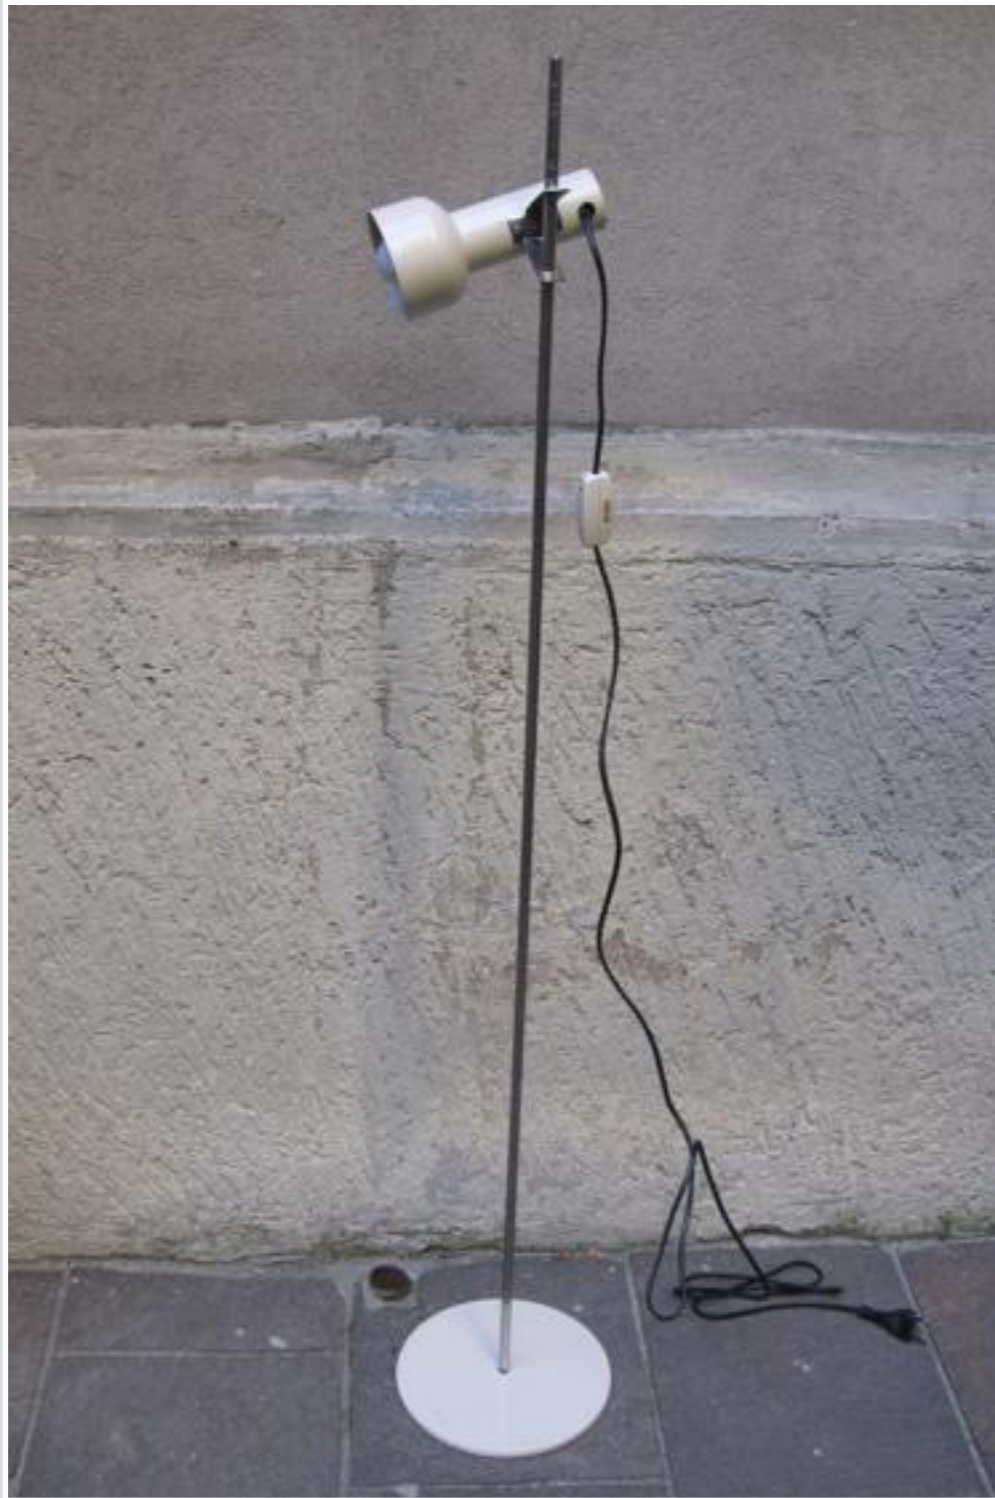

PIANTANA ORO
H.150 CM

LAMPADE

PIANTANA ASTA CROMATA FARETTO METALLICO BIANCO
H.125 CM