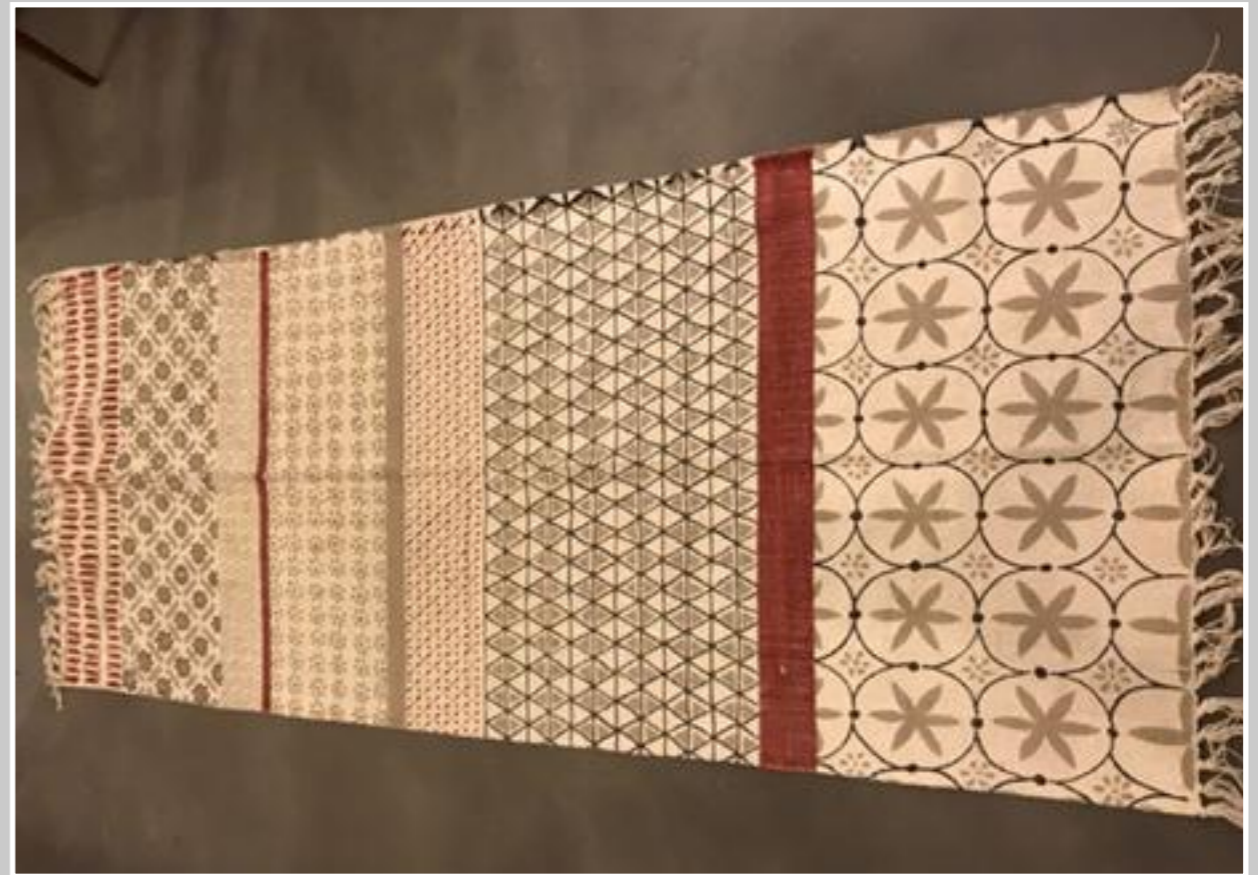

NR 2 TAPPETI
80 x 210 cm