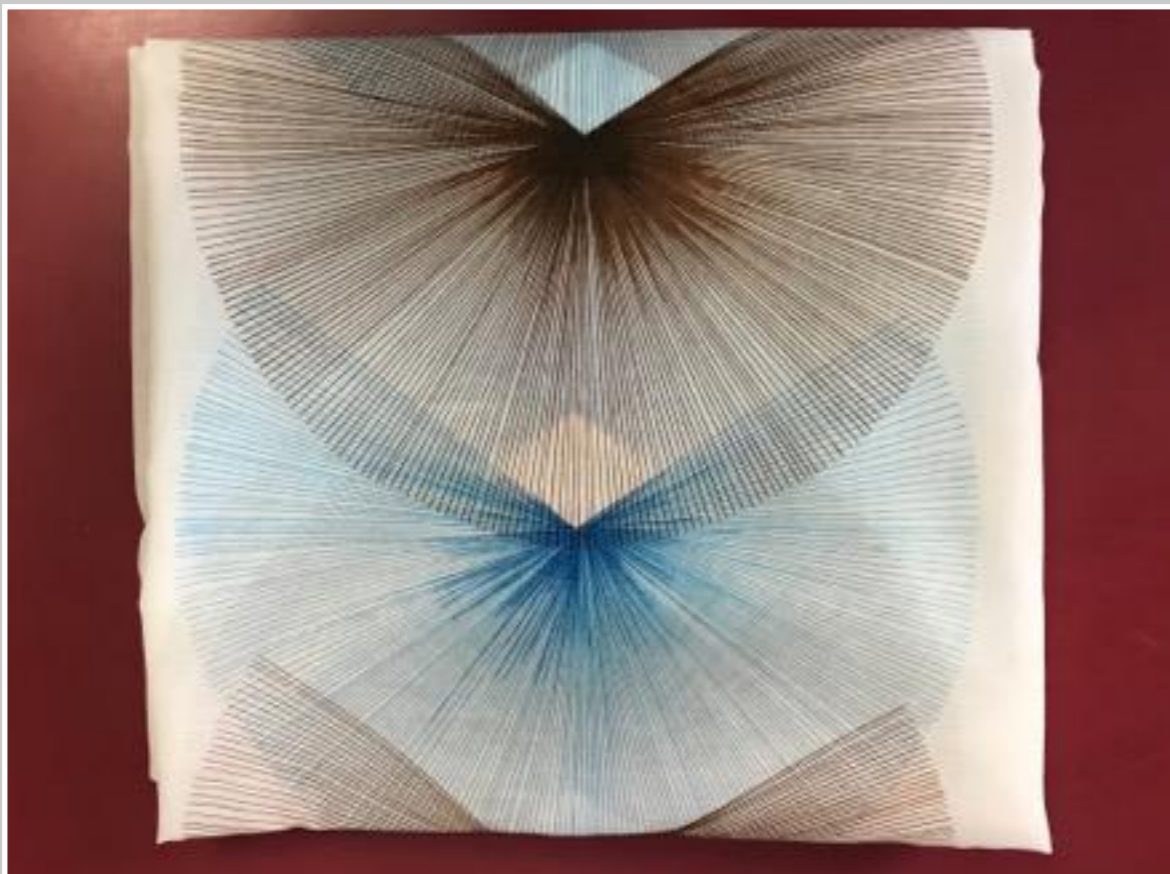

NR 1 TAPPETO ADUM IKEA ROSA
133 x 195 cm

NR 1 TAPPETO TONDO TONI AZZURRI
diam. 140 cm

NR 2 TAPPETI
80 x 210 cm

NR 1 PASSATOIA
70 X 200 cm

TAPPETO BIANCO PANNA TRIANGOLI ROSA CIPRIA
120 X 180 cm

STUOIA
300 X 210 cm