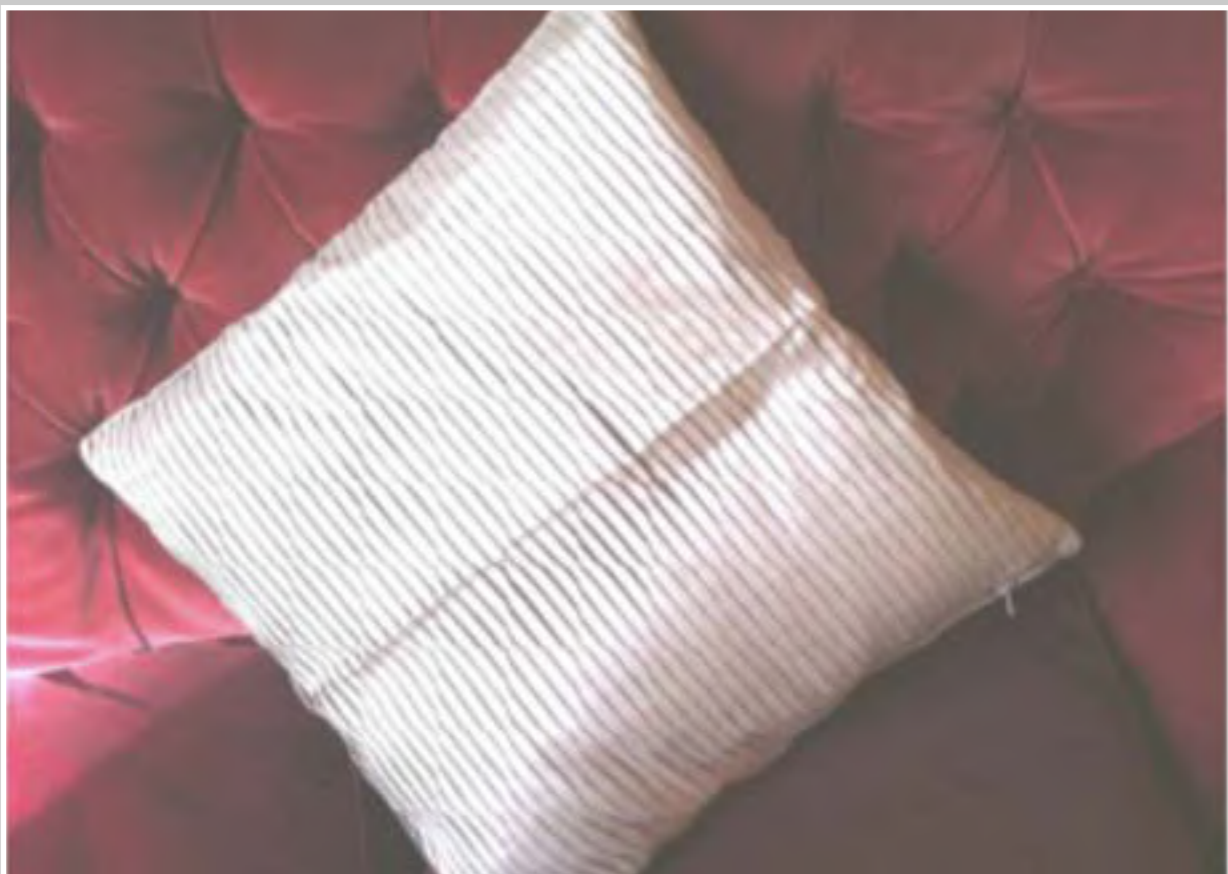

CUSCINO SETA GRIGIO
45 x 45 cm