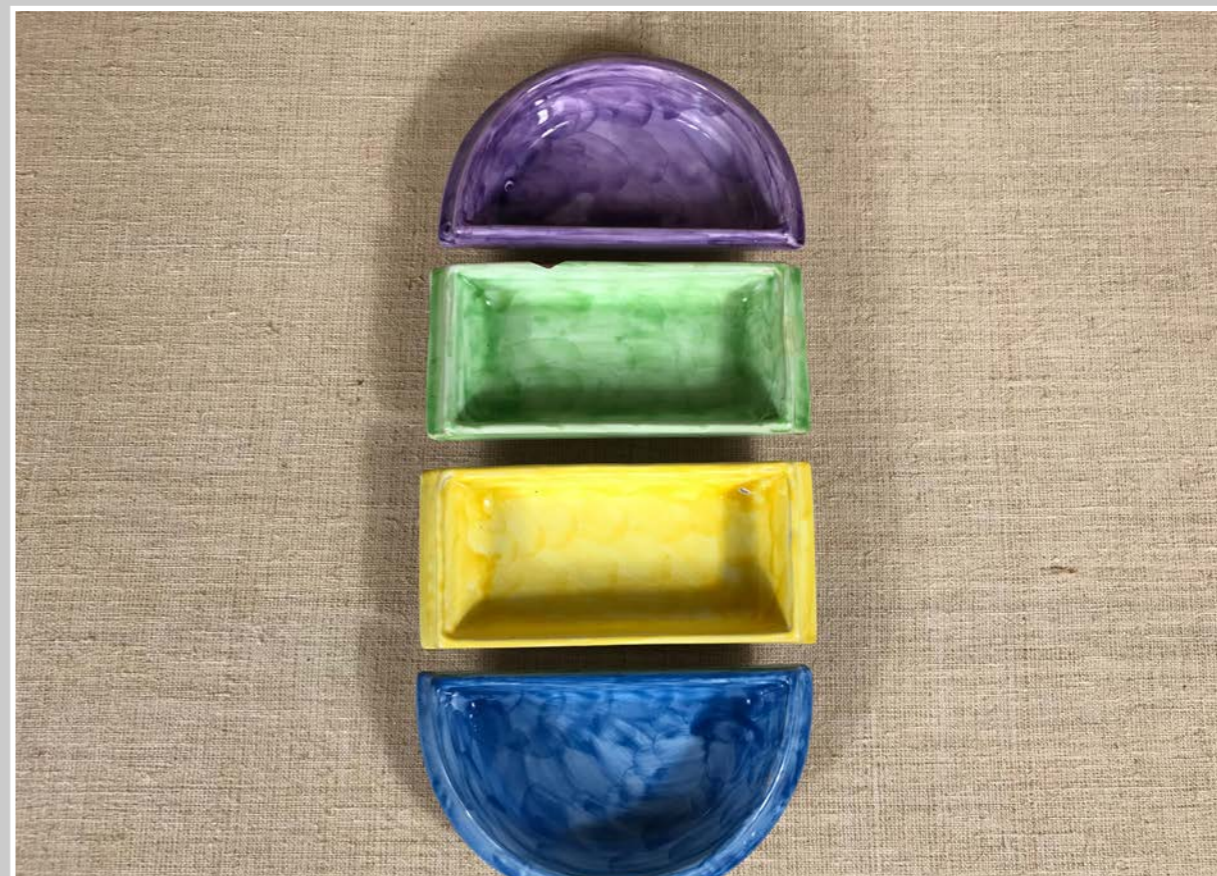

CESTINO PAGLIA DECORATO
diam 42 cm

CESTINO FILO FERRO AZZURRO
34 x 20 x h 41 cm

CESTINO FILO PLASTICA AZZURRO E BIANCO
diam 26 cm h 40 cm

CESTINO DECORO FARFALLA
40 x 35 cm
191

CESTINI
diam 15 cm - diam 19 cm

PIROFILA CERAMICA MARRONE
30 x 22,5 cm

MESTOLI LEGNO ARTIGIANALI
diam 7,5 / 12 cm

SOTTOPENTOLA GHISA-CERAMICA UCCELLINI

SOTTOPIETOLA
diam 20 cm

SOTTOPIETOLA
17 x 17 cm

SOTTOPIETOLA METALLO
19 x 20 cm

SOTTOPIETOLA
9,5 x 9,5 cm - 20 x 20 cm

NR 2 TEGLIE CERAMICA BLU

SET PINZIMONIO COLORATO

TEGLIA CERAMICA BIANCA

TEGLIE OVALI CERAMICA

TEGLIA ALLUMINIO
25,5 x 35,5 cm

TEGLIA FORNO BORDEAUX

CESTI IN FILO DI FERRO

STAMPI BUDINO IN ALLUMINIO