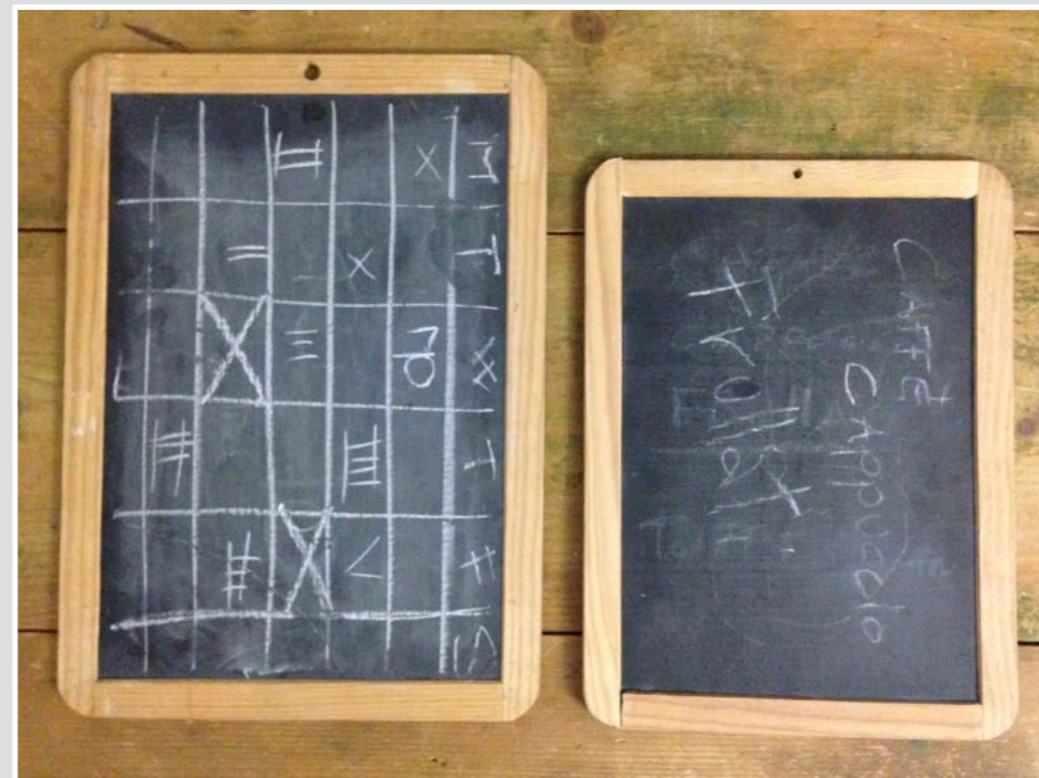

LAVAGNETTE
NR 1 24,5 X 34 CM
NR 1 21,5 X 29 CM