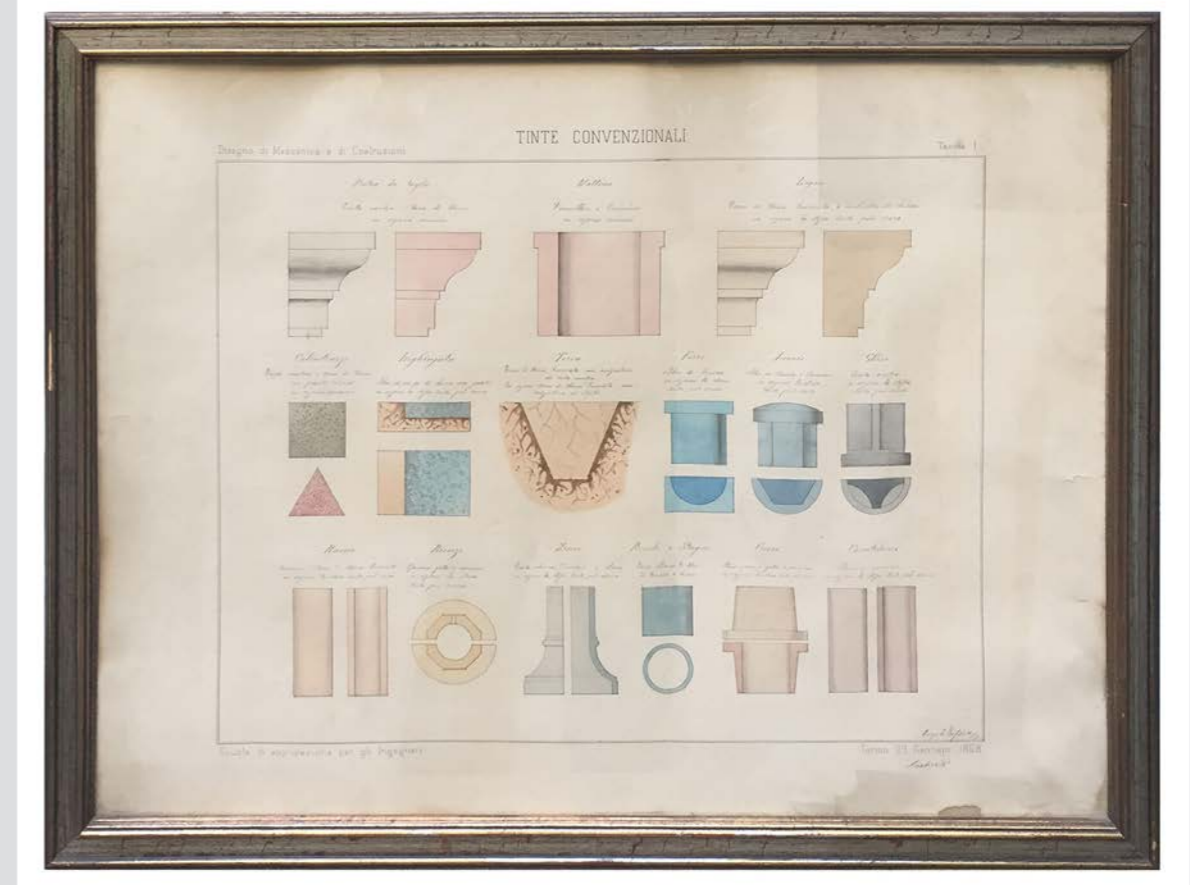

CORNICE LEGNO BORDEAUX E ORO
DISEGNO PLACE DU CHATELET BY ALDO MONZEGLIO
31 X 25 CM

NR 1 CORNICE LEGNO SCURO DISEGNO PARIGI
50,5 X 36,5 CM

PICO GLASS SOGGETTO DUOMO
50 X 35 CM

CORNICE LEGNO CIRCUS FLAMINIUS
33 X 28 CM