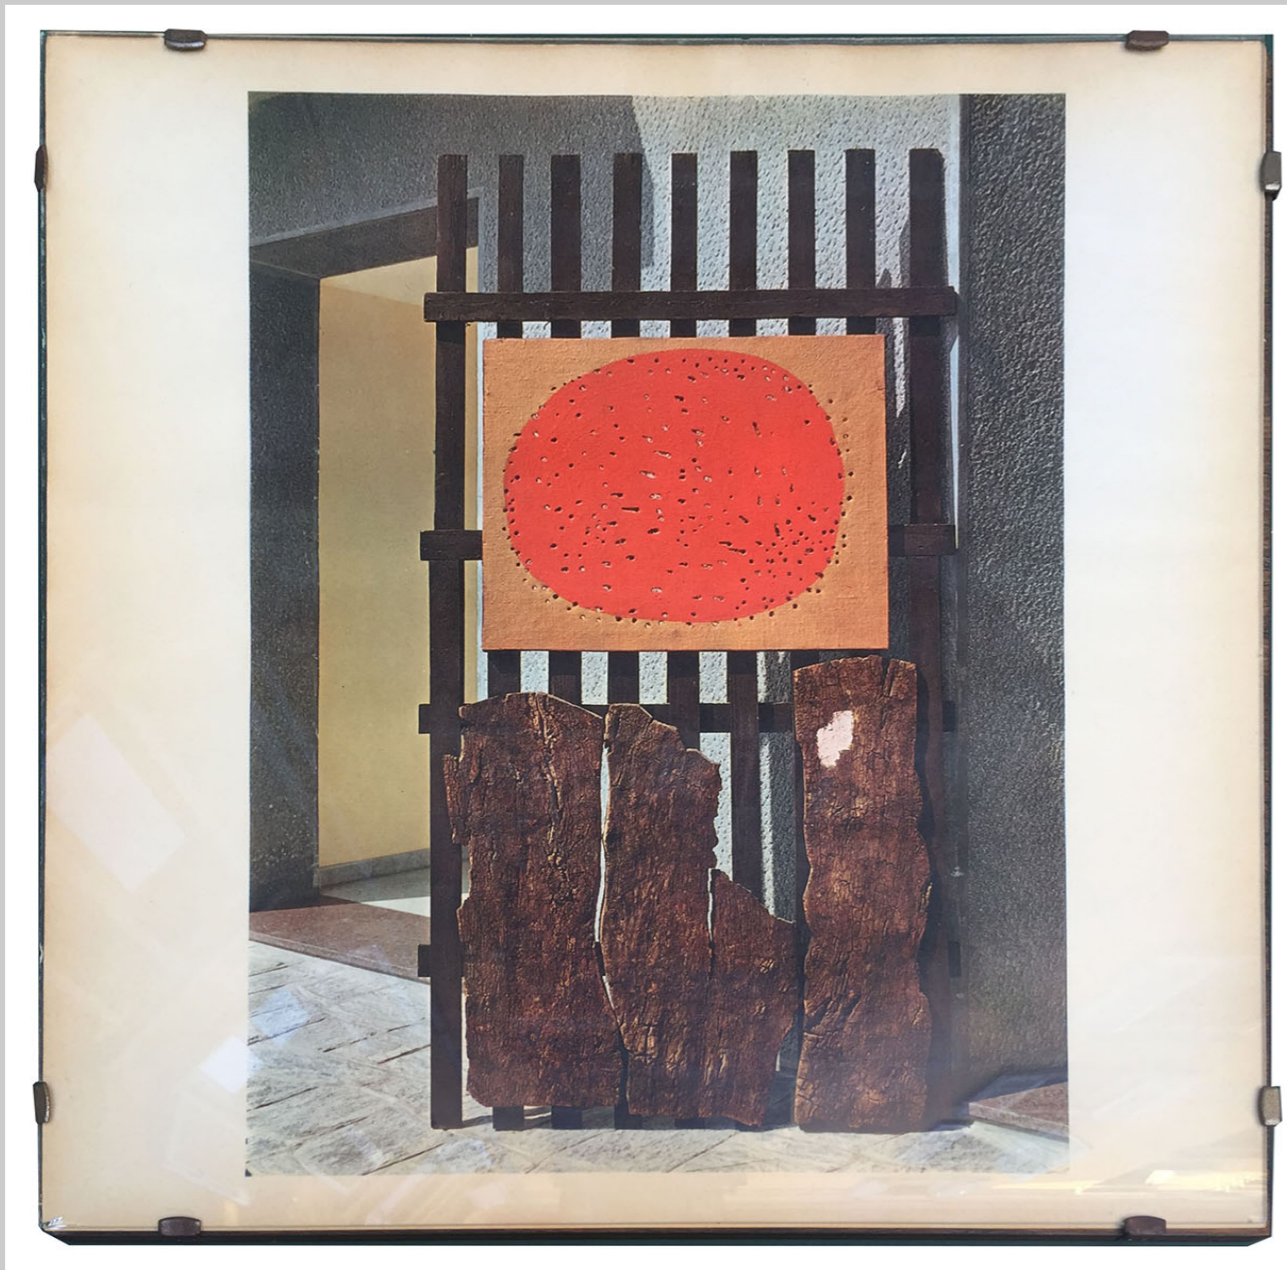

CORNICE ROVERE FOTO A COLORI RISTAMPA
PANCHINA BY ALESSANDRA FORTE
99 x 66,5 cm

CORNICE ROVERE FOTO A COLORI RISTAMPA
DIAGONALE BY ALESSANDRA FORTE
99 x 66,5 cm

QUADRO DISEGNO DONNA MARE
49 x 57 cm

QUADRO B/N
33 x 33 cm

CORNICE 52 X 72 CM

CORNICE 52 X 72 CM

CORNICE 52 X 72 CM

CORNICE 52 X 72 CM

CORNICE 52 X 72 CM

CORNICE NERA ASTRATTO COLORI
72 X 52 CM

CORNICE PICO GLASS ANNI 70
42 x 42 cm

CORNICE LEGNO CHIARO 48 X 39,5 CM

CORNICE 43,5 X 33,5CM

CORNICE 43,5 X 33,5CM

CORNICE 43,5 X 33,5CM

QUADRETTI MACCHININE
42 x 32,5 cm

QUADRETTI MACCHININE
42 x 32,5 cm

CORNICE LEGNO CHIARO CASSETTE
23 X 29 CM

CORNICE LEGNO CHIARO FONDO BLU
23 X 29 CM