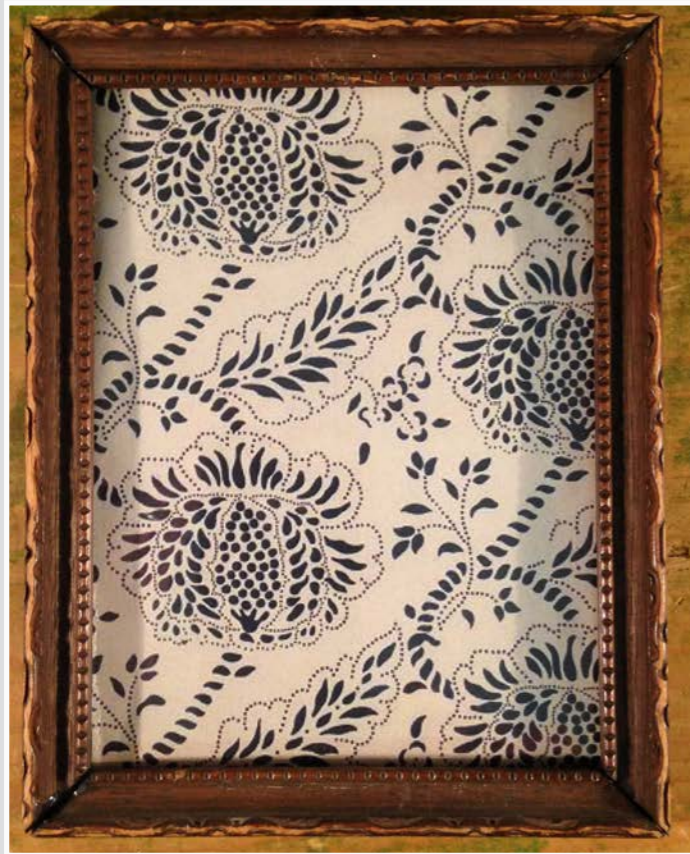

CORNICE 43,5 X 33,5CM

CORNICE 43,5 X 33,5CM

CORNICE 43,5 X 33,5CM

QUADRETTI MACCHININE
42 x 32,5 cm

QUADRETTI MACCHININE
42 x 32,5 cm

CORNICE LEGNO CHIARO CASSETTE
23 X 29 CM

CORNICE LEGNO CHIARO FONDO BLU
23 X 29 CM

CORNICE LEGNO CHIARO OCHE
25 X 31 CM

CARTONCINO ATLAS GEOGRAPHIQUE
31 X 24 CM

CORNICE LEGNO AZZURRO POLVERE
CORNICE VERDE SPIAGGIA E BARCA
22,5 x 29 cm

CORNICE LEGNO BIANCA INTERNO STANZA
30 x 25 cm

CORNICE LEGNO AZZURRA
CORNICE LEGNO ACQUARELLO CASSETTIERA
28 x 30 cm