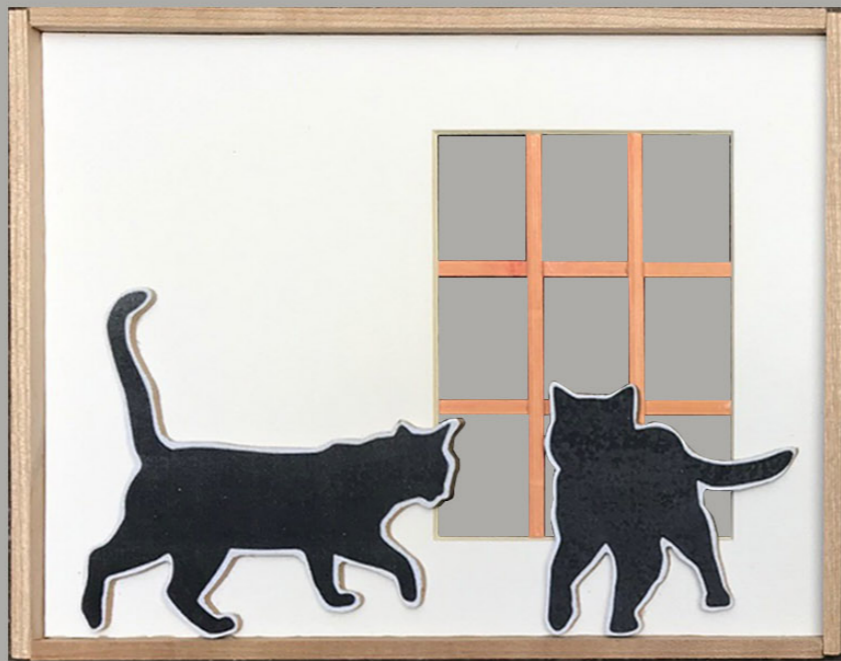

CORNICE LEGNO RECUPERO PESCI NERI DOUBLE FACE
40 x 32 cm
150

QUADRETTI DI LEGNO TANGRAM DOUBLE FACE

77 x 18 cm

QUADRETTI DI LEGNO ASTRATTI DOUBLE FACE

27 x 15 cm

QUADRETTI DI LEGNO GATTI E MUCCA

15 x 19 cm

QUADRETTI DI LEGNO FIORI