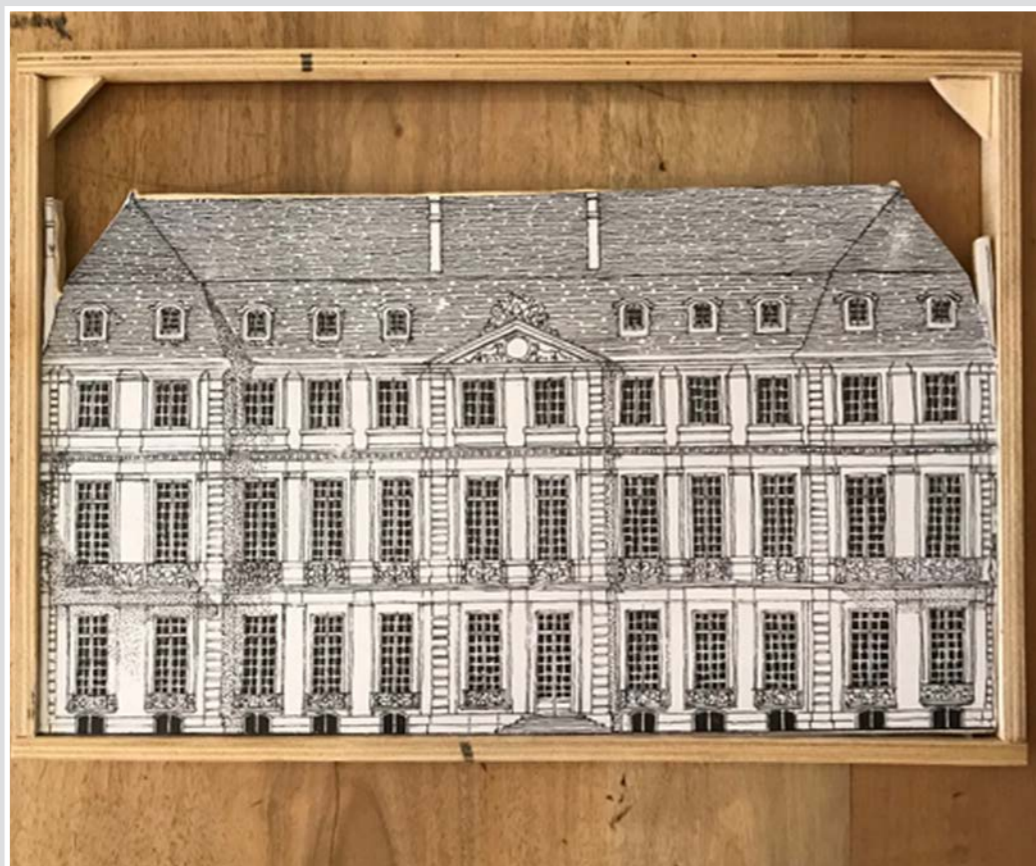

FRONTE PALAZZO DISEGNO CON STRUTTURA LEGNO
40,5 x 28,5 cm