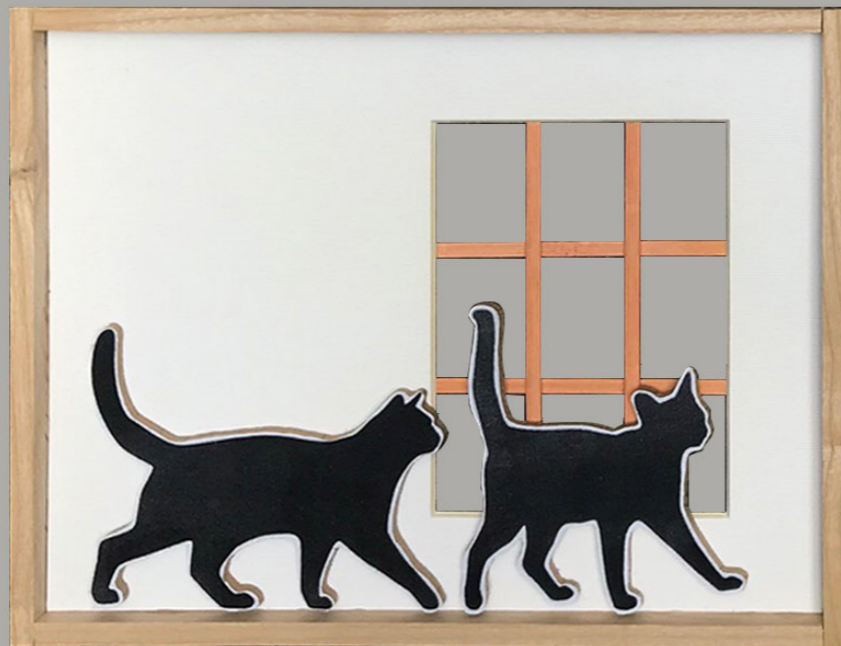

CORNICE LEGNO RECUPERO PESCI NERI DOUBLE FACE
40 x 32 cm
150

QUADRETTI DI LEGNO TANGRAM DOUBLE FACE

77 x 18 cm

QUADRETTI DI LEGNO ASTRATTI DOUBLE FACE

27 x 15 cm

QUADRETTI DI LEGNO GATTI E MUCCA

15 x 19 cm

QUADRETTI DI LEGNO FIORI