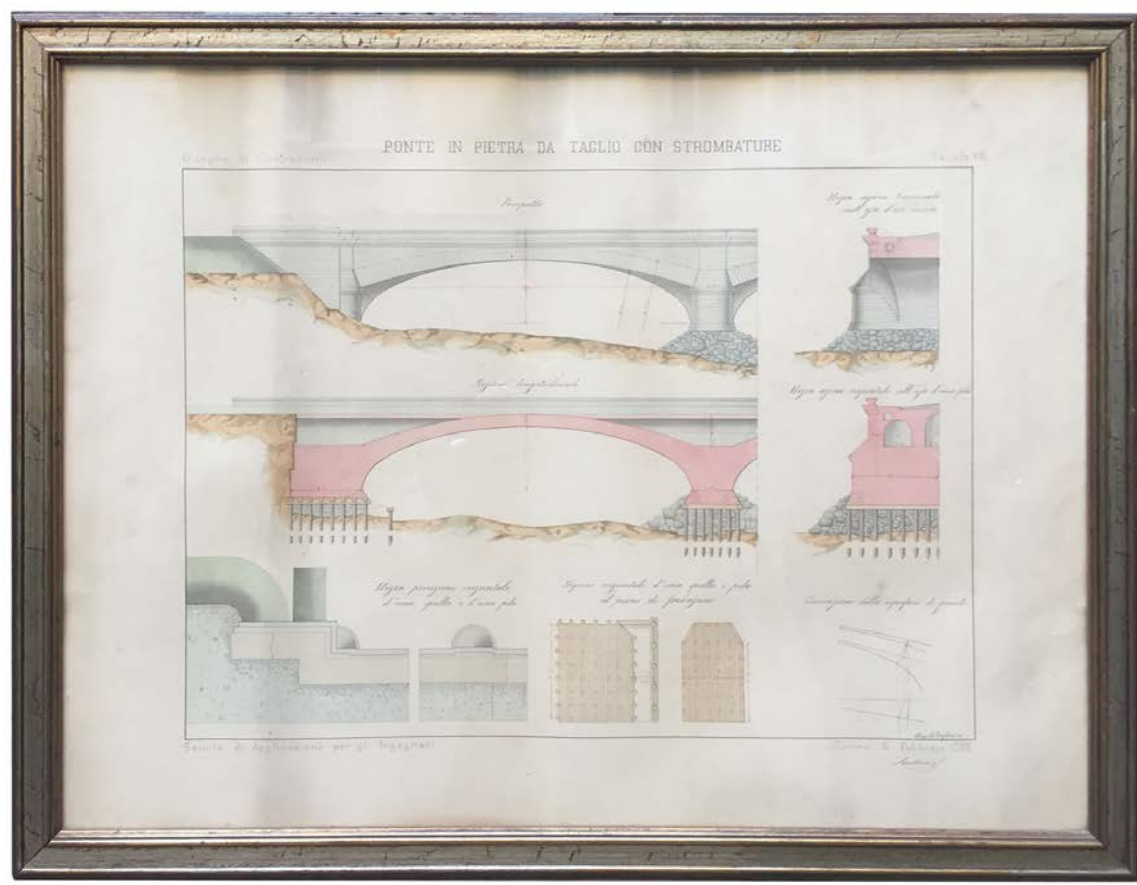

CORNICE LEGNO BORDEAUX E ORO
DISEGNO PLACE DU CHATELET BY ALDO MONZEGLIO
31 X 25 CM

NR 1 CORNICE LEGNO SCURO DISEGNO PARIGI
50,5 X 36,5 CM

PICO GLASS SOGGETTO DUOMO
50 X 35 CM

CORNICE LEGNO CIRCUS FLAMINIUS
33 X 28 CM