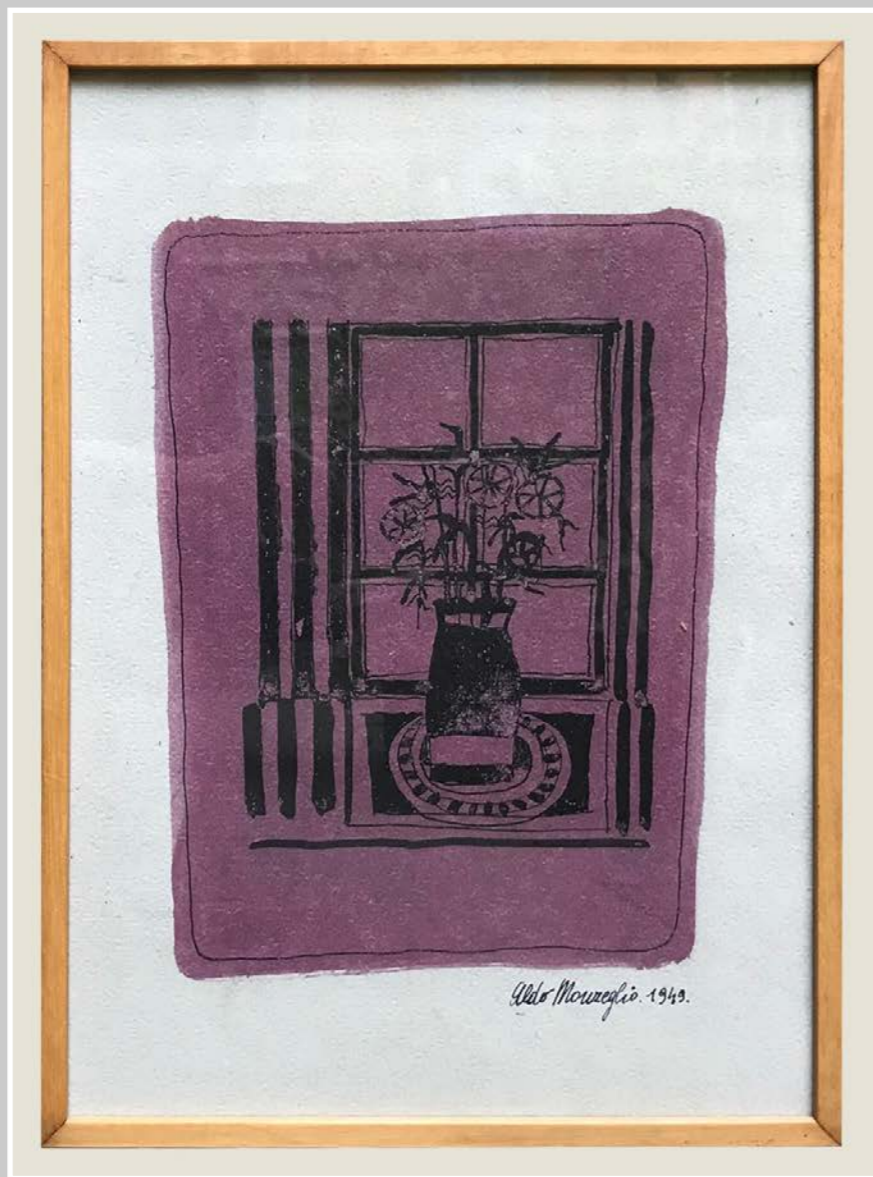

CORNICE ORO
ACQUARELLO LA FATA BY MARADI
24 X 29 CM

CORNICE BIANCO PANNA
ACQUARELLO A MARCELLO BY MARADI
28 x 35 cm

CORNICE VERDE E ORO
ACQUARELLO TEMPESTA BY MARADI
36 x 31 cm

CORNICE LEGNO
ACQUARELLO PORTANUOVA BY MARADI
52 x 42,5 cm

CORNICE LEGNO BORDEAUX E ORO
DISEGNO PLACE DU CHATELET BY ALDO MONZEGLIO
31 X 25 CM

NR 1 CORNICE LEGNO SCURO DISEGNO PARIGI
50,5 X 36,5 CM

PICO GLASS SOGGETTO DUOMO
50 X 35 CM

CORNICE LEGNO CIRCUS FLAMINIUS
33 X 28 CM