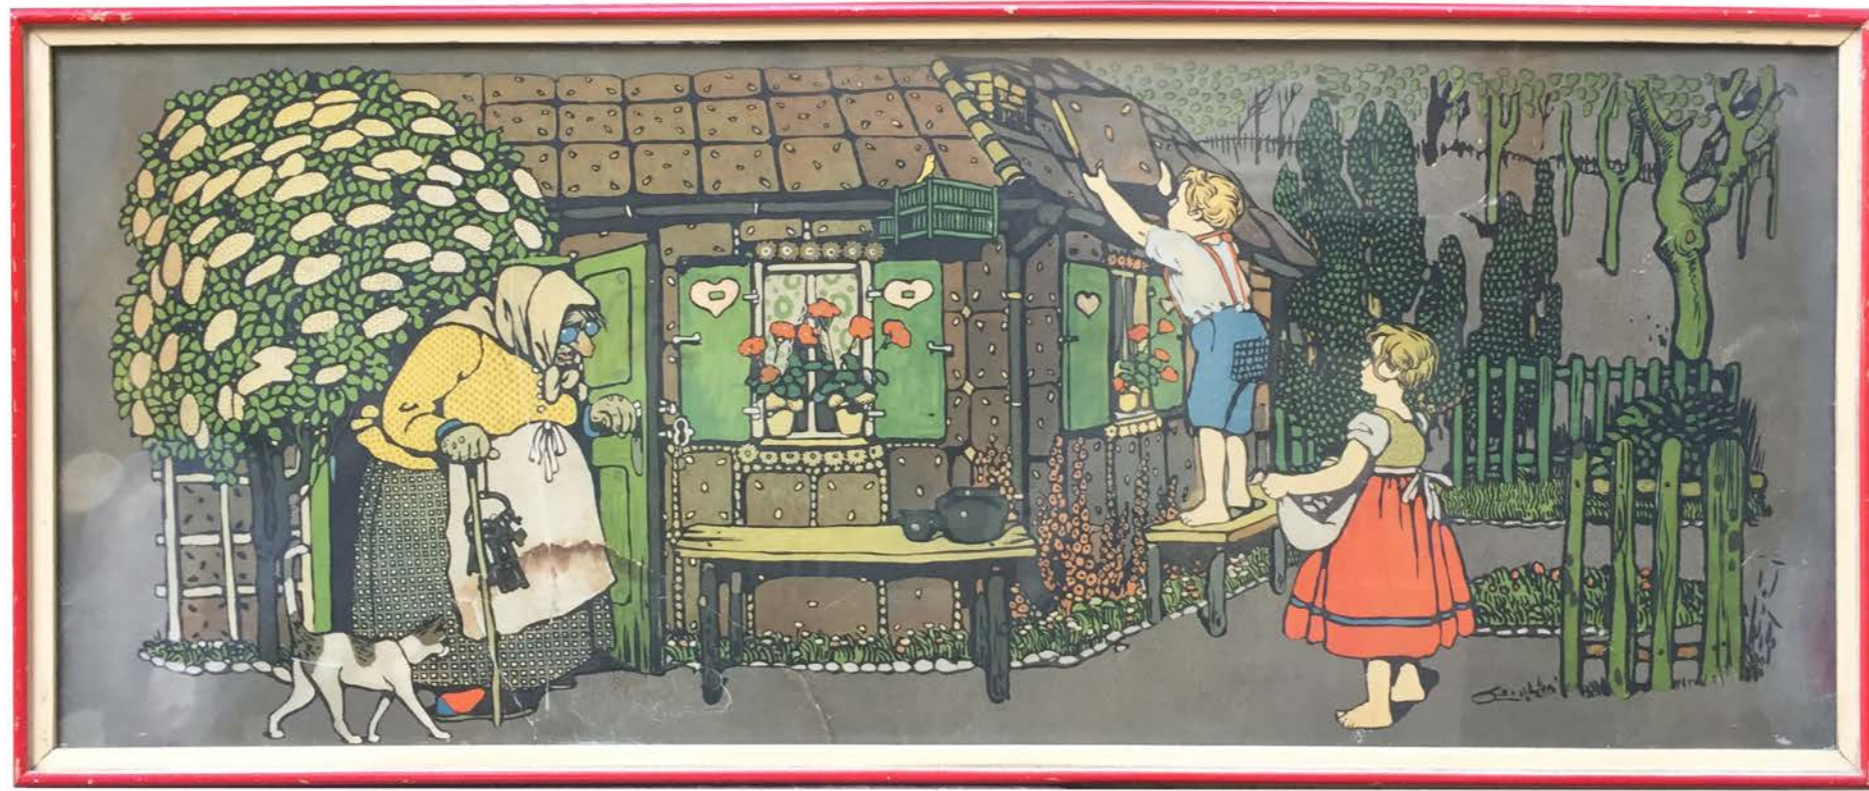

CORNICE LEGNO ROSSA HANSEL E GRETEL
71,5 x 29,5 cm