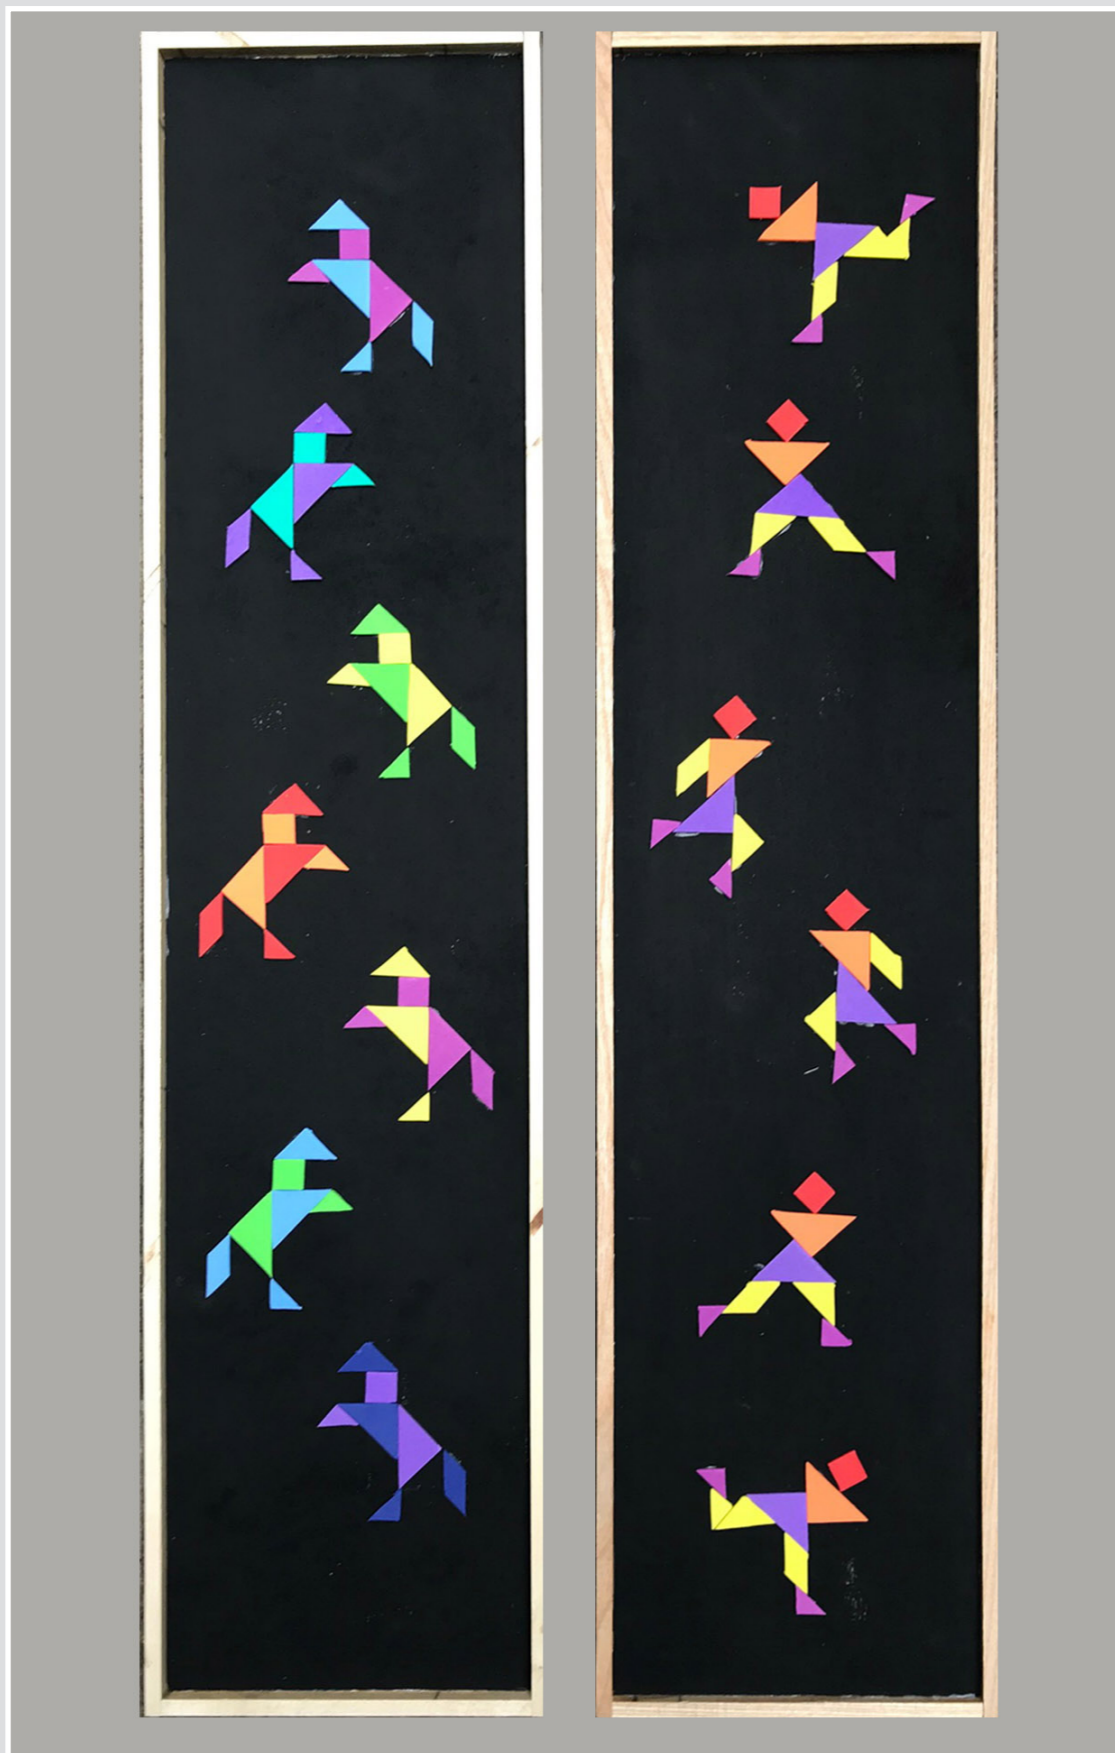

QUADRETTI DI LEGNO TANGRAM DOUBLE FACE

77 x 18 cm