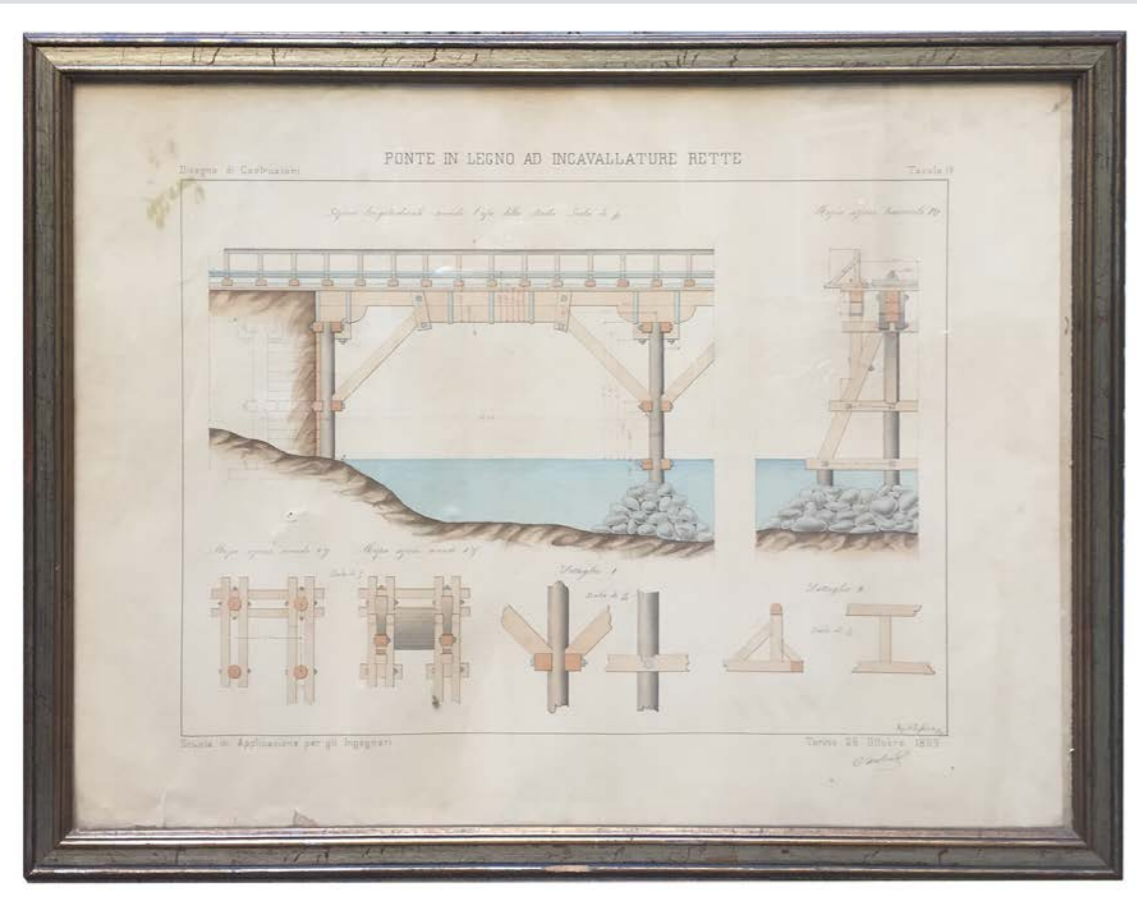

CORNICE LEGNO BORDEAUX E ORO
DISEGNO PLACE DU CHATELET BY ALDO MONZEGLIO
31 X 25 CM

NR 1 CORNICE LEGNO SCURO DISEGNO PARIGI
50,5 X 36,5 CM

PICO GLASS SOGGETTO DUOMO
50 X 35 CM

CORNICE LEGNO CIRCUS FLAMINIUS
33 X 28 CM