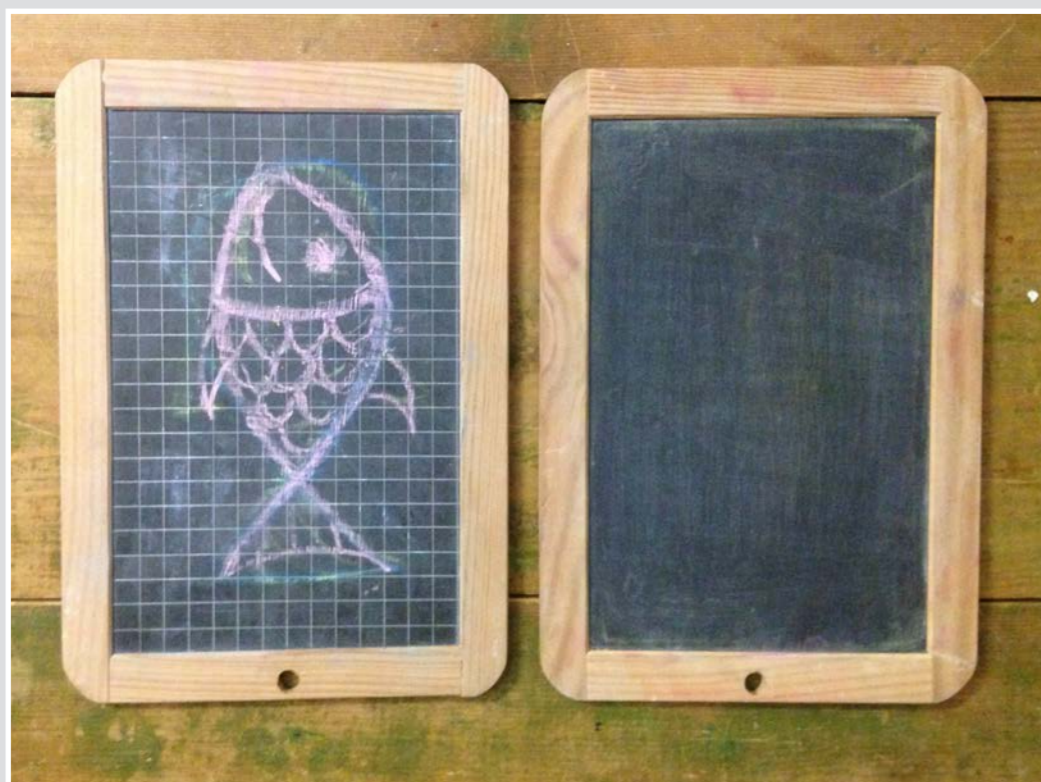

LAVAGNETTE
18 X 26 CM