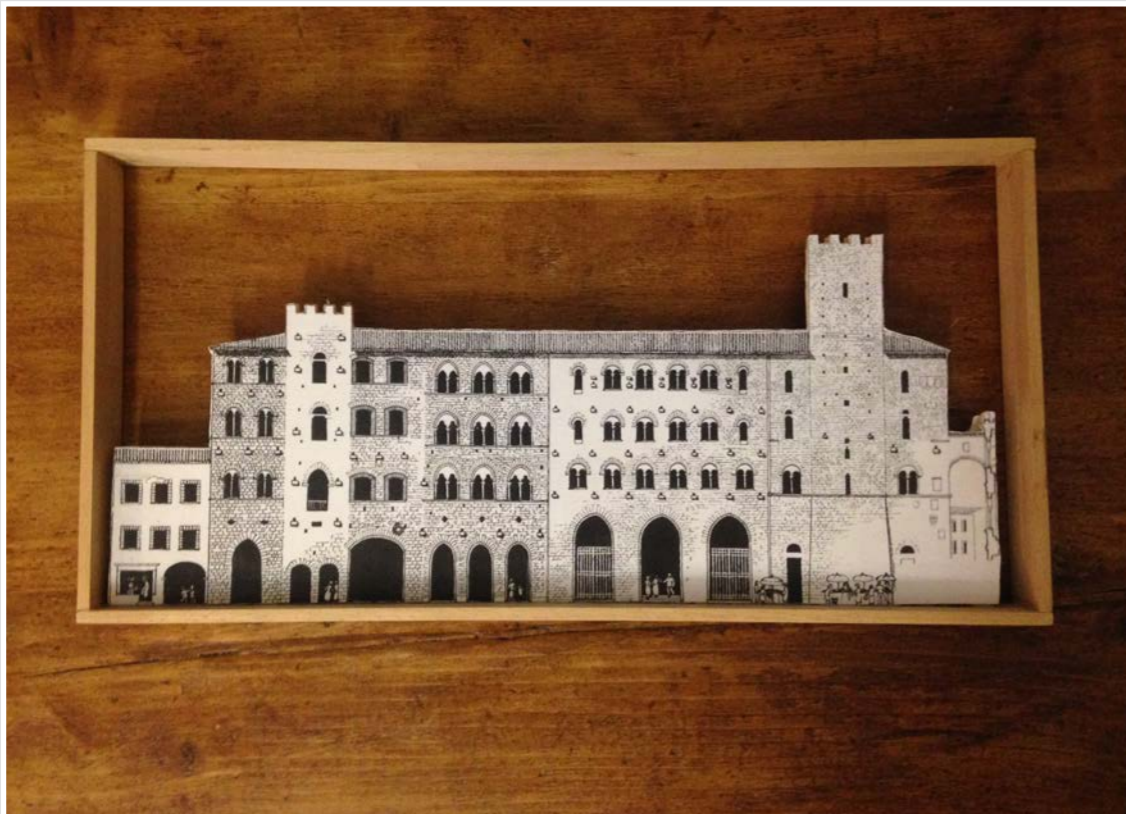

NR 8 CORNICI NERE DISEGNI NIX A COLORI
17 x 13 cm

NR 2 CERAMICHE

NR 3 PIATTI DECORATIVI IN OTTONE SMALTATO
diam 16,5 cm

NR 3 CORNICI LEGNO PICCOLI MOSTRI
13 X 13 CM

FRONTE CASTELLO DISEGNO CON STRUTTURA LEGNO
44 x 22 cm