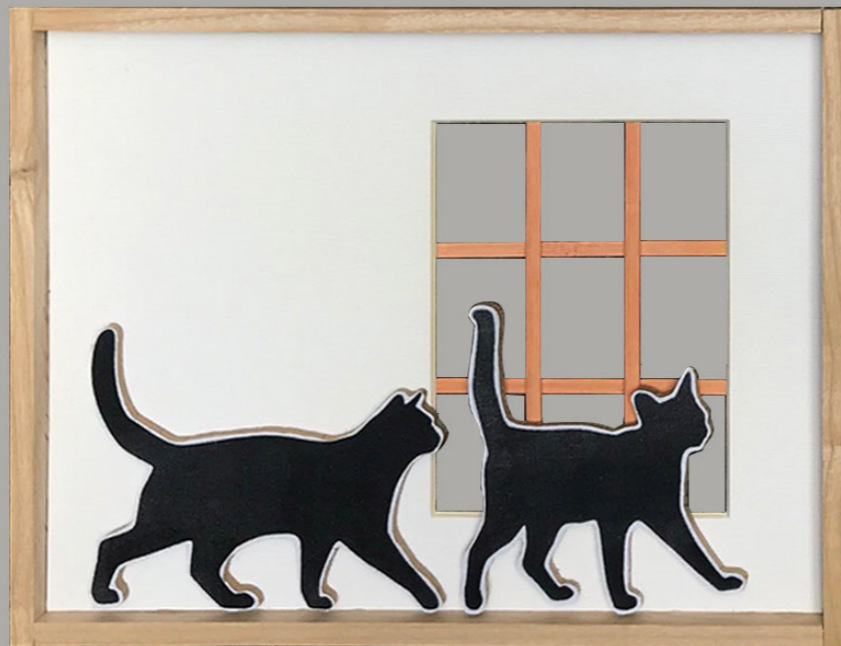

CORNICE LEGNO RECUPERO PESCI NERI DOUBLE FACE
40 x 32 cm

QUADRETTI DI LEGNO TANGRAM DOUBLE FACE

77 x 18 cm

QUADRETTI DI LEGNO ASTRATTI DOUBLE FACE

27 x 15 cm

QUADRETTI DI LEGNO GATTI E MUCCA

15 x 19 cm

QUADRETTI DI LEGNO FIORI