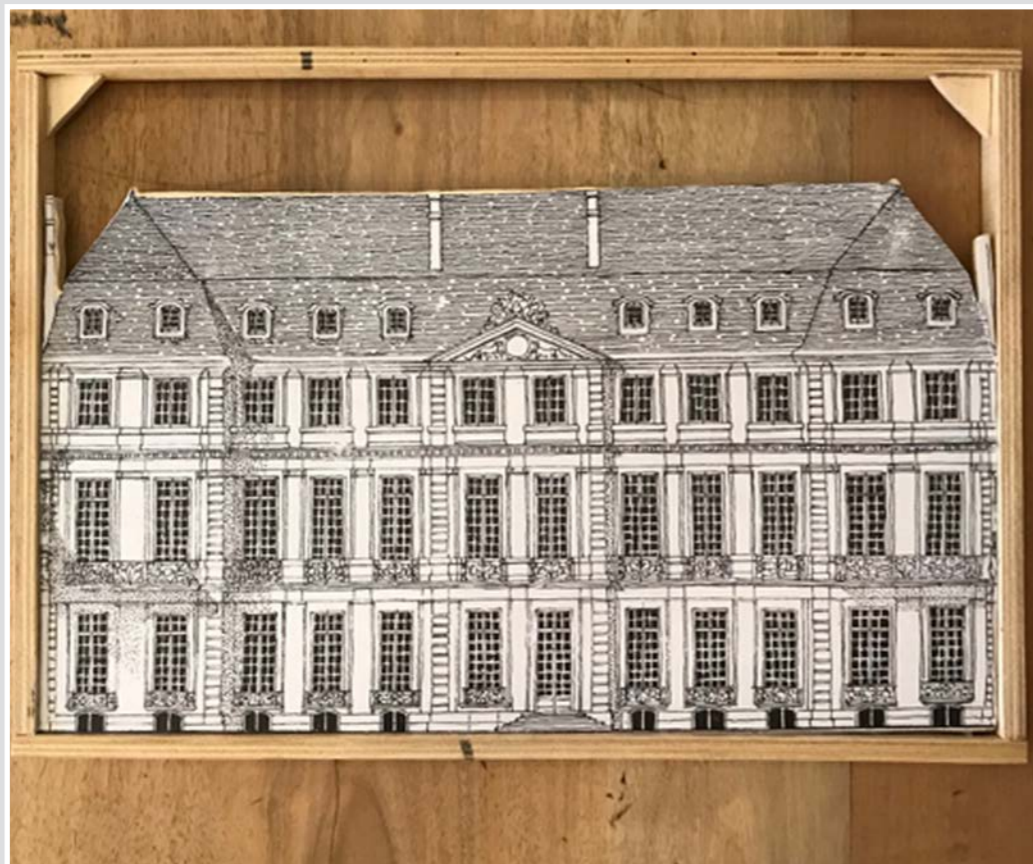

FRONTE PALAZZO DISEGNO CON STRUTTURA LEGNO
40,5 x 28,5 cm