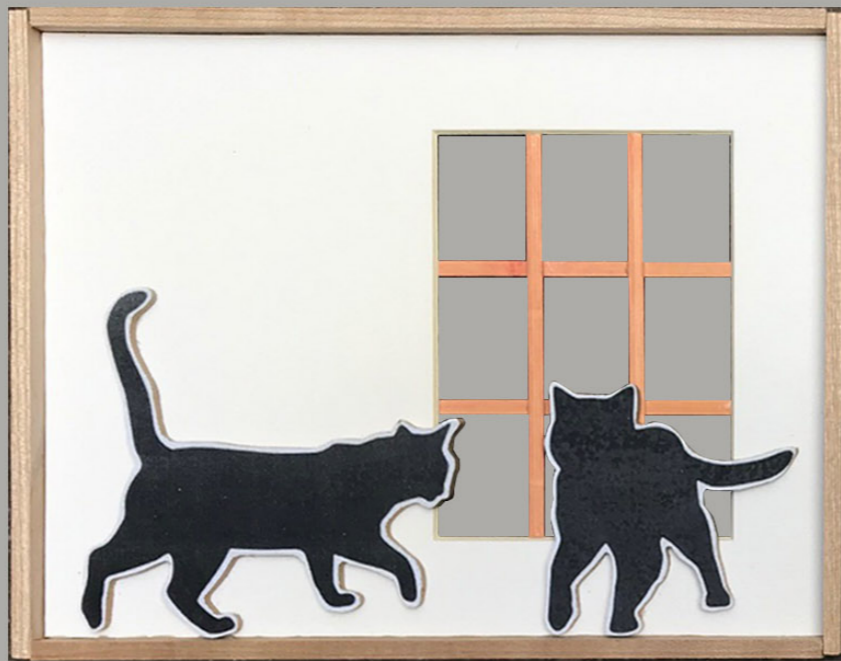

CORNICE LEGNO RECUPERO PESCI NERI DOUBLE FACE
40 x 32 cm

QUADRETTI DI LEGNO TANGRAM DOUBLE FACE

77 x 18 cm

QUADRETTI DI LEGNO ASTRATTI DOUBLE FACE

27 x 15 cm

QUADRETTI DI LEGNO GATTI E MUCCA

15 x 19 cm

QUADRETTI DI LEGNO FIORI