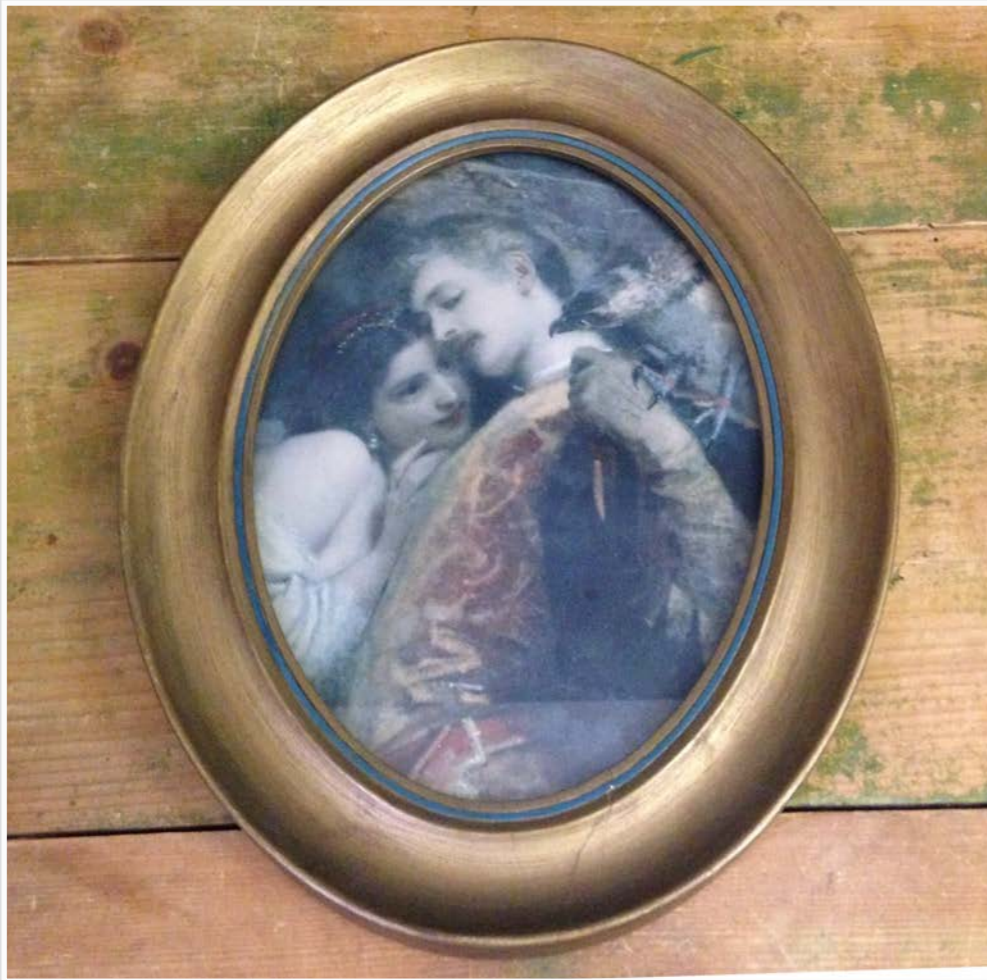

CORNICE ORO OVALE
32 x 25 cm