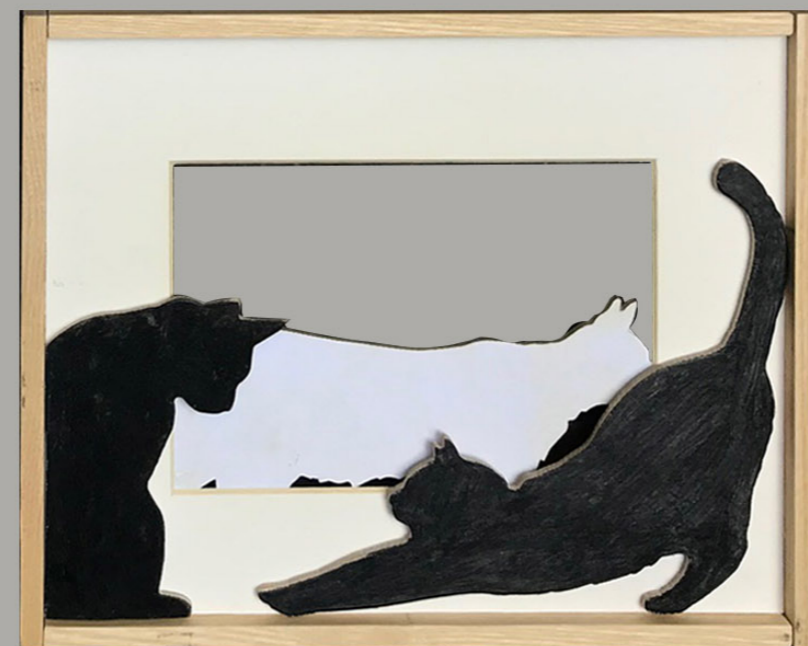

CORNICE LEGNO RECUPERO PESCI NERI DOUBLE FACE
40 x 32 cm

QUADRETTI DI LEGNO TANGRAM DOUBLE FACE

77 x 18 cm

QUADRETTI DI LEGNO ASTRATTI DOUBLE FACE

27 x 15 cm

QUADRETTI DI LEGNO GATTI E MUCCA

15 x 19 cm

QUADRETTI DI LEGNO FIORI