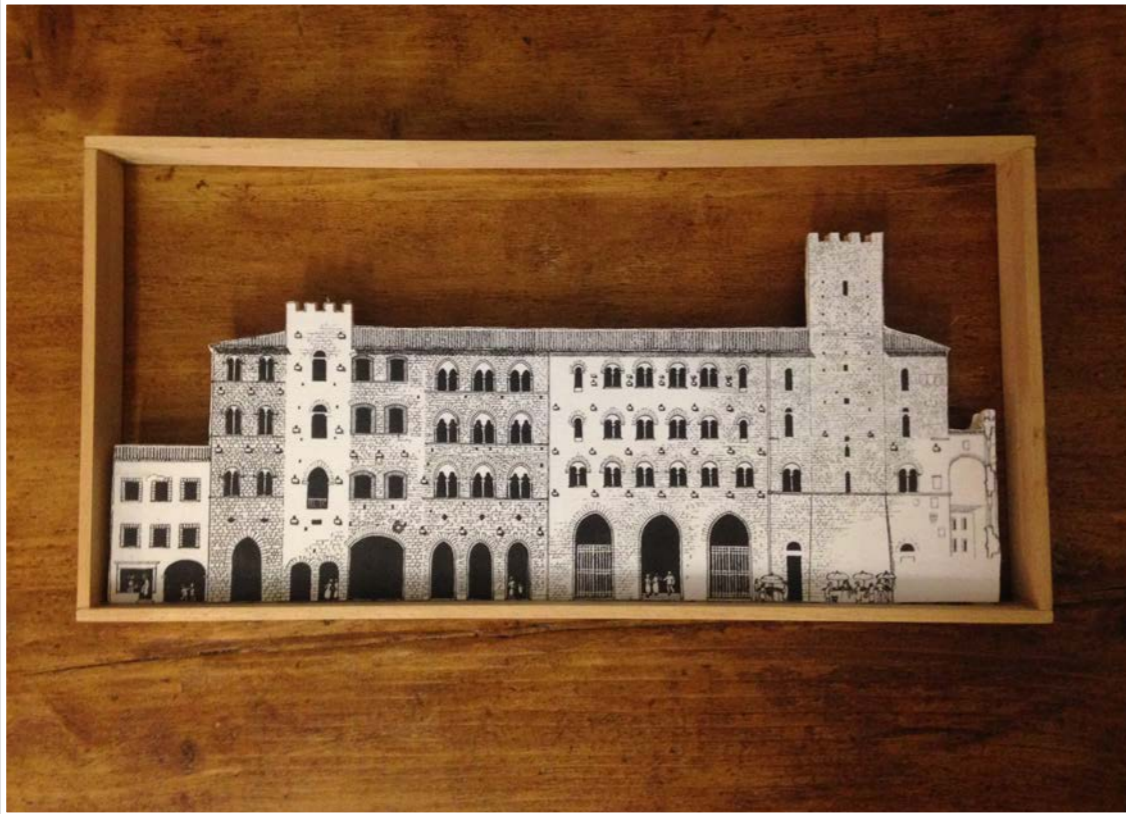

NR 8 CORNICI NERE DISEGNI NIX A COLORI
17 x 13 cm

NR 2 CERAMICHE

NR 3 PIATTI DECORATIVI IN OTTONE SMALTATO
diam 16,5 cm

NR 3 CORNICI LEGNO PICCOLI MOSTRI
13 X 13 CM

FRONTE CASTELLO DISEGNO CON STRUTTURA LEGNO
44 x 22 cm