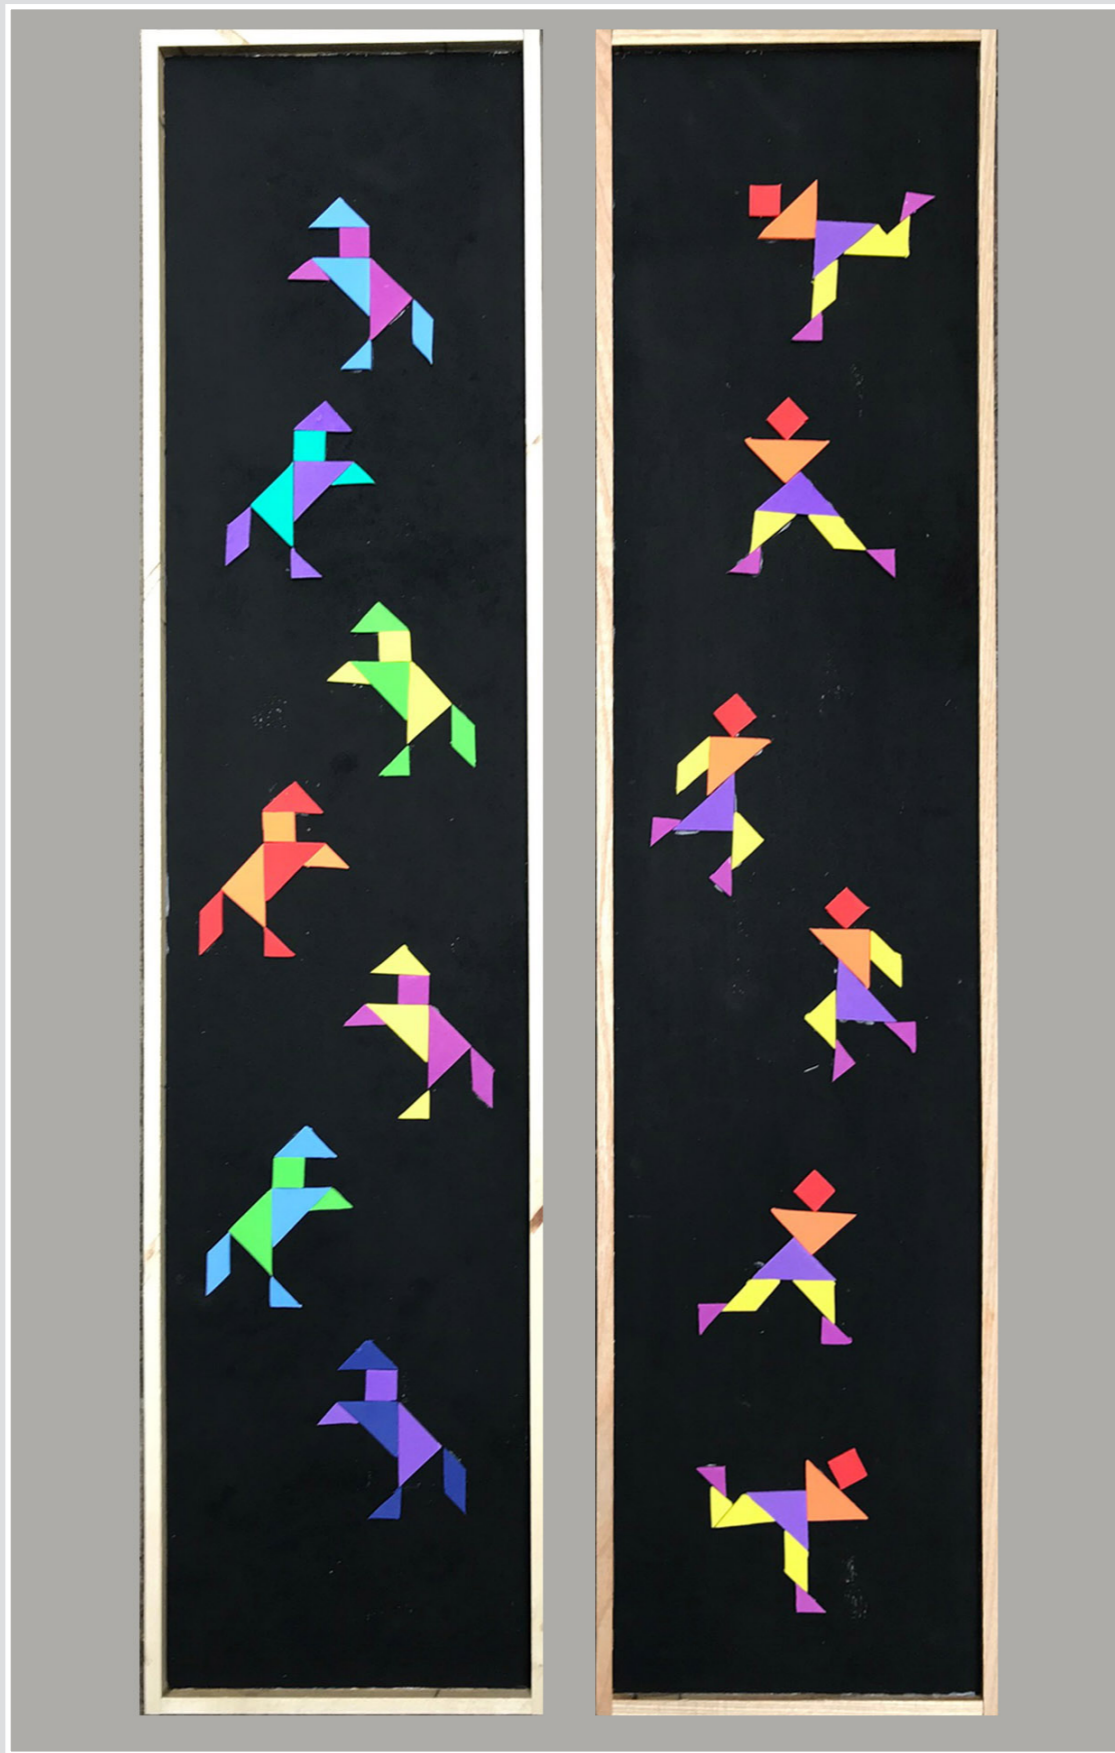

QUADRETTI DI LEGNO TANGRAM DOUBLE FACE

77 x 18 cm