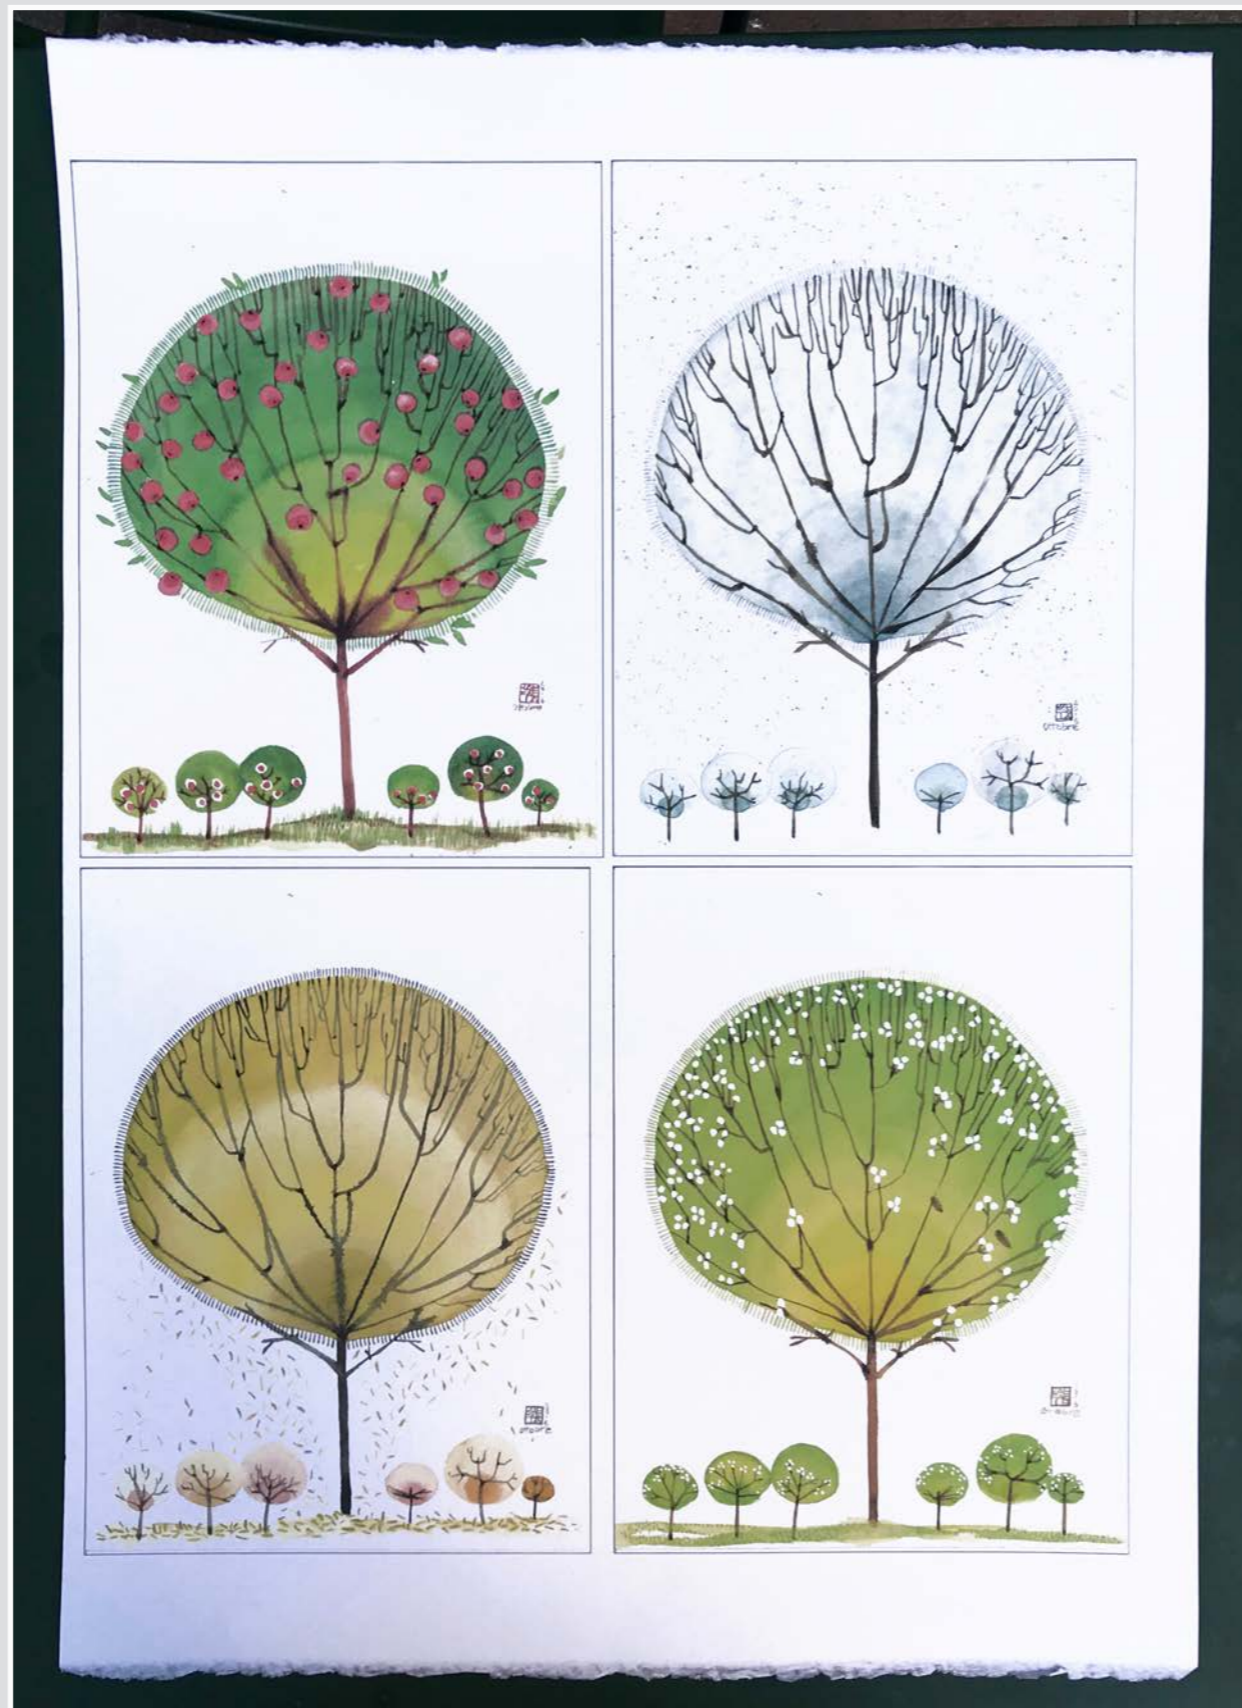

QUADRETTI DI LEGNO ANIMALI COLORATI

25 x 25 cm

QUADRETTI DI LEGNO ORTAGGI

25 x 25 cm

136

QUADRETTI DI LEGNO PESCE GIOSTRA
25 x 25 cm

ACQUARELLO FIORI SU CARTONCINO BY RAFFAELLA
40 x 52 cm

ACQUARELLO FIORI SU CARTONCINO BY RAFFAELLA
51 x 66 cm