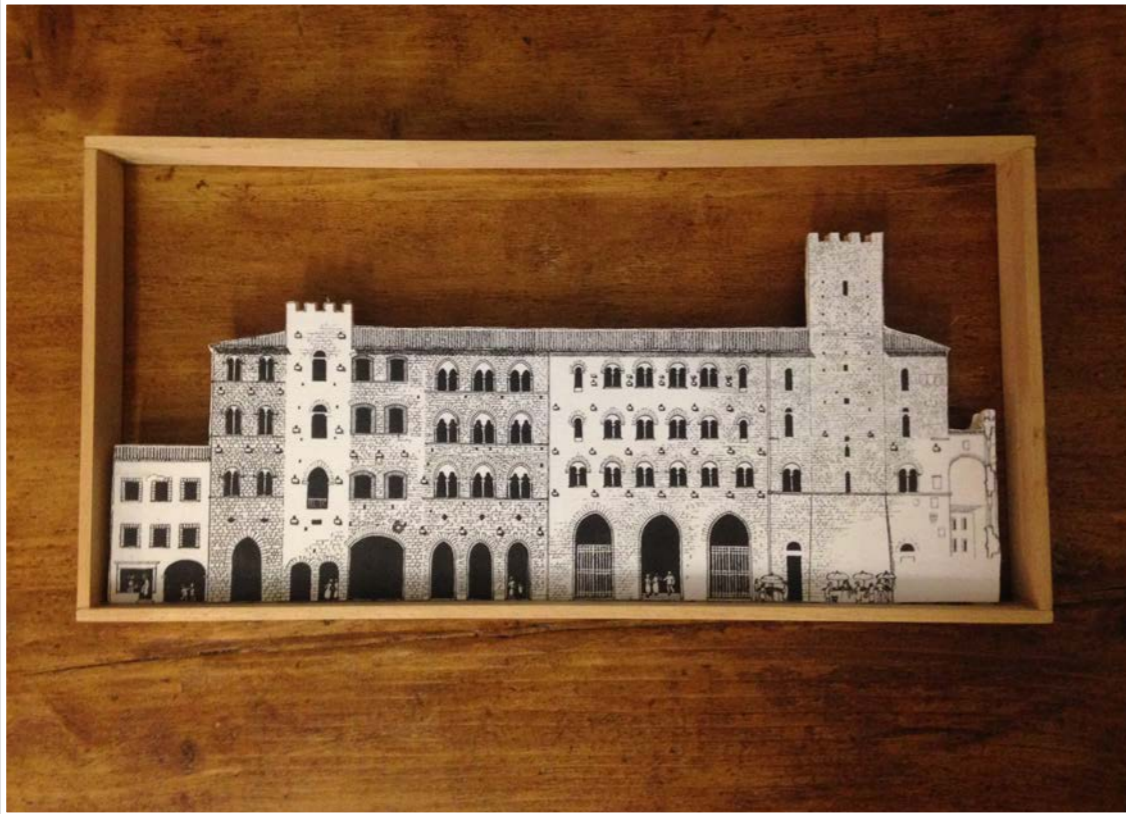

NR 2 CERAMICHE

NR 3 PIATTI DECORATIVI IN OTTONE SMALTATO
diam 16,5 cm

NR 3 CORNICI LEGNO PICCOLI MOSTRI
13 X 13 CM

FRONTE CASTELLO DISEGNO CON STRUTTURA LEGNO
44 x 22 cm

FRONTE CASA DISEGNO CON STRUTTURA LEGNO
40,5 x 32,5 cm