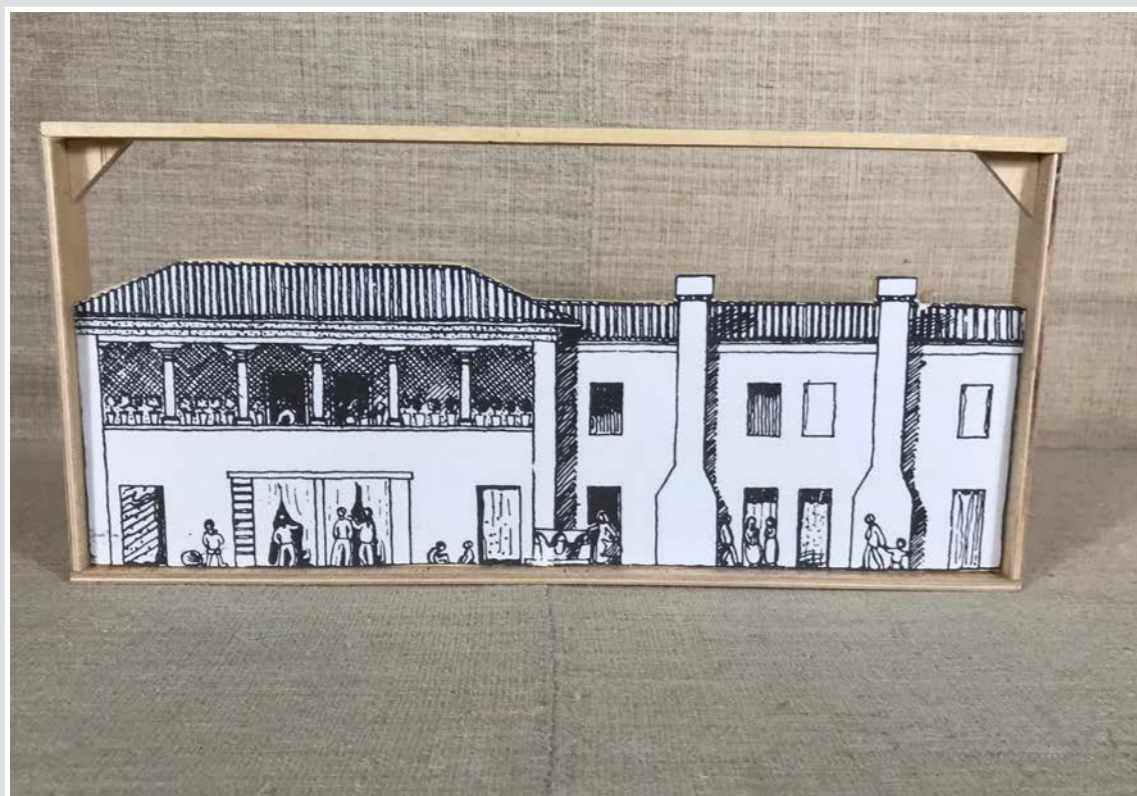

NR 2 CERAMICHE

NR 3 PIATTI DECORATIVI IN OTTONE SMALTATO
diam 16,5 cm

NR 3 CORNICI LEGNO PICCOLI MOSTRI
13 X 13 CM

FRONTE CASTELLO DISEGNO CON STRUTTURA LEGNO
44 x 22 cm

FRONTE CASA DISEGNO CON STRUTTURA LEGNO
40,5 x 32,5 cm

FRONTE PALAZZO DISEGNO CON STRUTTURA LEGNO
40,5 x 28,5 cm

SCRITTA IN LEGNO
35 x 10 cm

FRONTE CASTELLO DISEGNO CON STRUTTURA LEGNO
41 x 17,5 cm

FRONTE CASA DISEGNO CON STRUTTURA LEGNO
43 x 18 cm

FRONTE CASCINA DISEGNO CON STRUTTURA LEGNO
38,5 x 18,5 cm