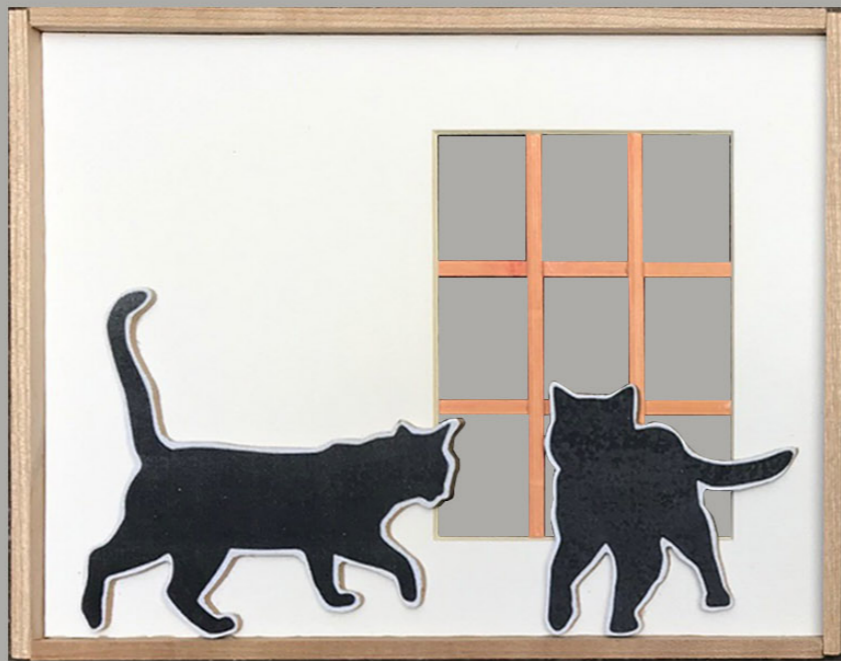

QUADRETTI DI LEGNO GATTI E MUCCA

15 x 19 cm