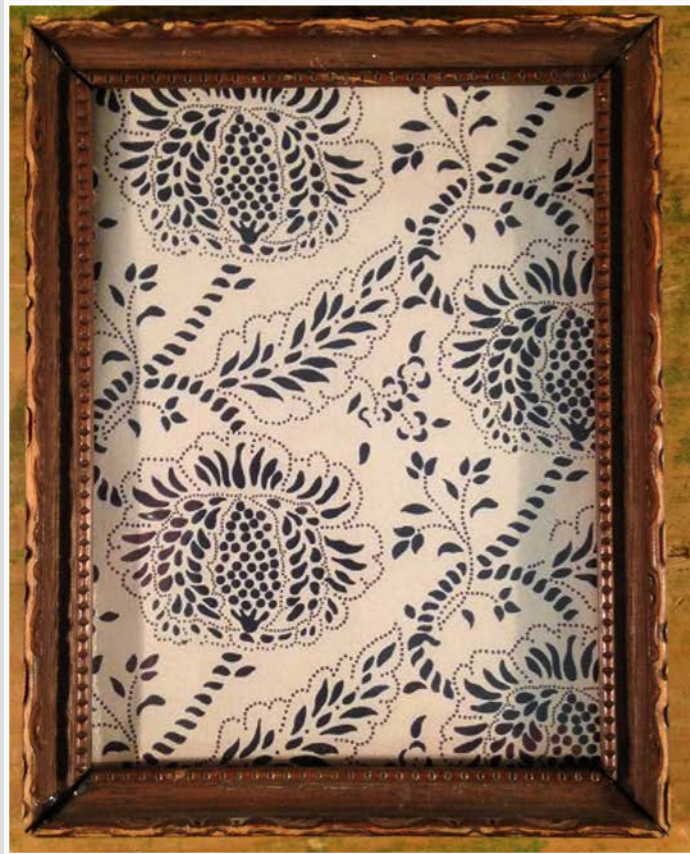

CORNICE 52 X 72 CM

CORNICE NERA ASTRATTO COLORI
72 X 52 CM

CORNICE LEGNO CHIARO 48 X 39,5 CM

CORNICE 43,5 X 33,5CM

CORNICE 43,5 X 33,5CM

CORNICE 43,5 X 33,5CM

CORNICE LEGNO CHIARO CASSETTE
23 X 29 CM

CORNICE LEGNO CHIARO FONDO BLU
23 X 29 CM

CORNICE LEGNO CHIARO OCHE
25 X 31 CM

CARTONCINO ATLAS GEOGRAPHIQUE
31 X 24 CM

CORNICE LEGNO AZZURRO POLVERE
CORNICE VERDE SPIAGGIA E BARCA
22,5 x 29 cm

CORNICE LEGNO BIANCA INTERNO STANZA
30 x 25 cm

CORNICE LEGNO AZZURRA
CORNICE LEGNO ACQUARELLO CASSETTIERA
28 x 30 cm