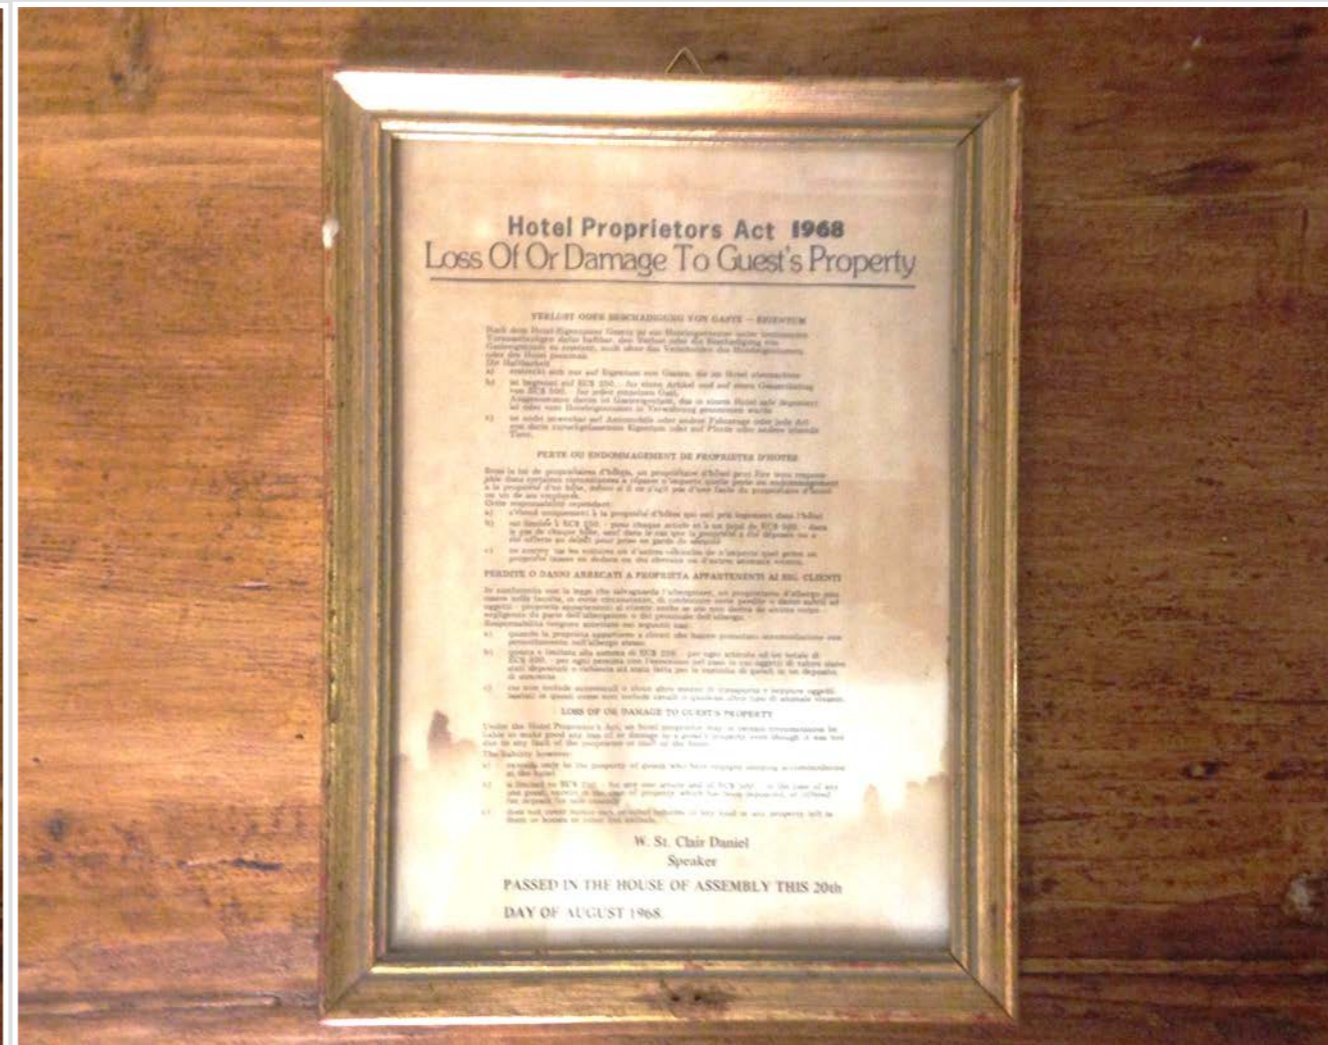

CORNICE LEGNO ASTRATTO TEMPERA GIALLO GRIGIO
39 x 55 cm

CORNICE ANGELO CUSTODE
27 x 21 cm

CORNICE ORO DETTAGLIO QUADRO BAMBINI
33 x 43 cm

CORNICE LEGNO REGOLAMENTO DELLA CASA
34 x 26 cm

CORNICE ORO REGOLAMENTO HOTEL INGLESE
17,5 X 23,5 CM