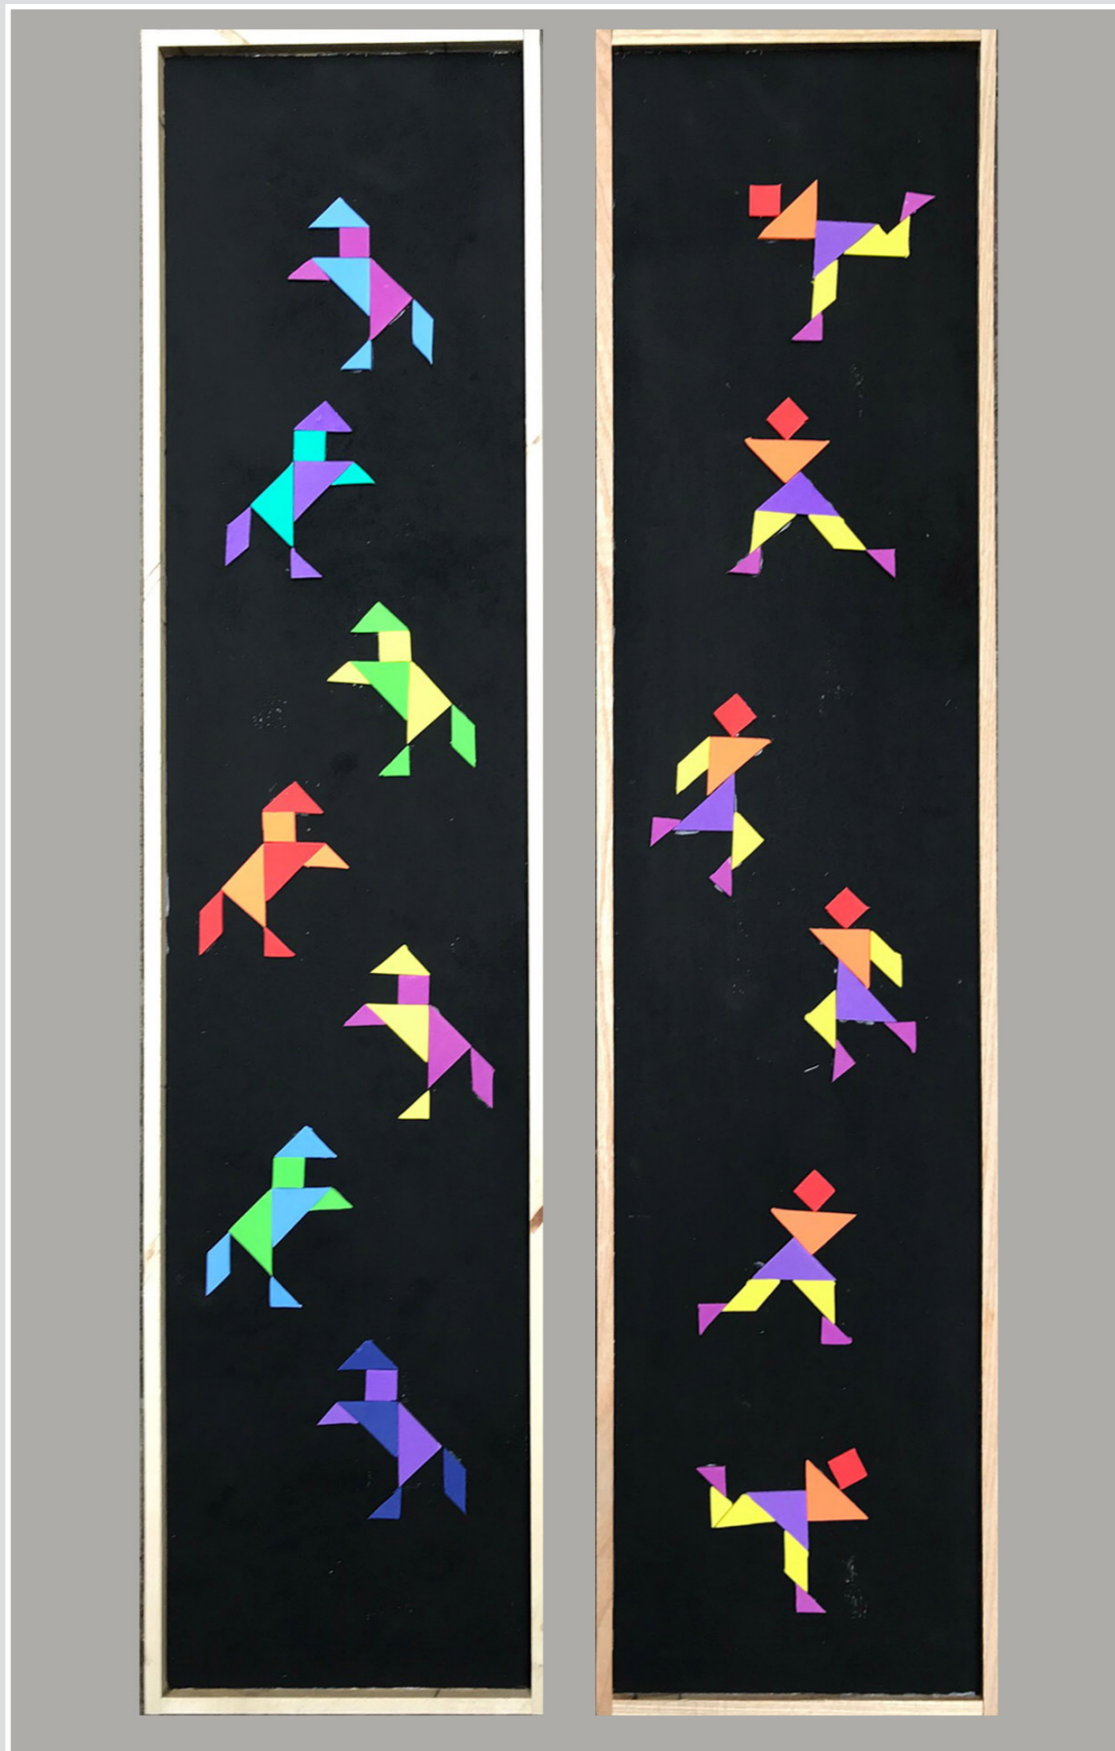

CORNICI IN LEGNO PESCI
20,5 x 13,5 cm

CORNICE LEGNO STAMPA B/N SU CARTA
21 x 38 cm

CORNICE LEGNO SAGOMA CERBIATTO LEGNO NERO
32 x 40 cm

CORNICE LEGNO DI RECUPERO PESCE DOUBLE FACE
40 x 32 cm

CORNICE LEGNO RECUPERO PESCI NERI DOUBLE FACE
40 x 32 cm