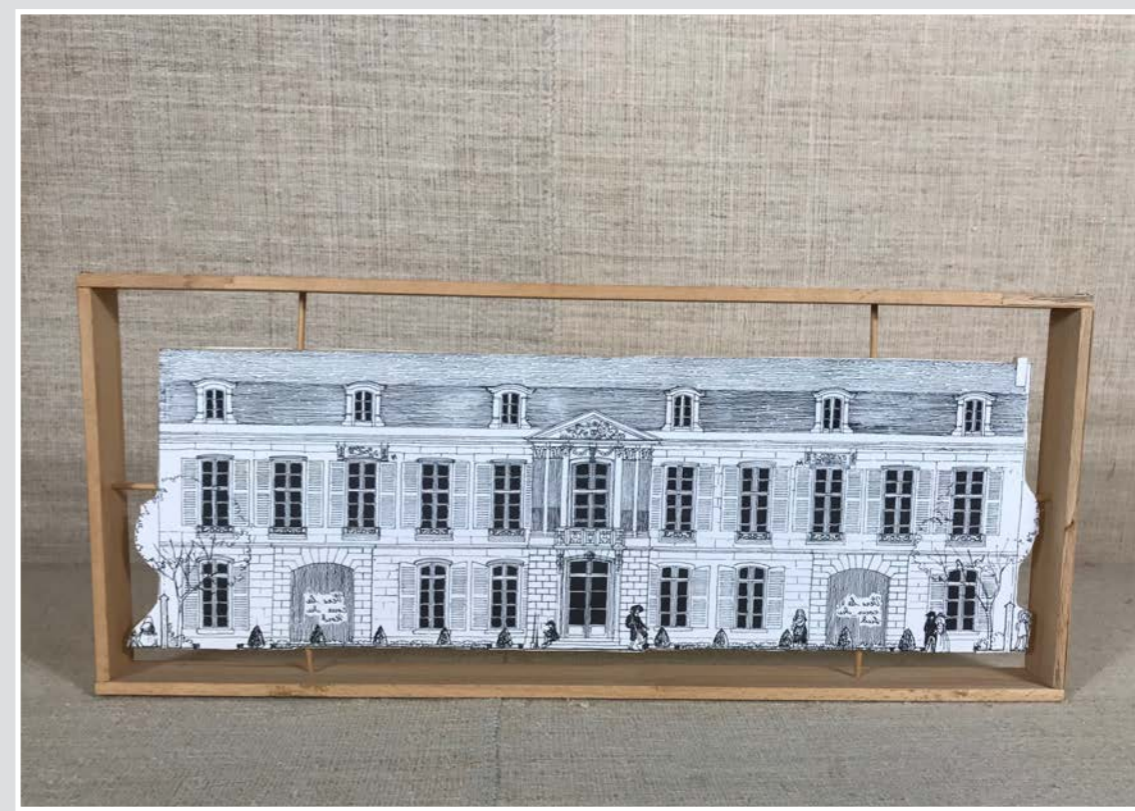

FRONTE CASA DISEGNO CON STRUTTURA LEGNO
43 x 18 cm