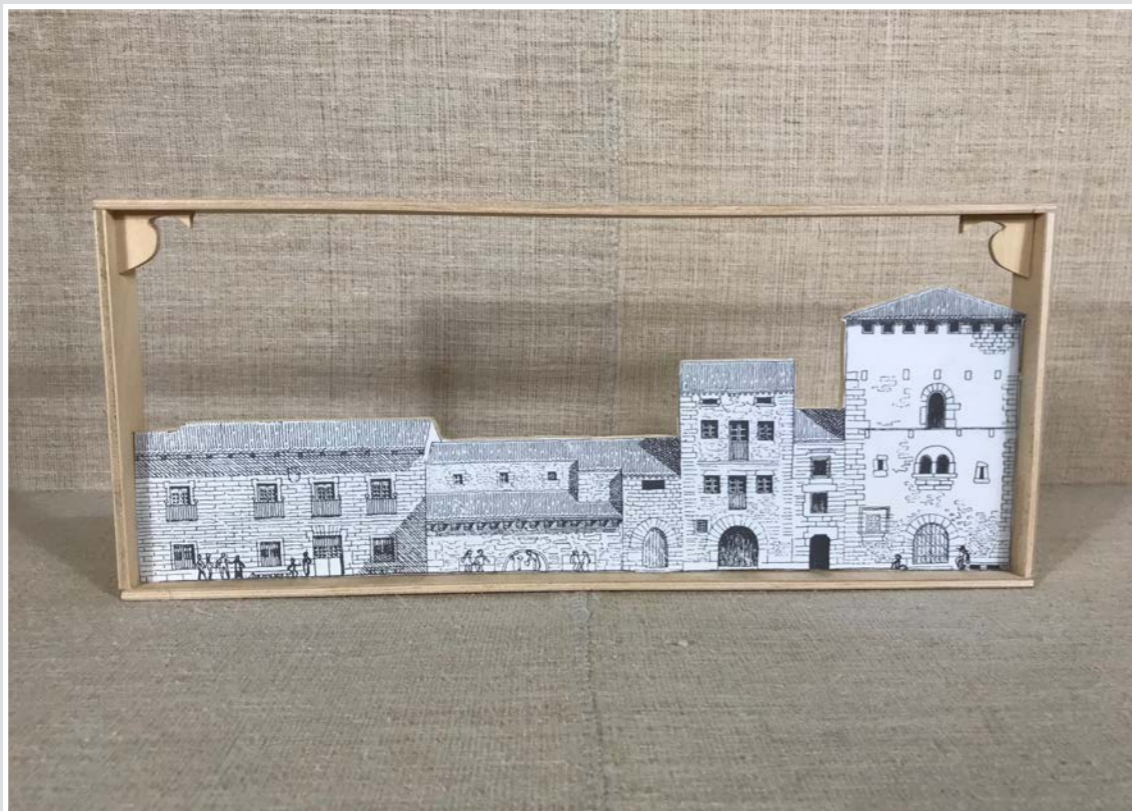

FRONTE CASTELLO DISEGNO CON STRUTTURA LEGNO
41 x 17,5 cm