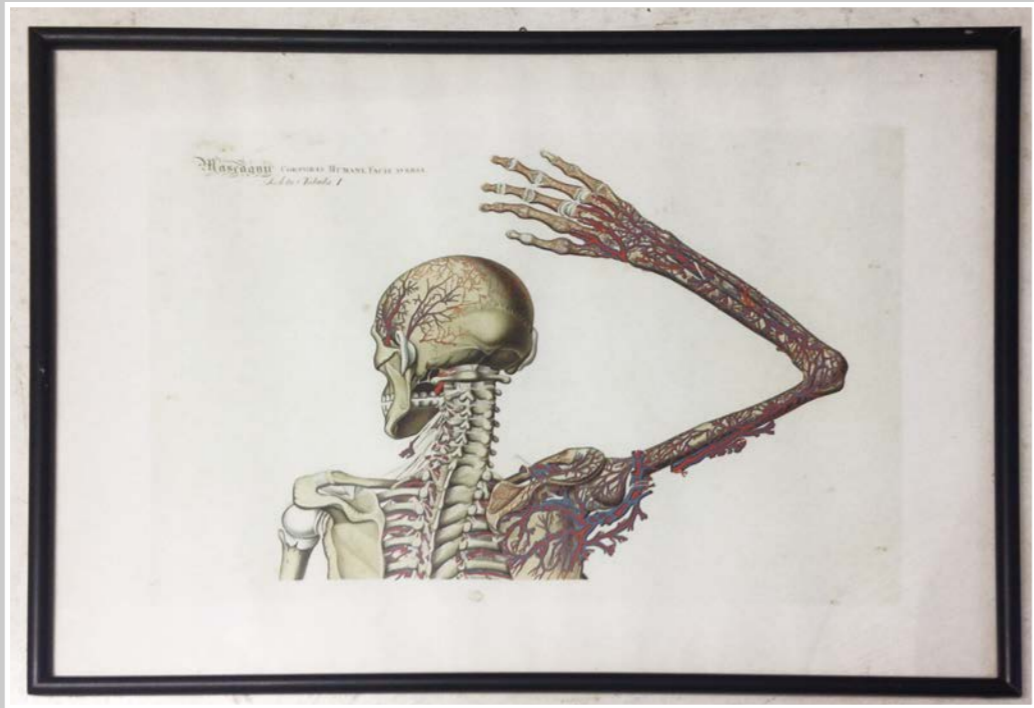

CORNICE NERA STAMPE ANATOMIA 1
44 x 34 cm
123