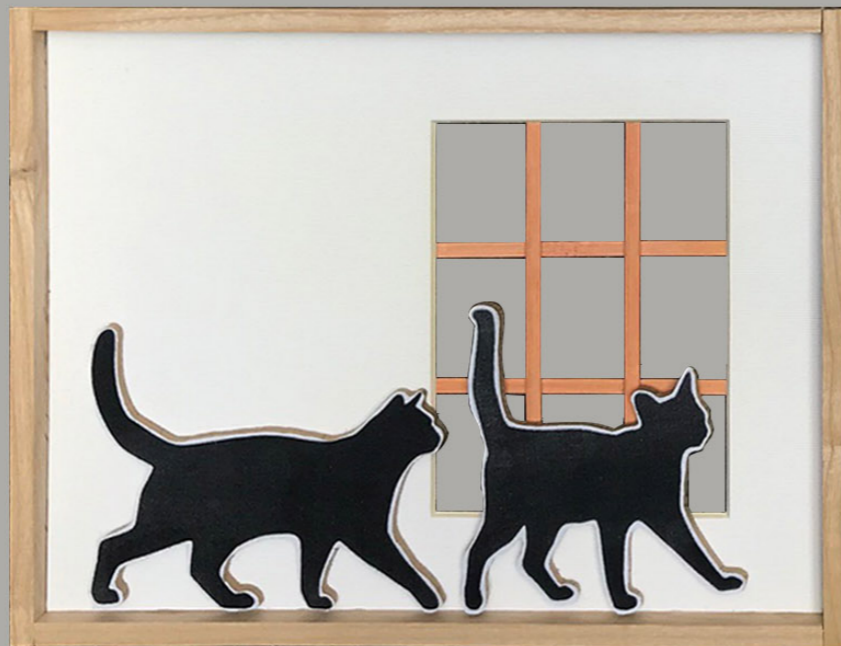

QUADRETTI DI LEGNO GATTI E MUCCA

15 x 19 cm