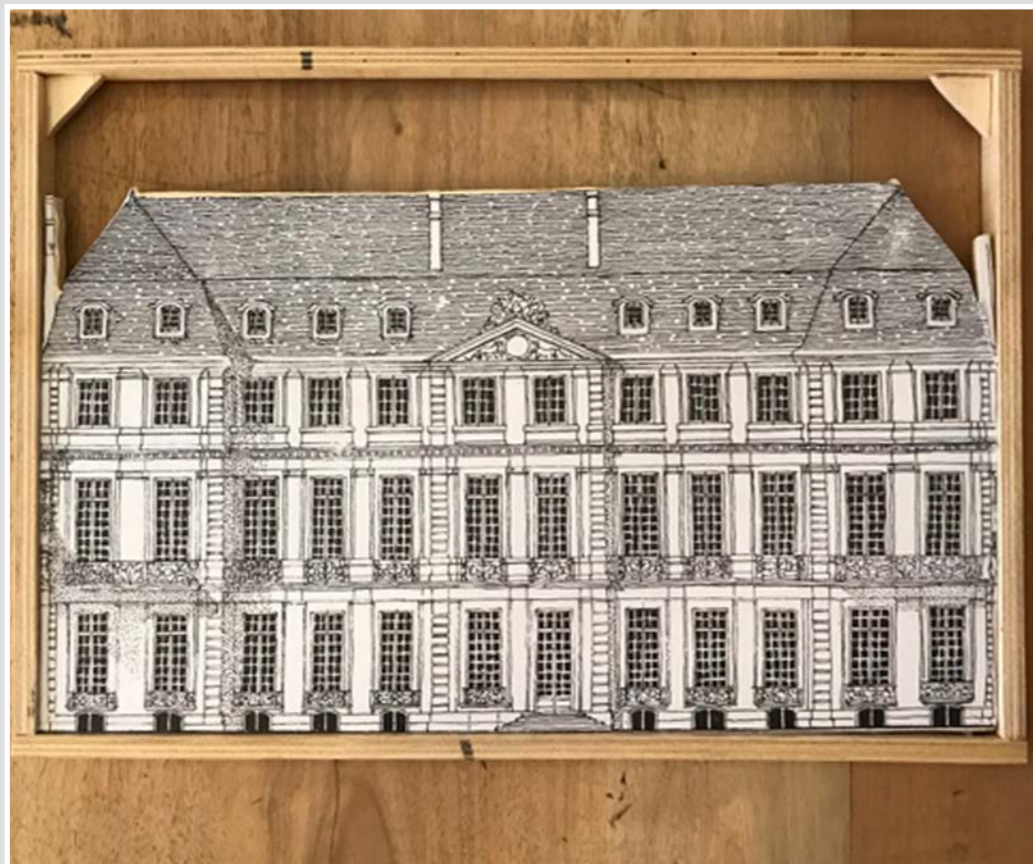

NR 2 CERAMICHE

NR 3 PIATTI DECORATIVI IN OTTONE SMALTATO
diam 16,5 cm

NR 3 CORNICI LEGNO PICCOLI MOSTRI
13 X 13 CM

FRONTE CASTELLO DISEGNO CON STRUTTURA LEGNO
44 x 22 cm

FRONTE CASA DISEGNO CON STRUTTURA LEGNO
40,5 x 32,5 cm