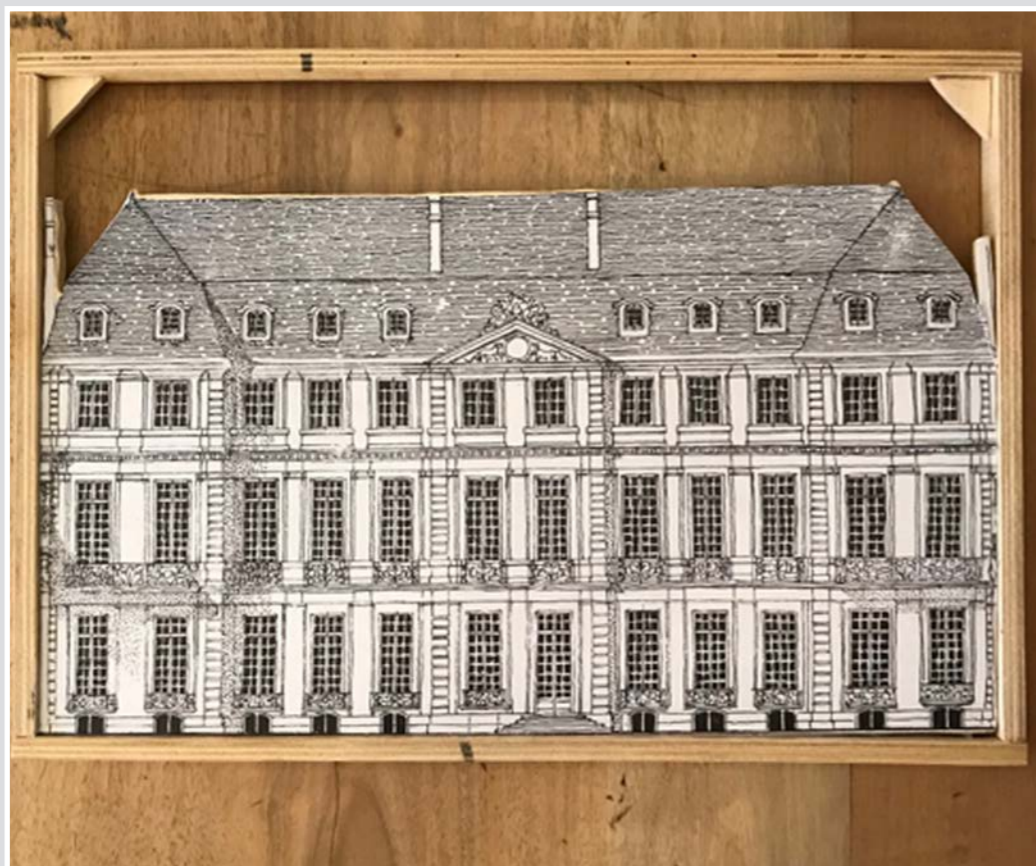

NR 2 CERAMICHE

NR 3 PIATTI DECORATIVI IN OTTONE SMALTATO
diam 16,5 cm

NR 3 CORNICI LEGNO PICCOLI MOSTRI
13 X 13 CM

FRONTE CASTELLO DISEGNO CON STRUTTURA LEGNO
44 x 22 cm

FRONTE CASA DISEGNO CON STRUTTURA LEGNO
40,5 x 32,5 cm