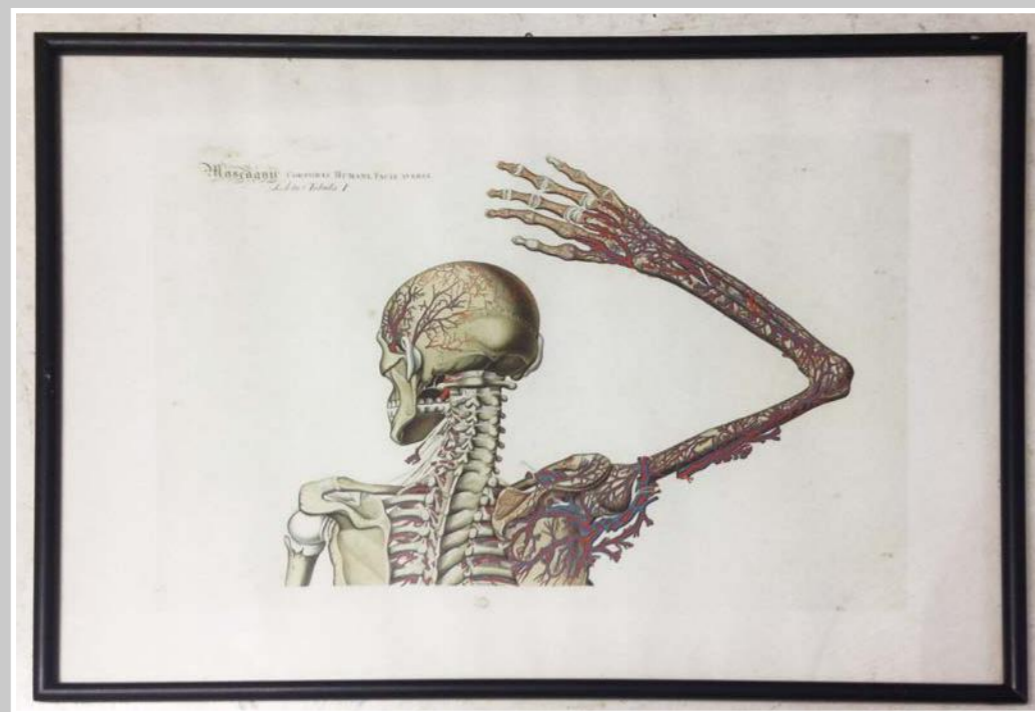

CORNICE NERA STAMPE ANATOMIA 1
44 x 34 cm
120