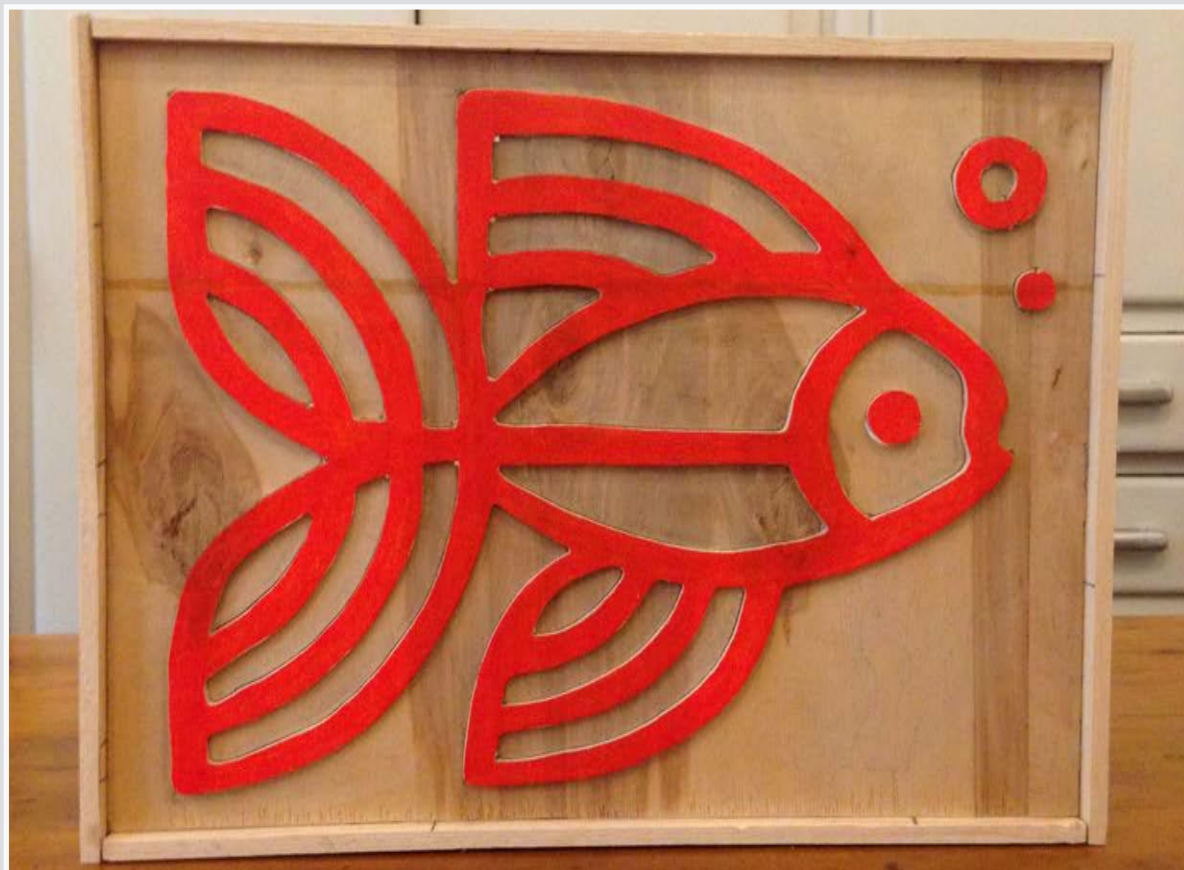

CORNICE LEGNO DI RECUPERO PESCE DOUBLE FACE
40 x 32 cm