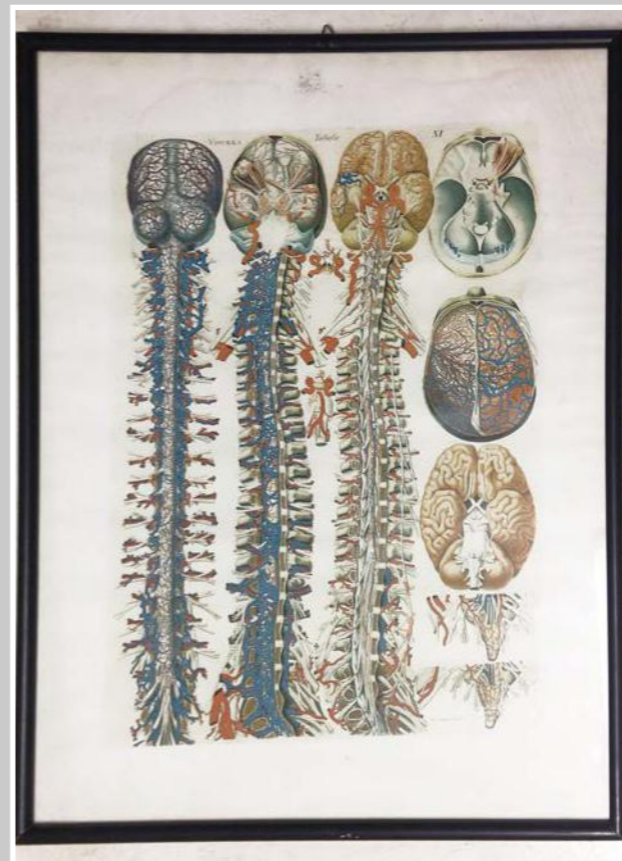

CORNICE NERA STAMPE ANATOMIA 1
44 x 34 cm
120