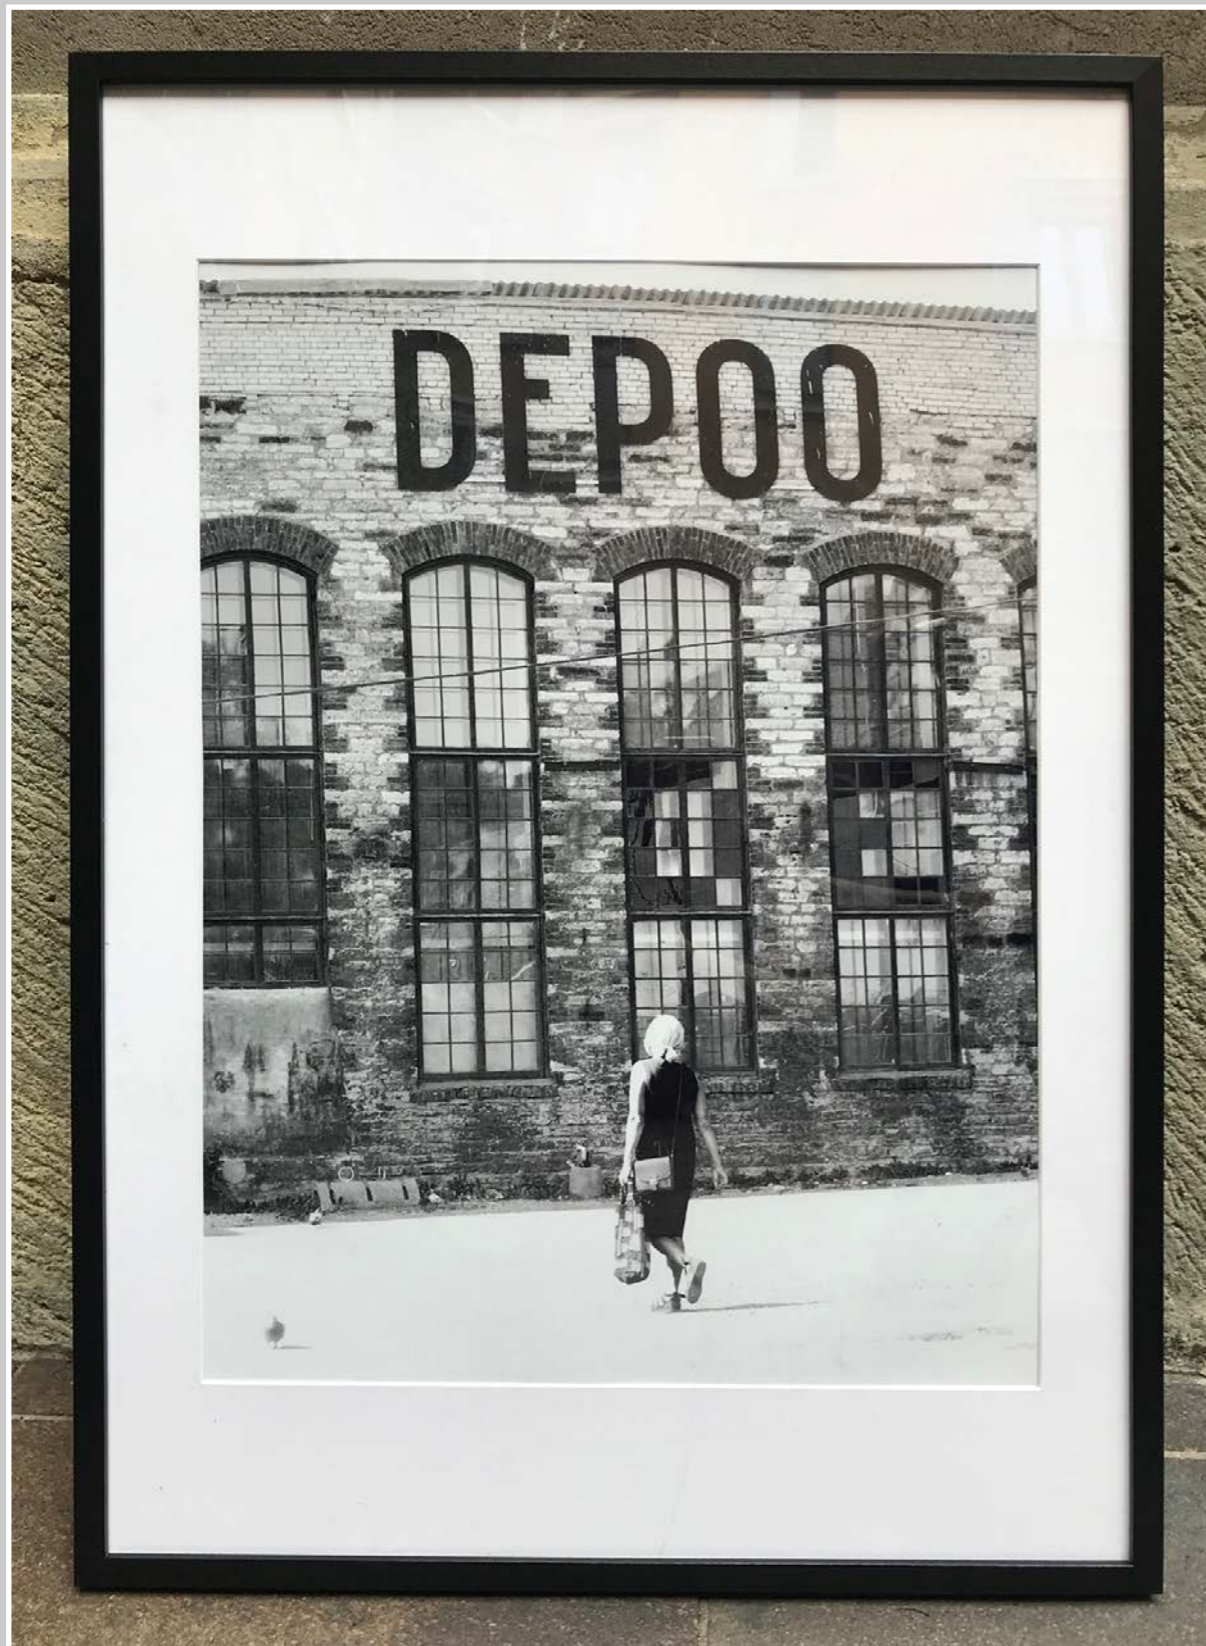

CORNICE NERA CON PASSPARTOUT BIANCO
FOTO IN B/N DEPOO BY EMMA
60 X 90 CM