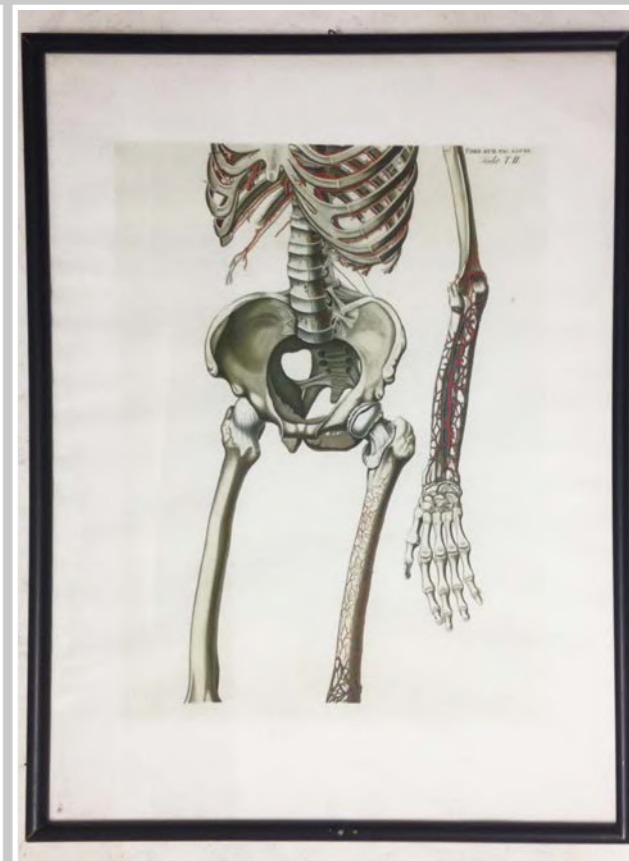

CORNICE NERA STAMPE ANATOMIA 1
44 x 34 cm
120