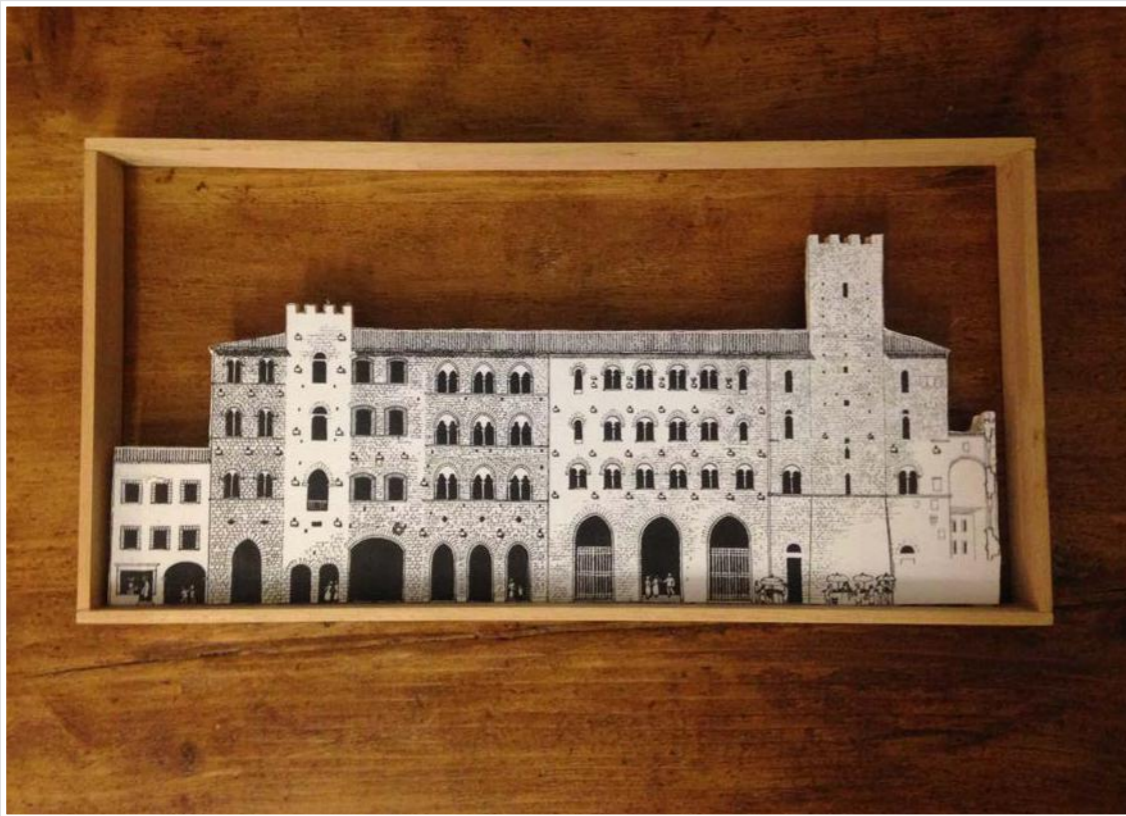

NR 2 CERAMICHE

NR 3 PIATTI DECORATIVI IN OTTONE SMALTATO
diam 16,5 cm

NR 3 CORNICI LEGNO PICCOLI MOSTRI
13 X 13 CM

FRONTE CASTELLO DISEGNO CON STRUTTURA LEGNO
44 x 22 cm

FRONTE CASA DISEGNO CON STRUTTURA LEGNO
40,5 x 32,5 cm