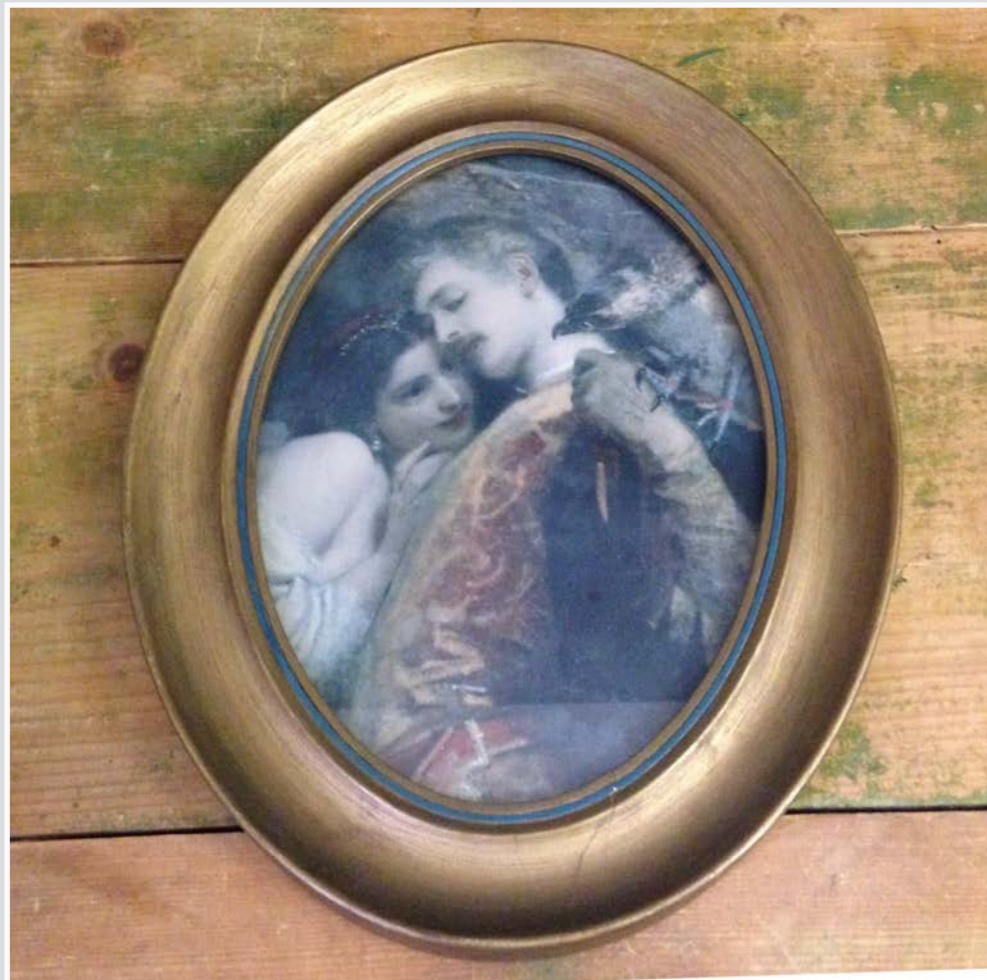

COPPIA CORNICI OTTONE SMERLATE
19 X 25 cm

COPPIA CORNICI OTTONE ANNI 70
48,5 X 20 cm

CORNICE OTTONE ANNI 70
48,5 X 20 cm

COPPIA LEGNO ORO
9,5 x 11,5 cm

QUADRETTO LEONE
13 CM. X 13 cm

COPPIA CORNICI BIANCO/ORO PAESAGGI INVERNALI
16 cm. x 13 cm.

CORNICE OTTONE COLLO DI DONNA
16 X 20 CM

CORNICE LEGNO UOMINI CON CAPPELLO
19,5 X 13 CM

CORNICE LEGNO RITRATTO
16 X 20 CM

CORNICE ORO OVALE
32 x 25 cm

CORNICI DORATE '800
diam 11,5 cm

COPPIA QUADRETTI OVALI
h. 20 cm