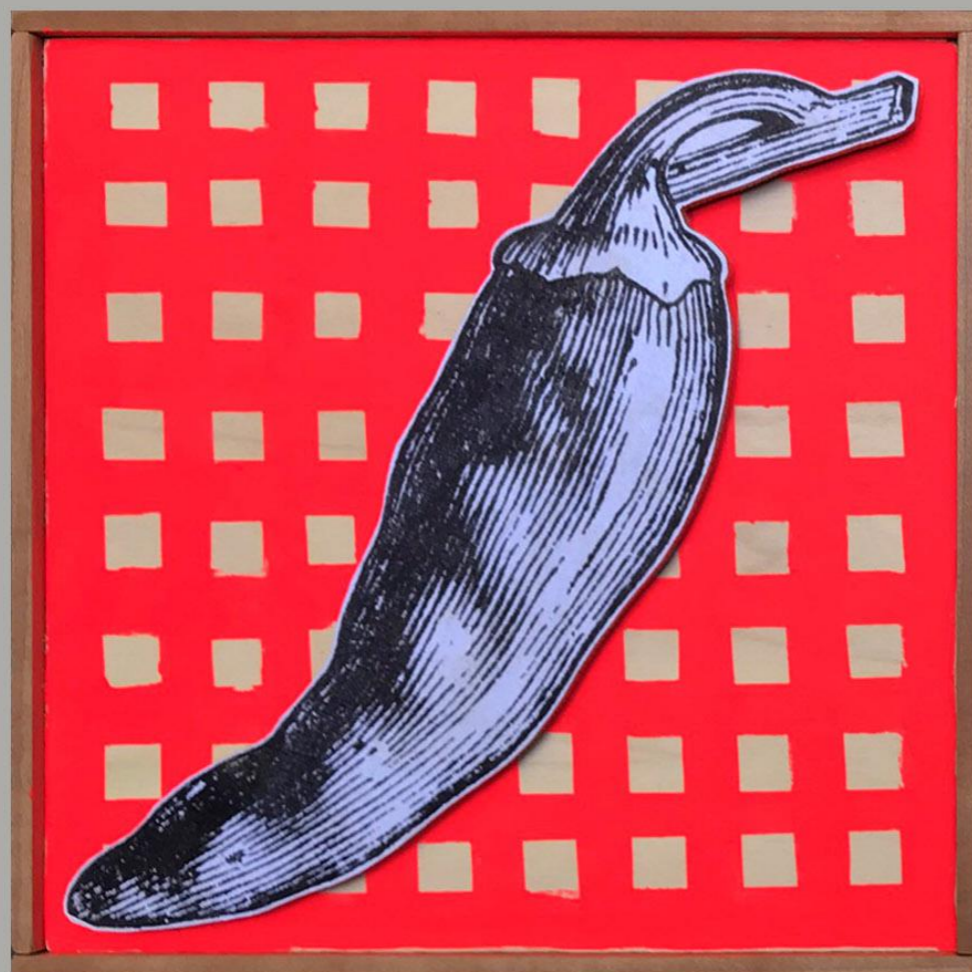

QUADRETTI DI LEGNO ORTAGGI

25 x 25 cm

133