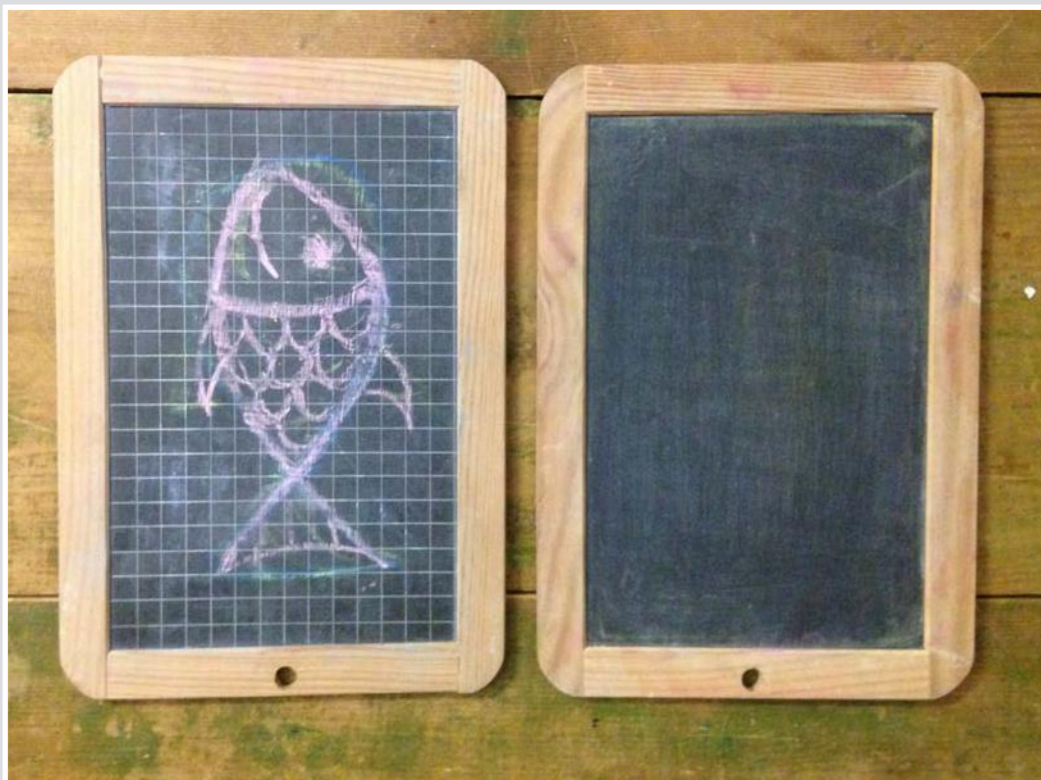

LAVAGNETTE
18 X 26 CM