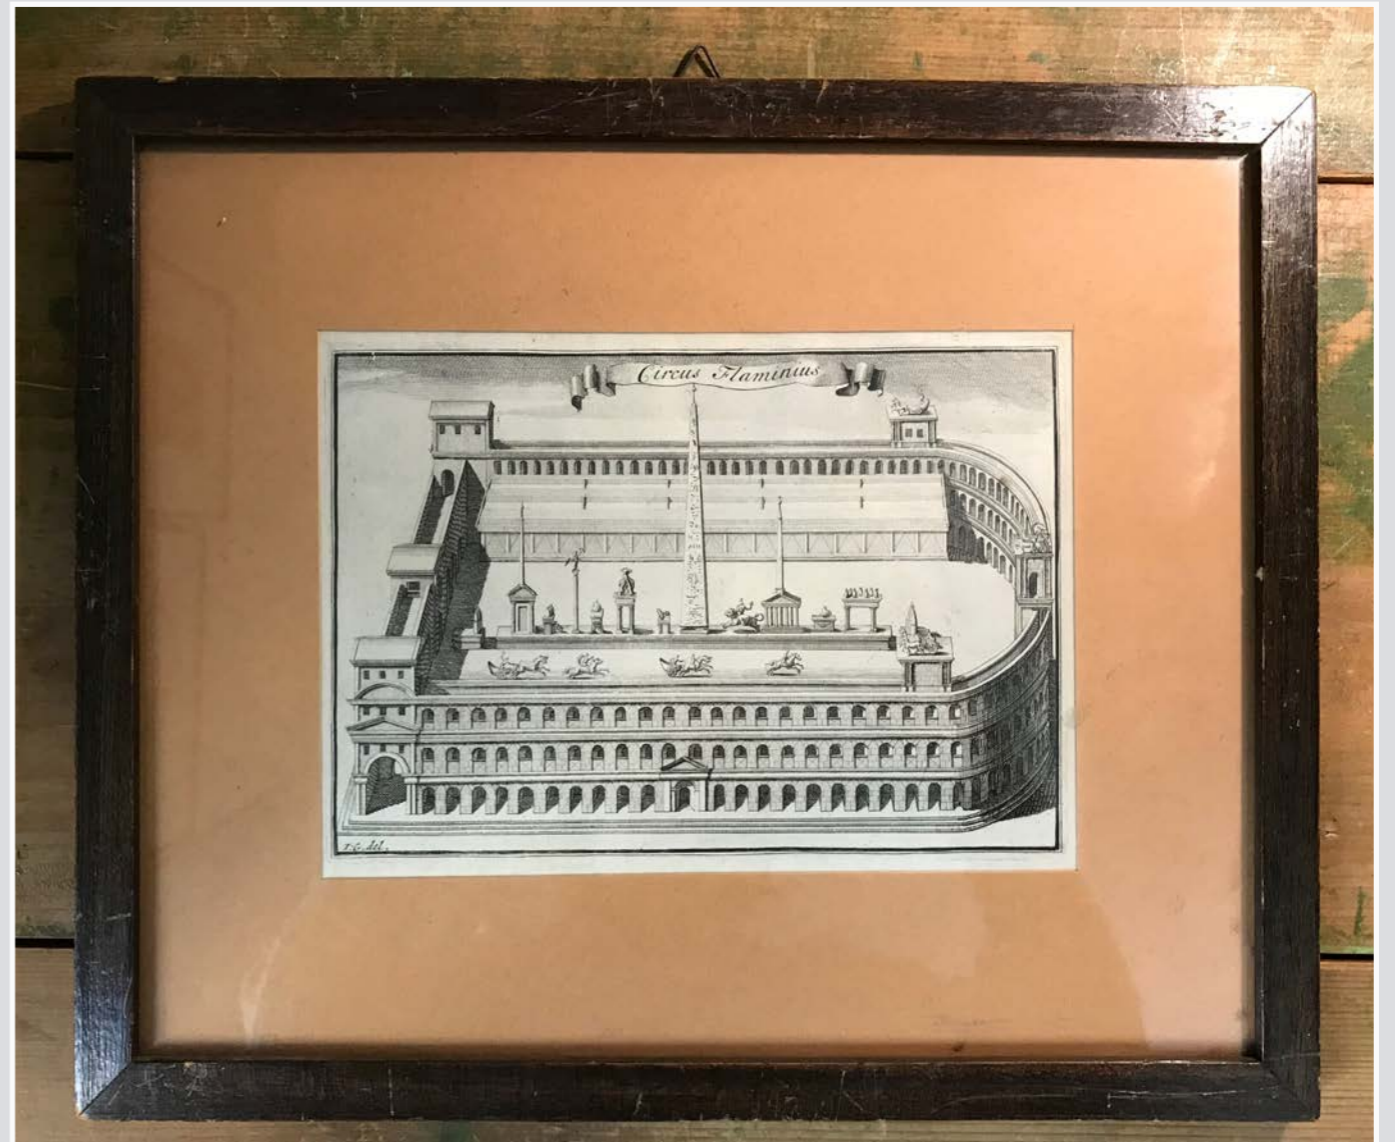

CORNICE LEGNO BORDEAUX E ORO
DISEGNO PLACE DU CHATELET BY ALDO MONZEGLIO
31 X 25 CM

Paris - Notre Dame et le Pont St Michel

NR 1 CORNICE LEGNO SCURO DISEGNO PARIGI
50,5 X 36,5 CM

PICOGLASS SOGGETTO DUOMO
50 X 35 CM