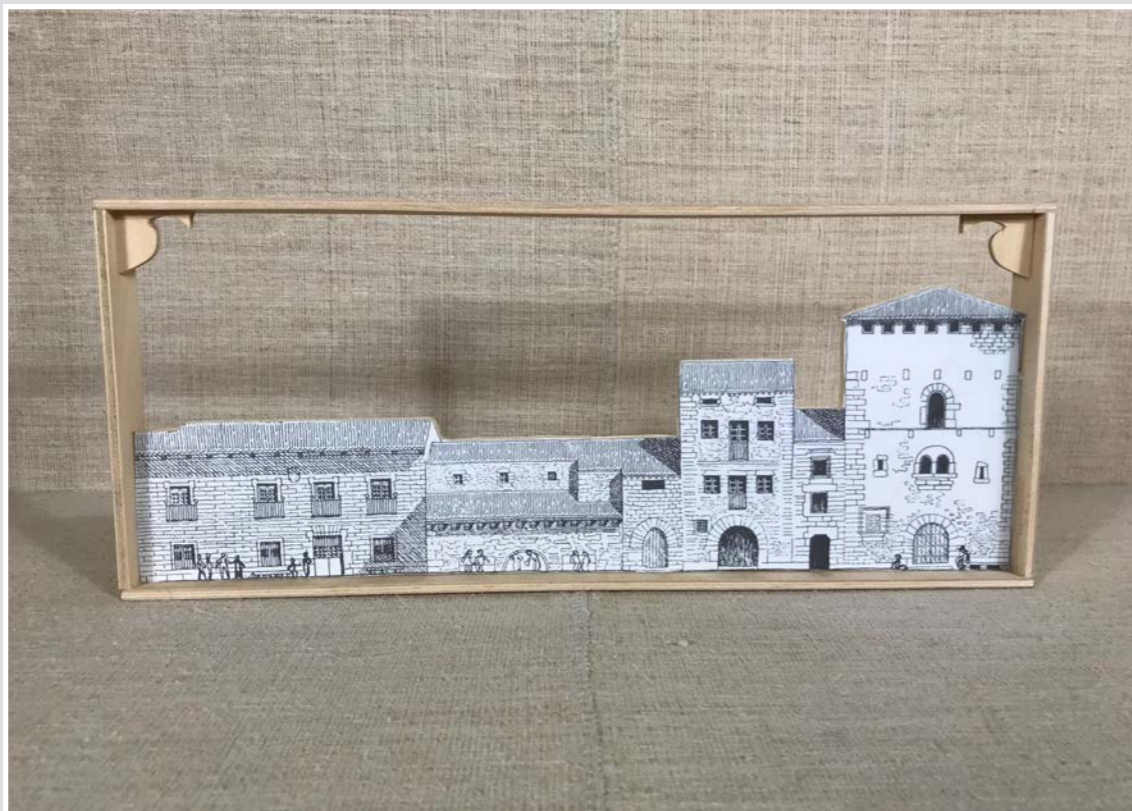

FRONTE CASTELLO DISEGNO CON STRUTTURA LEGNO
41 x 17,5 cm