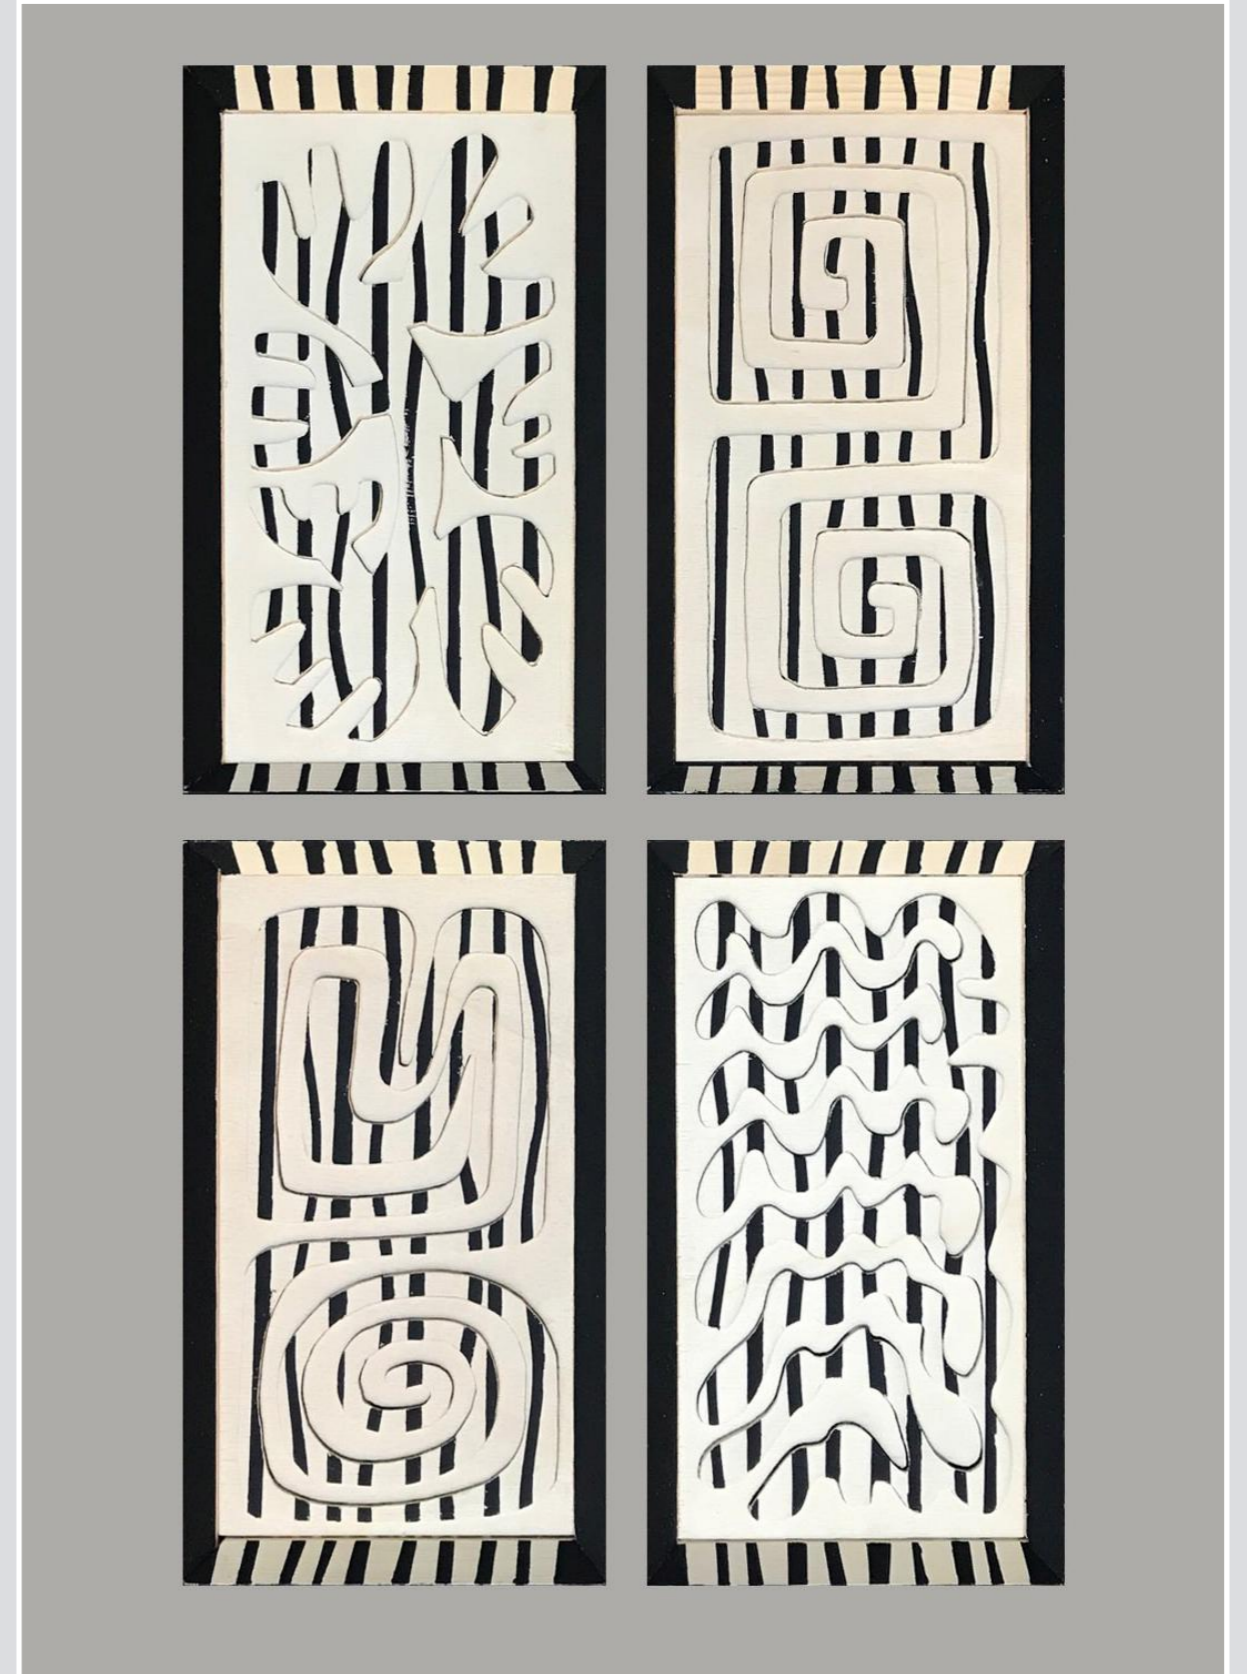

QUADRETTI DI LEGNO ASTRATTI DOUBLE FACE

27 x 15 cm