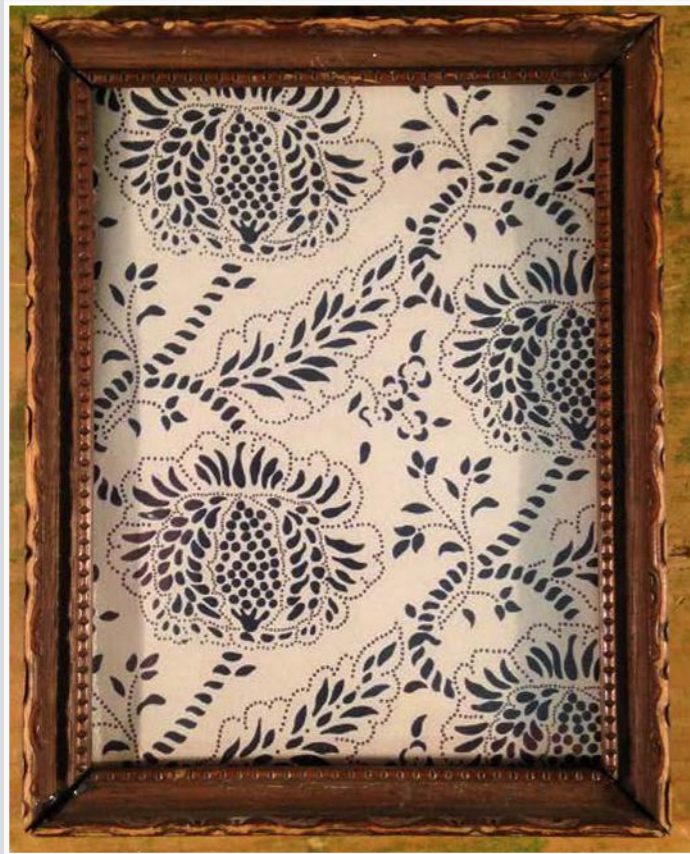

CORNICE 52 X 72 CM

CORNICE NERA ASTRATTO COLORI
72 X 52 CM

CORNICE LEGNO CHIARO 48 X 39,5 CM

CORNICE 43,5 X 33,5CM

CORNICE 43,5 X 33,5CM

CORNICE 43,5 X 33,5CM

CORNICE LEGNO CHIARO CASSETTE
23 X 29 CM

CORNICE LEGNO CHIARO FONDO BLU
23 X 29 CM

CORNICE LEGNO CHIARO OCHE
25 X 31 CM

CARTONCINO ATLAS GEOGRAPHIQUE
31 X 24 CM

CORNICE LEGNO AZZURRO POLVERE
CORNICE VERDE SPIAGGIA E BARCA
22,5 x 29 cm

CORNICE LEGNO BIANCA INTERNO STANZA
30 x 25 cm

CORNICE LEGNO AZZURRA
CORNICE LEGNO ACQUARELLO CASSETTIERA
28 x 30 cm