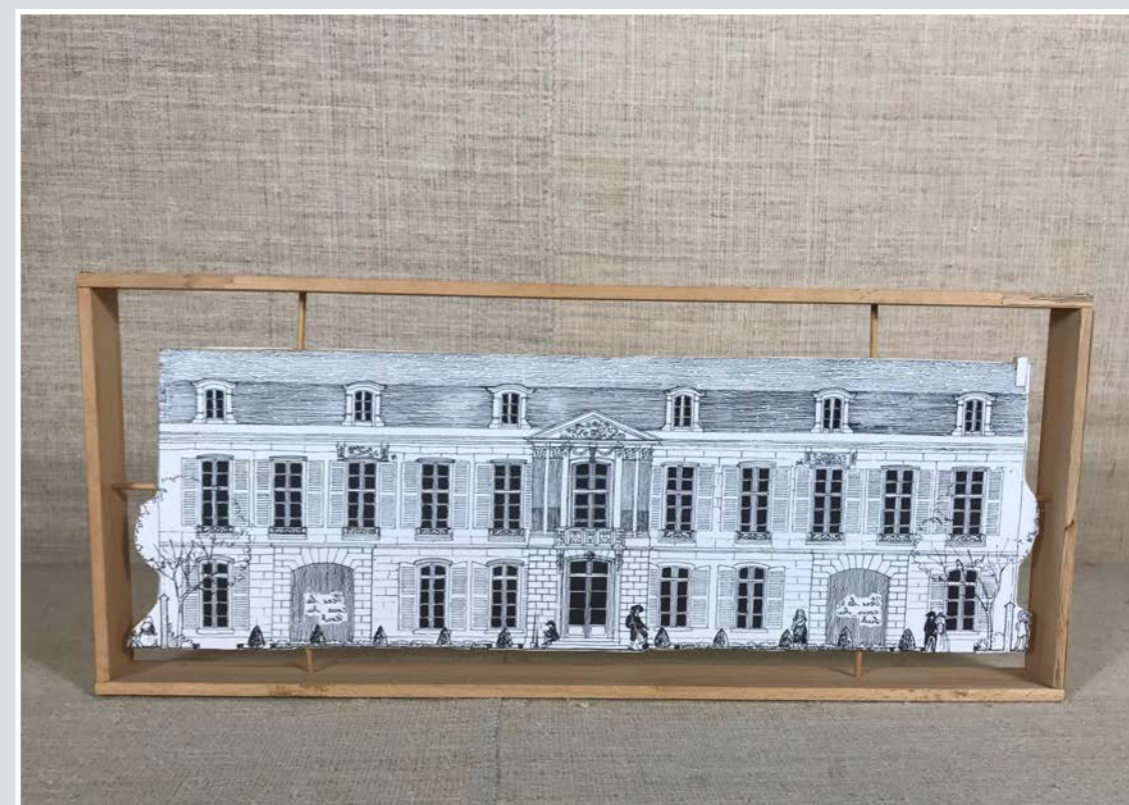

FRONTE CASA DISEGNO CON STRUTTURA LEGNO
43 x 18 cm