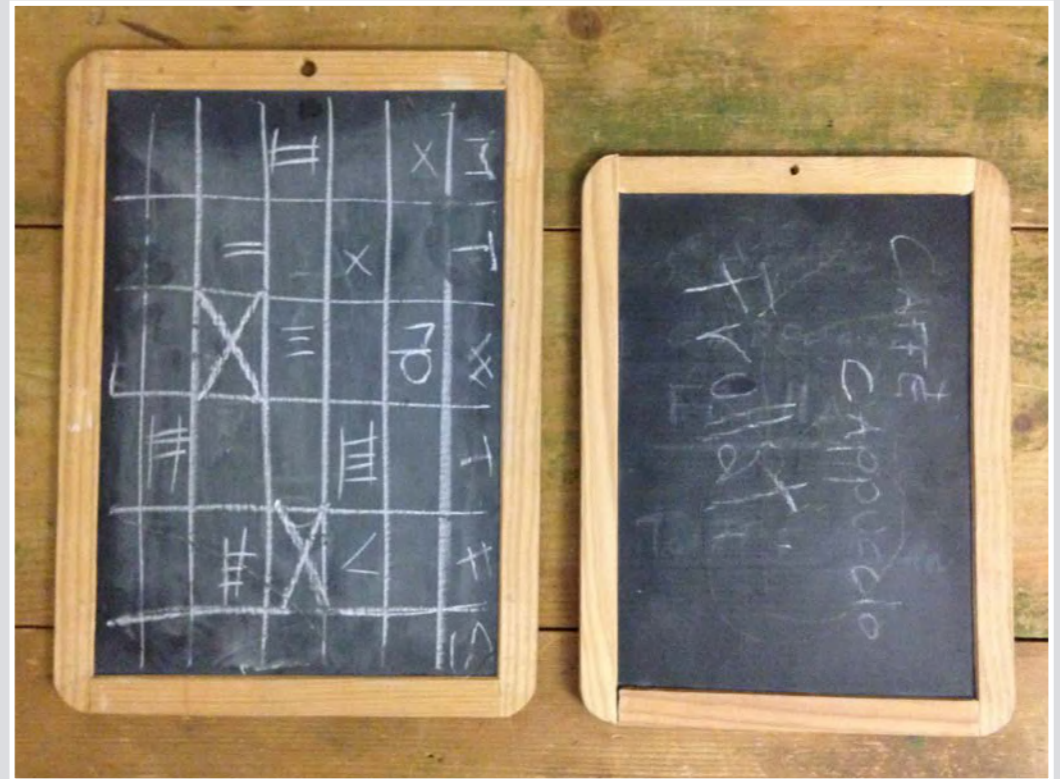

LAVAGNETTE
NR 1 24,5 X 34 CM
NR 1 21,5 X 29 CM