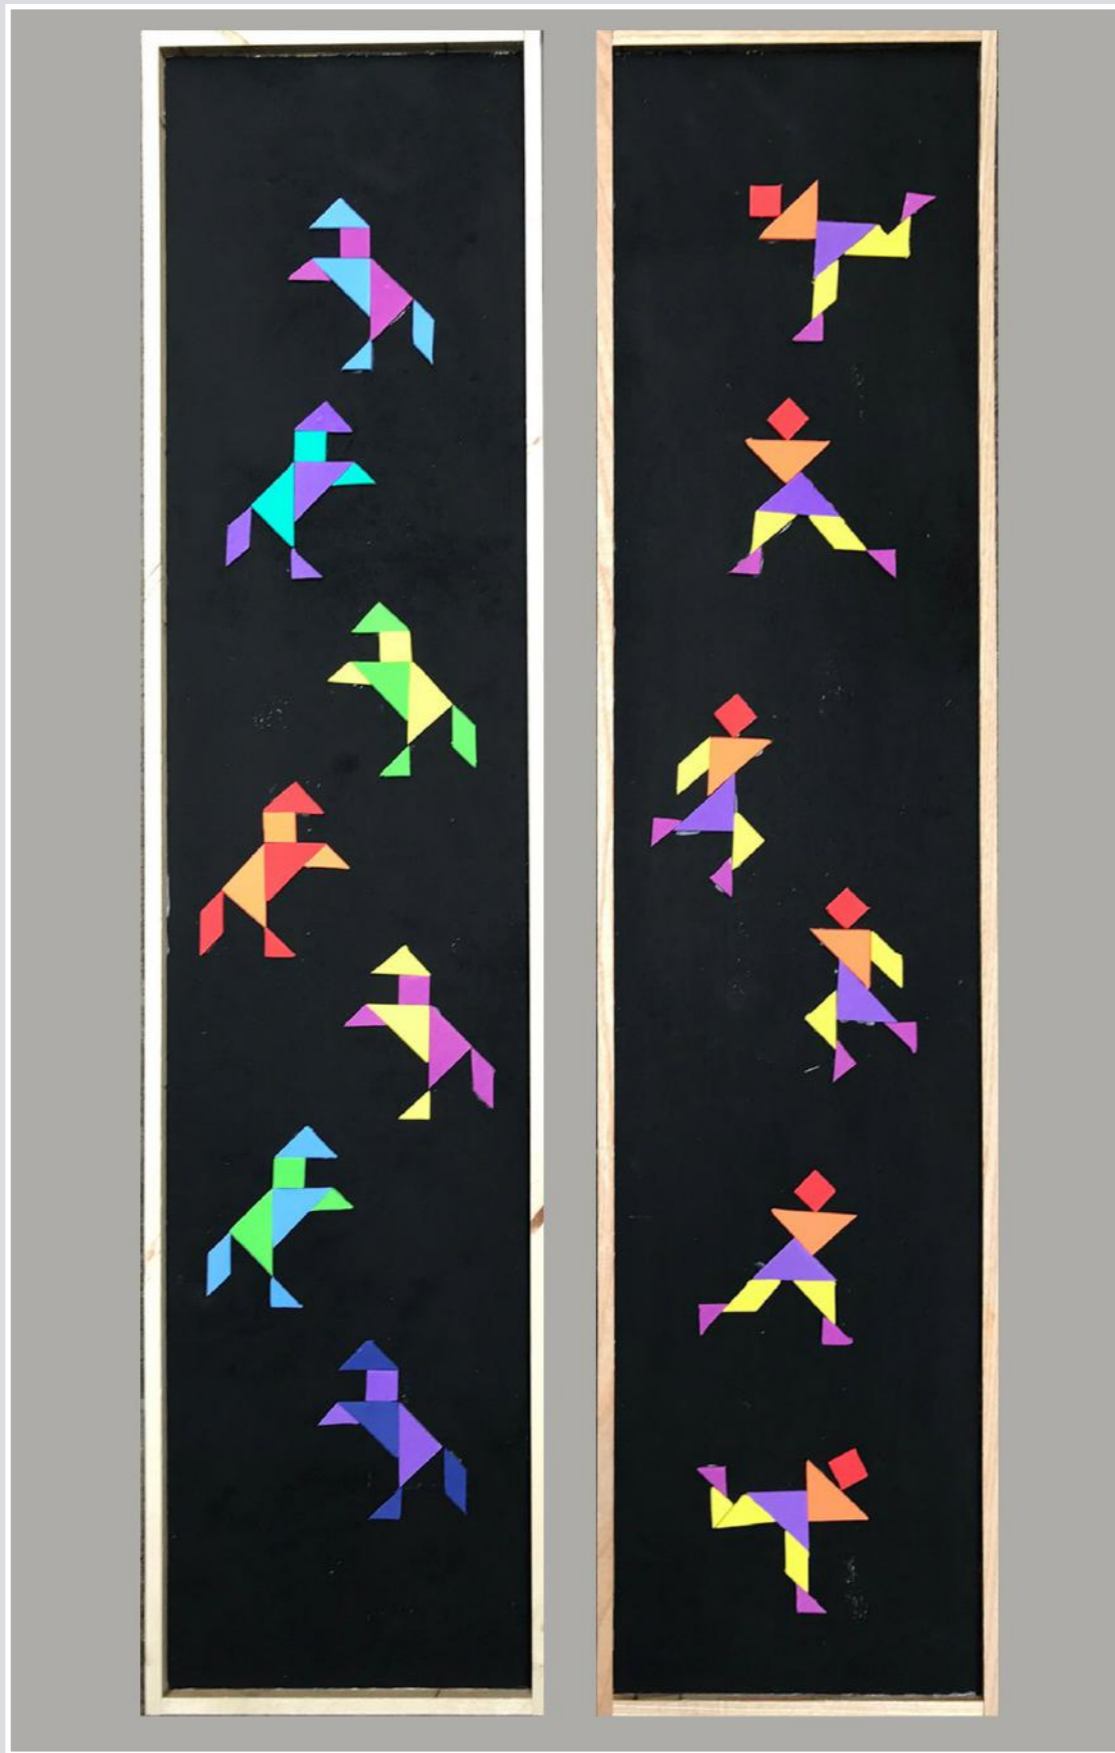

CORNICI IN LEGNO PESCI
20,5 x 13,5 cm

CORNICE LEGNO STAMPA B/N SU CARTA
21 x 38 cm

CORNICE LEGNO SAGOMA CERBIATTO LEGNO NERO
32 x 40 cm

CORNICE LEGNO DI RECUPERO PESCE DOUBLE FACE
40 x 32 cm

CORNICE LEGNO RECUPERO PESCI NERI DOUBLE FACE
40 x 32 cm