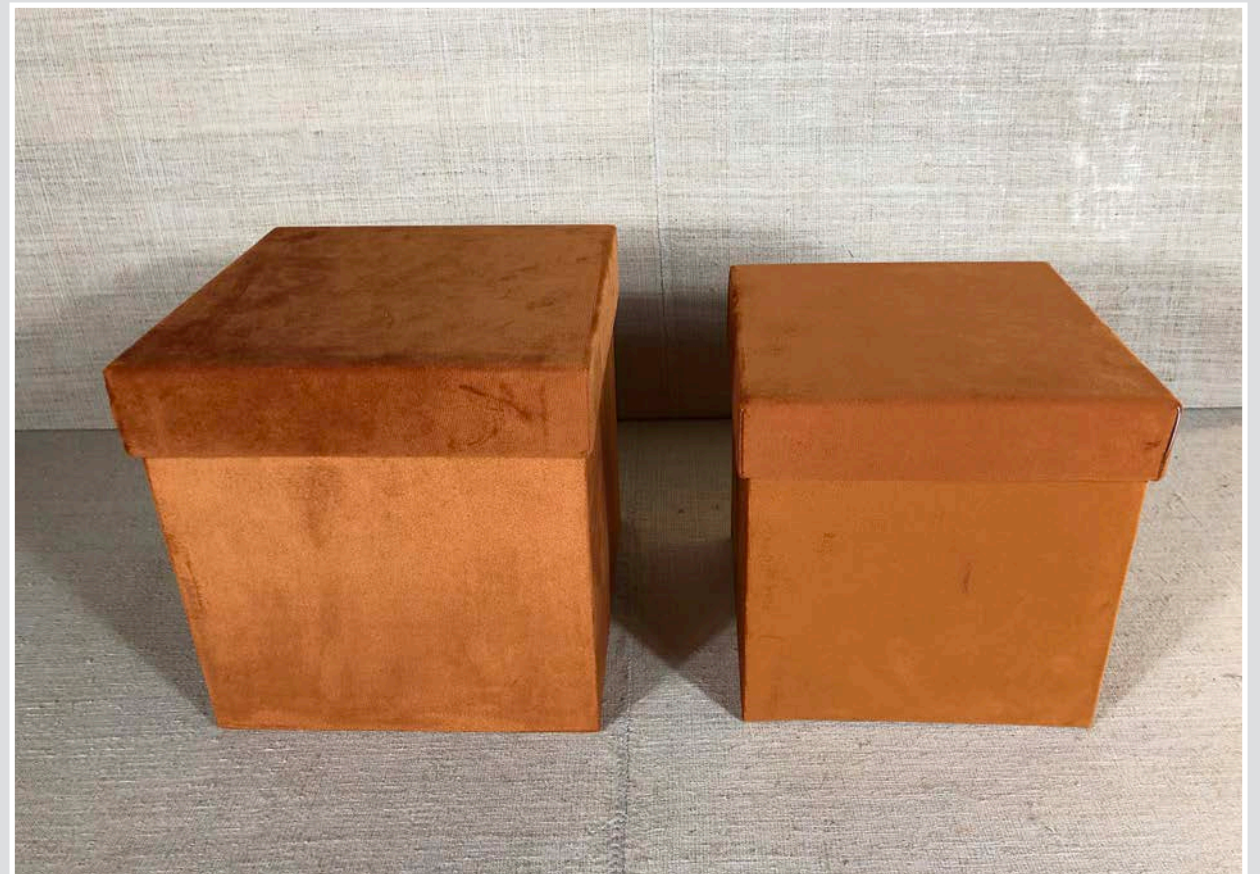

SCATOLE CARTONE RIGHE GIALLE
23 x 16 x 11 cm - 20 x 14 x 11 cm

SCATOLE CARTONE FANTASIA
26 x 20 cm 30 x 24 cm 35 x 27 cm

SCATOLE CARTONE COLORATE
45 x 32 cm - 25 X 17 CM

SCATOLA CARTONE POIS COPERCHIO VERDE
12 x 12 x 12 cm

SCATOLE CARTONE ROSA
25 x 18 x 10,5h - 27 x 20 x 11h - 33 x 24 x 14h - 35 x 27 x 15h

SCATOLE CARTONE TONDE
Diam15 x 9 h - 21 x12h - 23 x14h-29 x 15h

CONTENITORE IN COMPENSATO AZZURRO
36 x 25 cm

SCATOLE TONDE VELLUTO ROSA
Diam 26 h 26 cm - diam 23 h 23 cm

SCATOLE VELLUTO ARANCIO
23 x h 23 cm - 21 x h 21 cm

SCATOLE COLORATE
15 x 15 cm - 24 x 24 cm

SCATOLE COLORATE
15 x 15 cm - 24 x 24 cm

SCATOLINA BIANCA E ROSSA
Diam 11 cm

SCATOLA LEGNO DECORATA
13 x 9 cm

VASI CON TAPPO IN CERAMICA
H 16,5 - 12,5 cm