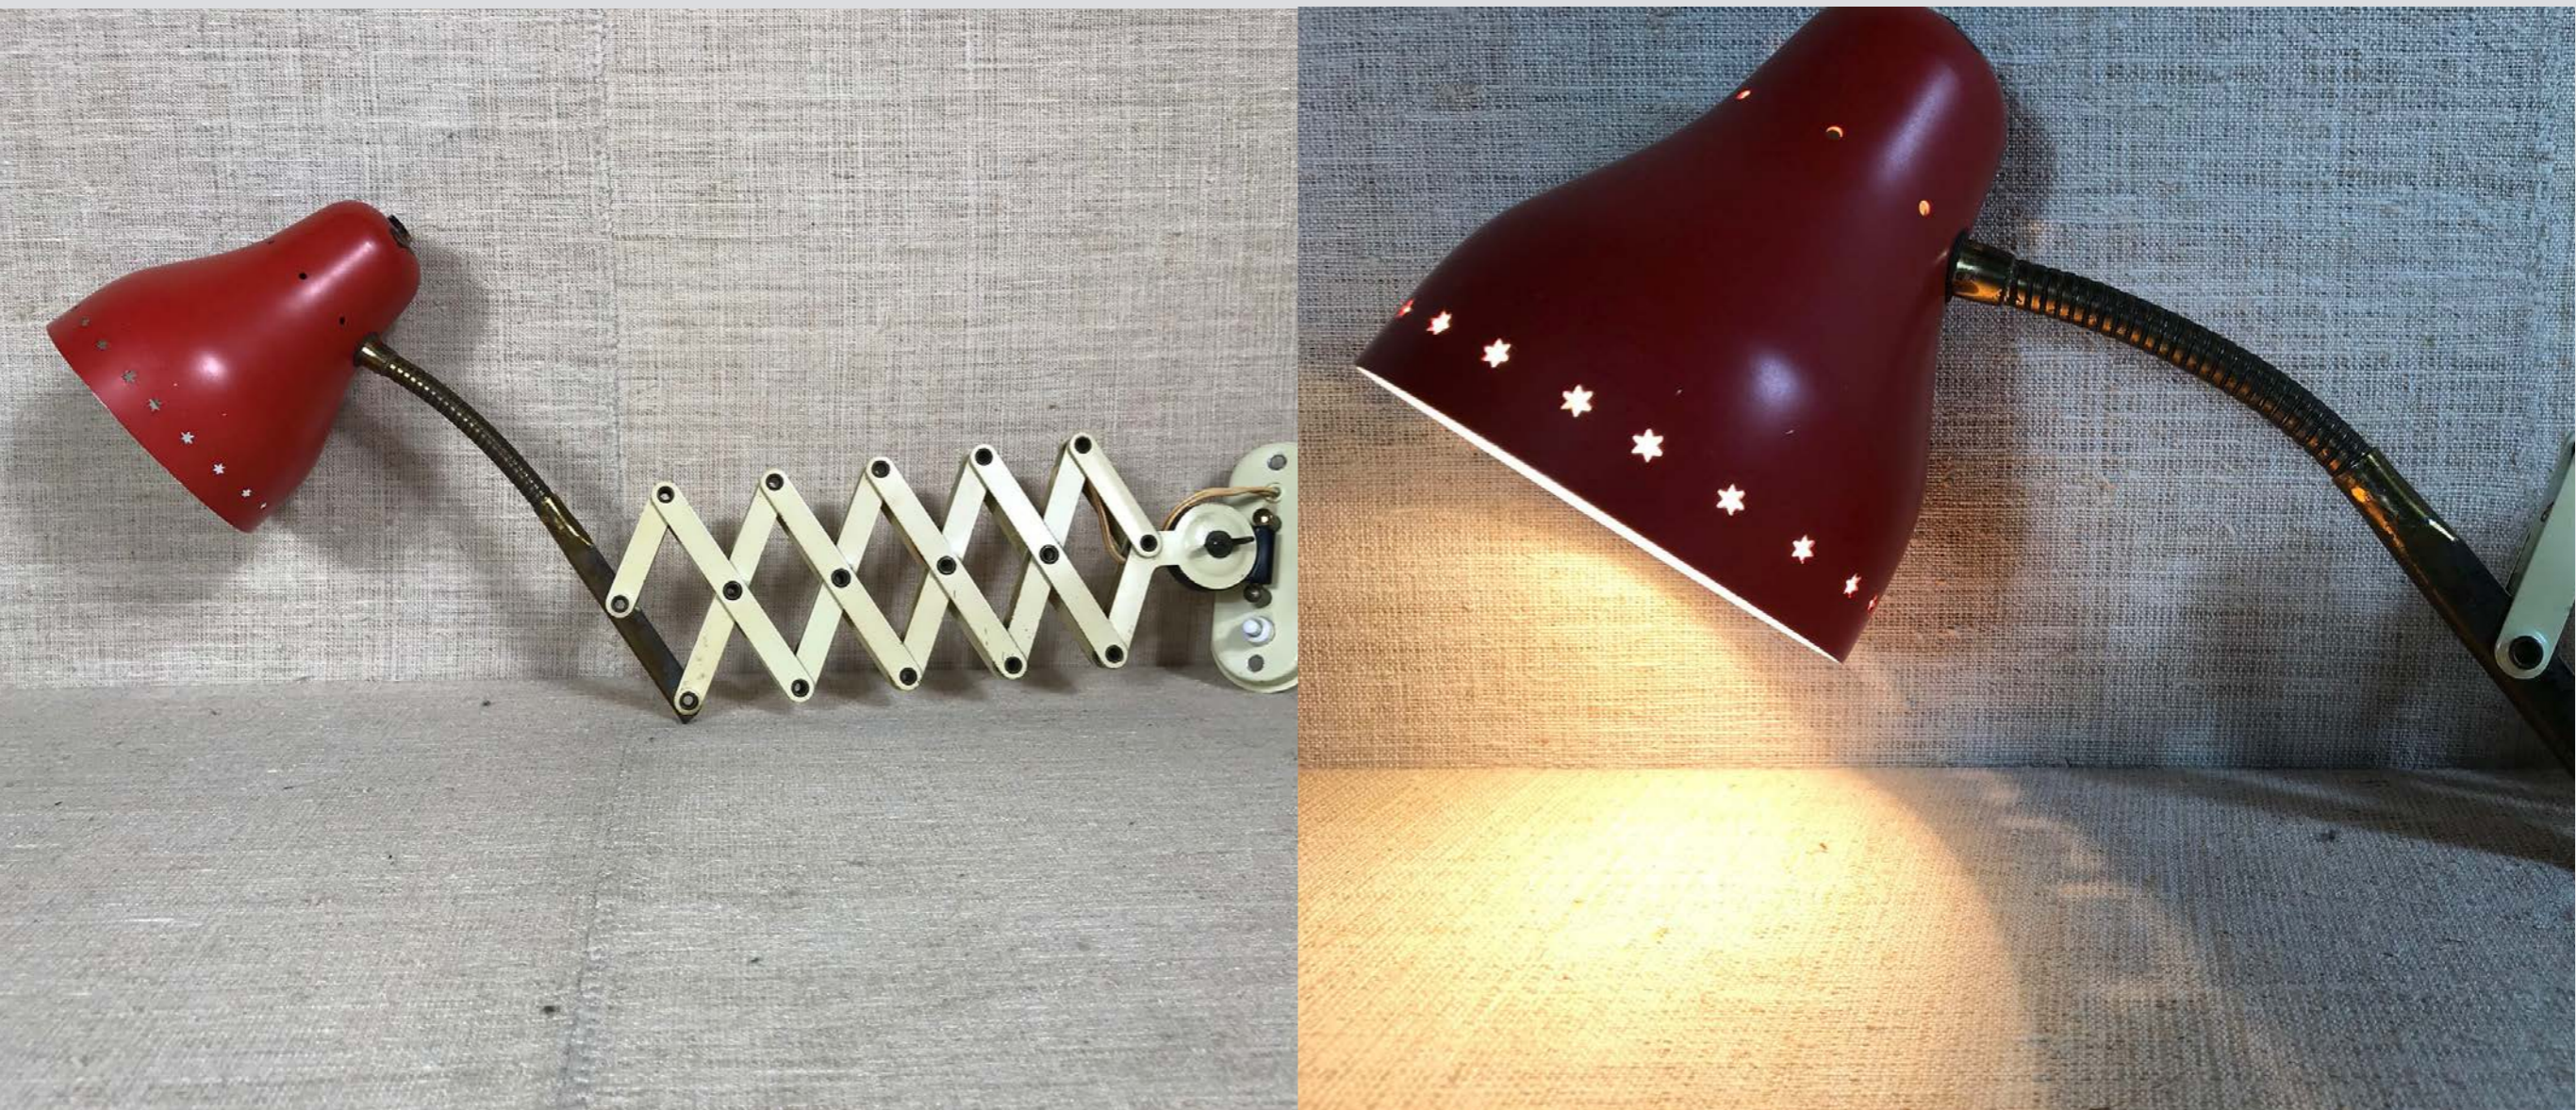

LAMPADE

LAMPADA DA PARETE ESTENSIBILE
lunghezza chiusa 40 cm - aperta 72 cm diam paralume 11 cm