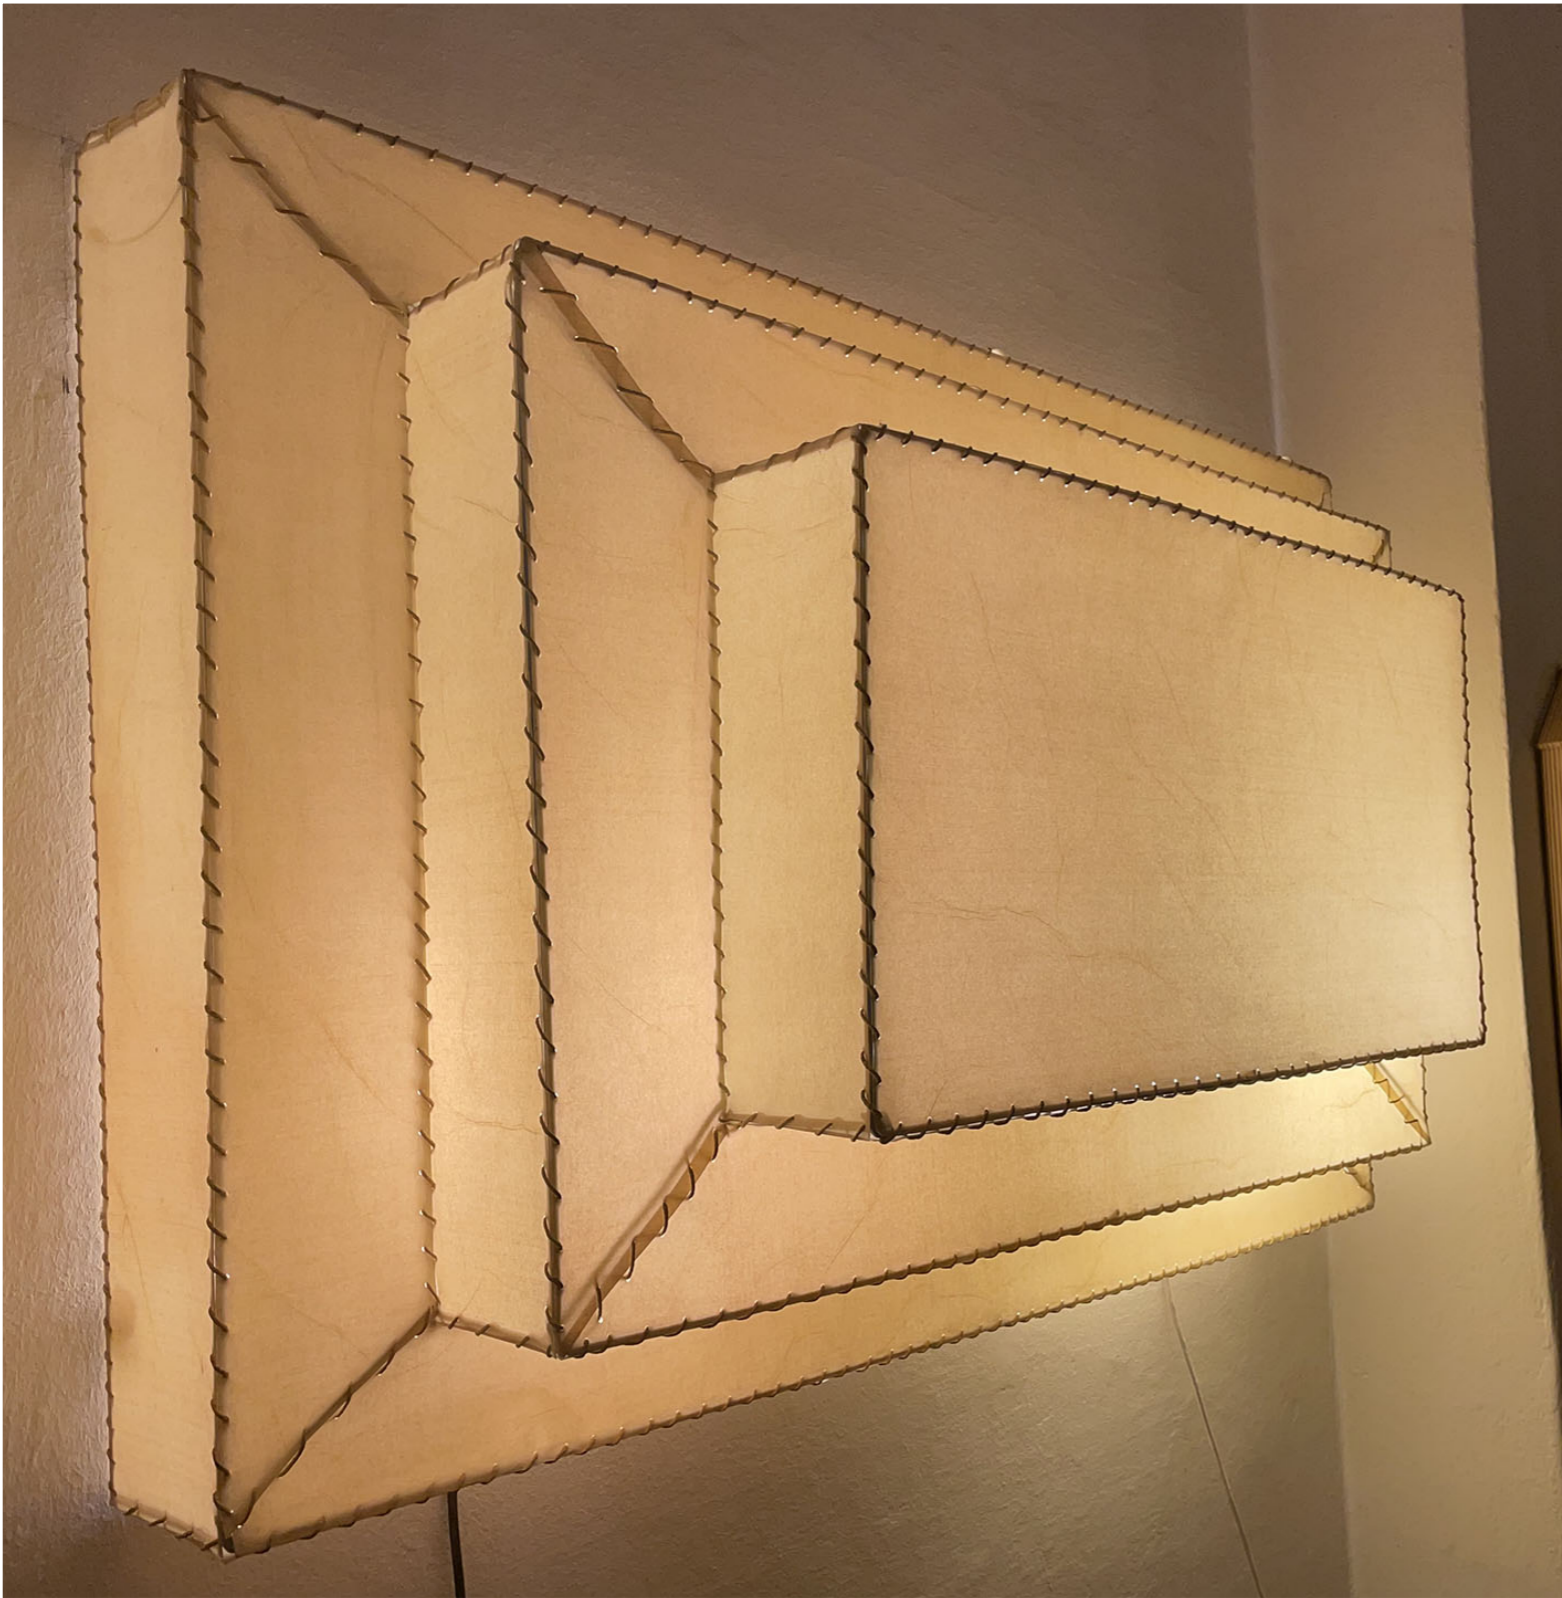

SOSPENSIONE PLEXIGLASS ARANCIO
diam 37 cm h 30 cm

SOSPENSIONE IN TESSUTO AZZURRO
30 x 32 h

SOSPENSIONE IN TESSUTO AVORIO FOGLIE
40 x 42 h

LAMPADE

SOSPENSIONE IN TESSUTO ROSA
H: 30 cm DIAM 54 cm

PARALUME IN CARTA PERGAMENA GRANDE APPLIQUE O PLAFONIERA
130 x 80 x 39 cm

LAMPADE

LAMPADA DA TAVOLO MARRONE
H: 40 cm LARGH.63 cm

LAMPADE

LAMPADA DA TAVOLO ROSSA
h. 40 cm largh. 38 cm

LAMPADE

LAMPADA DA TAVOLO NERA
h 38 cm diam 42 cm

LAMPADE

LAMPADA DA TAVOLO STILUX BASE MARMO DIFFUSORE VETRO OPALINO
h 39 cm diam 29 cm