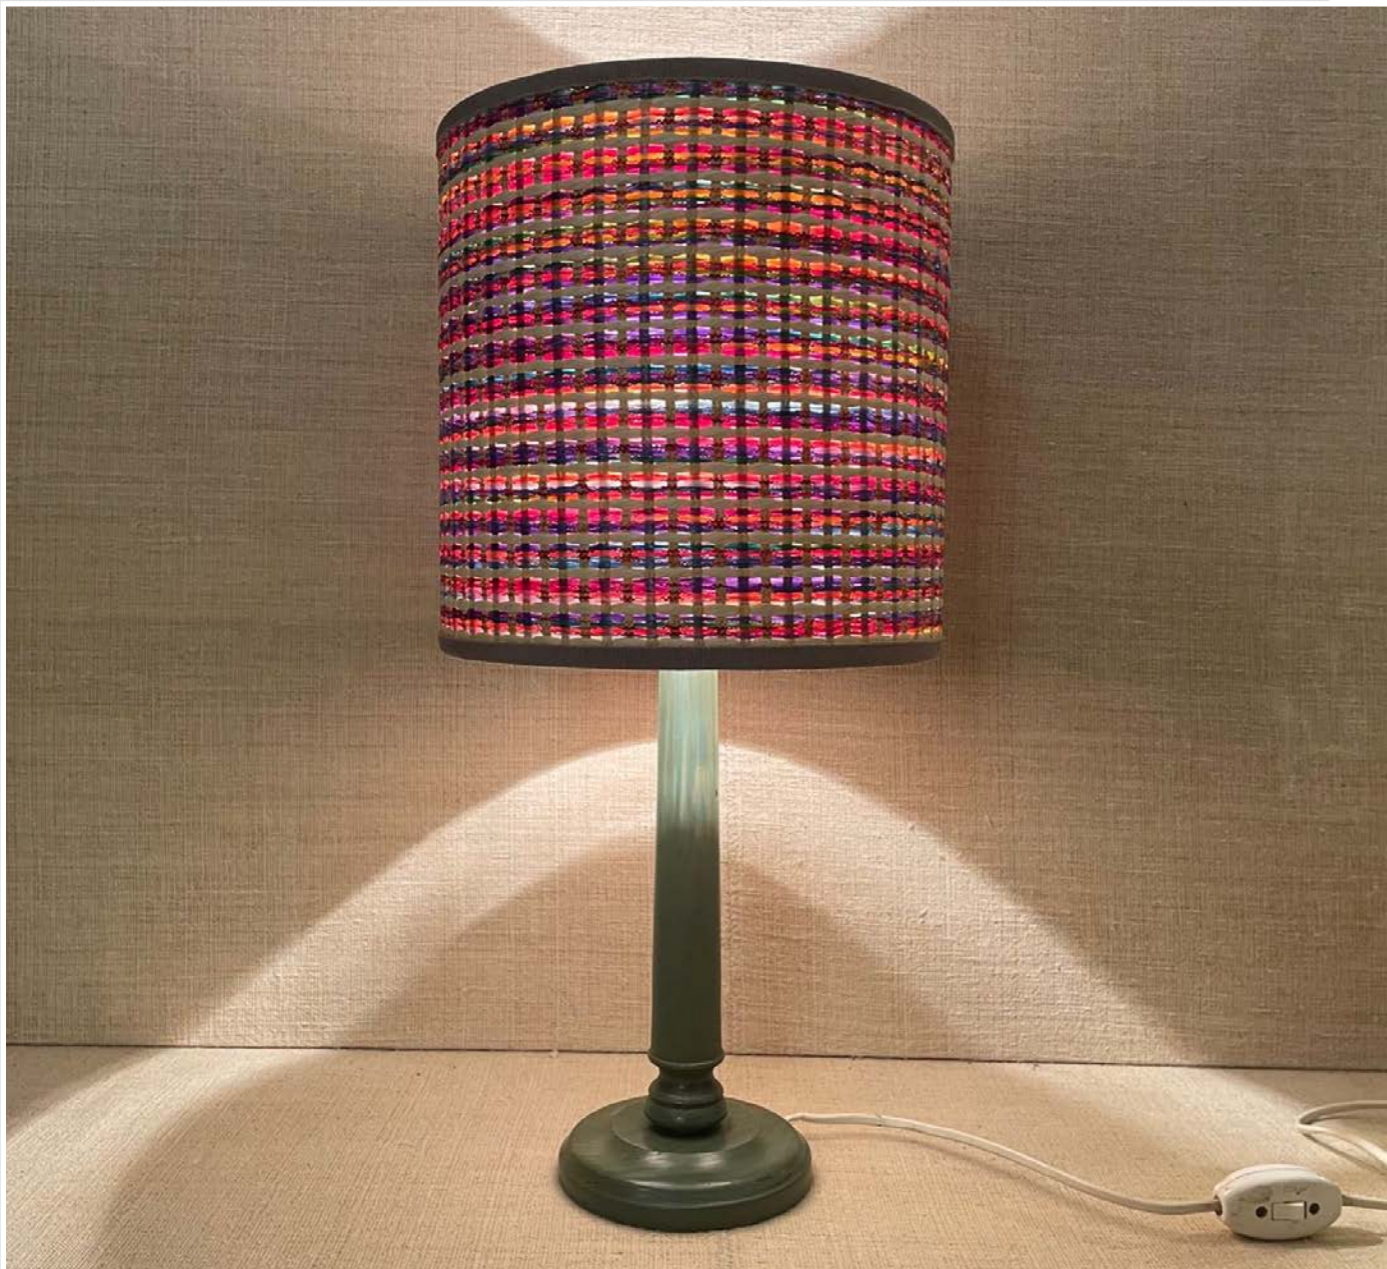

LAMPADE

LAMPADA BASE CERAMICA ROSSA - PARALUME SETA
H 50 cm paralume 35,5 x 18,5 cm

LAMPADE

LAMPADA BASE IN LEGNO VERDE
PARALUME TESSUTO A RIGHE COLORATE
H tot 70 cm - h base 32 cm - h paralume 35 cm - l 20 cm p 12,5 cm

LAMPADE

COPPIA BASE IN LEGNO BLU
H 60 cm paralume paglietta ecrù con passamaneria senape

NR 1 PARALUME IN LINO GRIGIO
H 28 cm diam 30 cm

LAMPADE

LAMPADA BASE IN LEGNO VERDE PARALUME IN PAGLIETTA COLORATA
H 51 cm paralume h 24,5 cm diam 24,5 cm