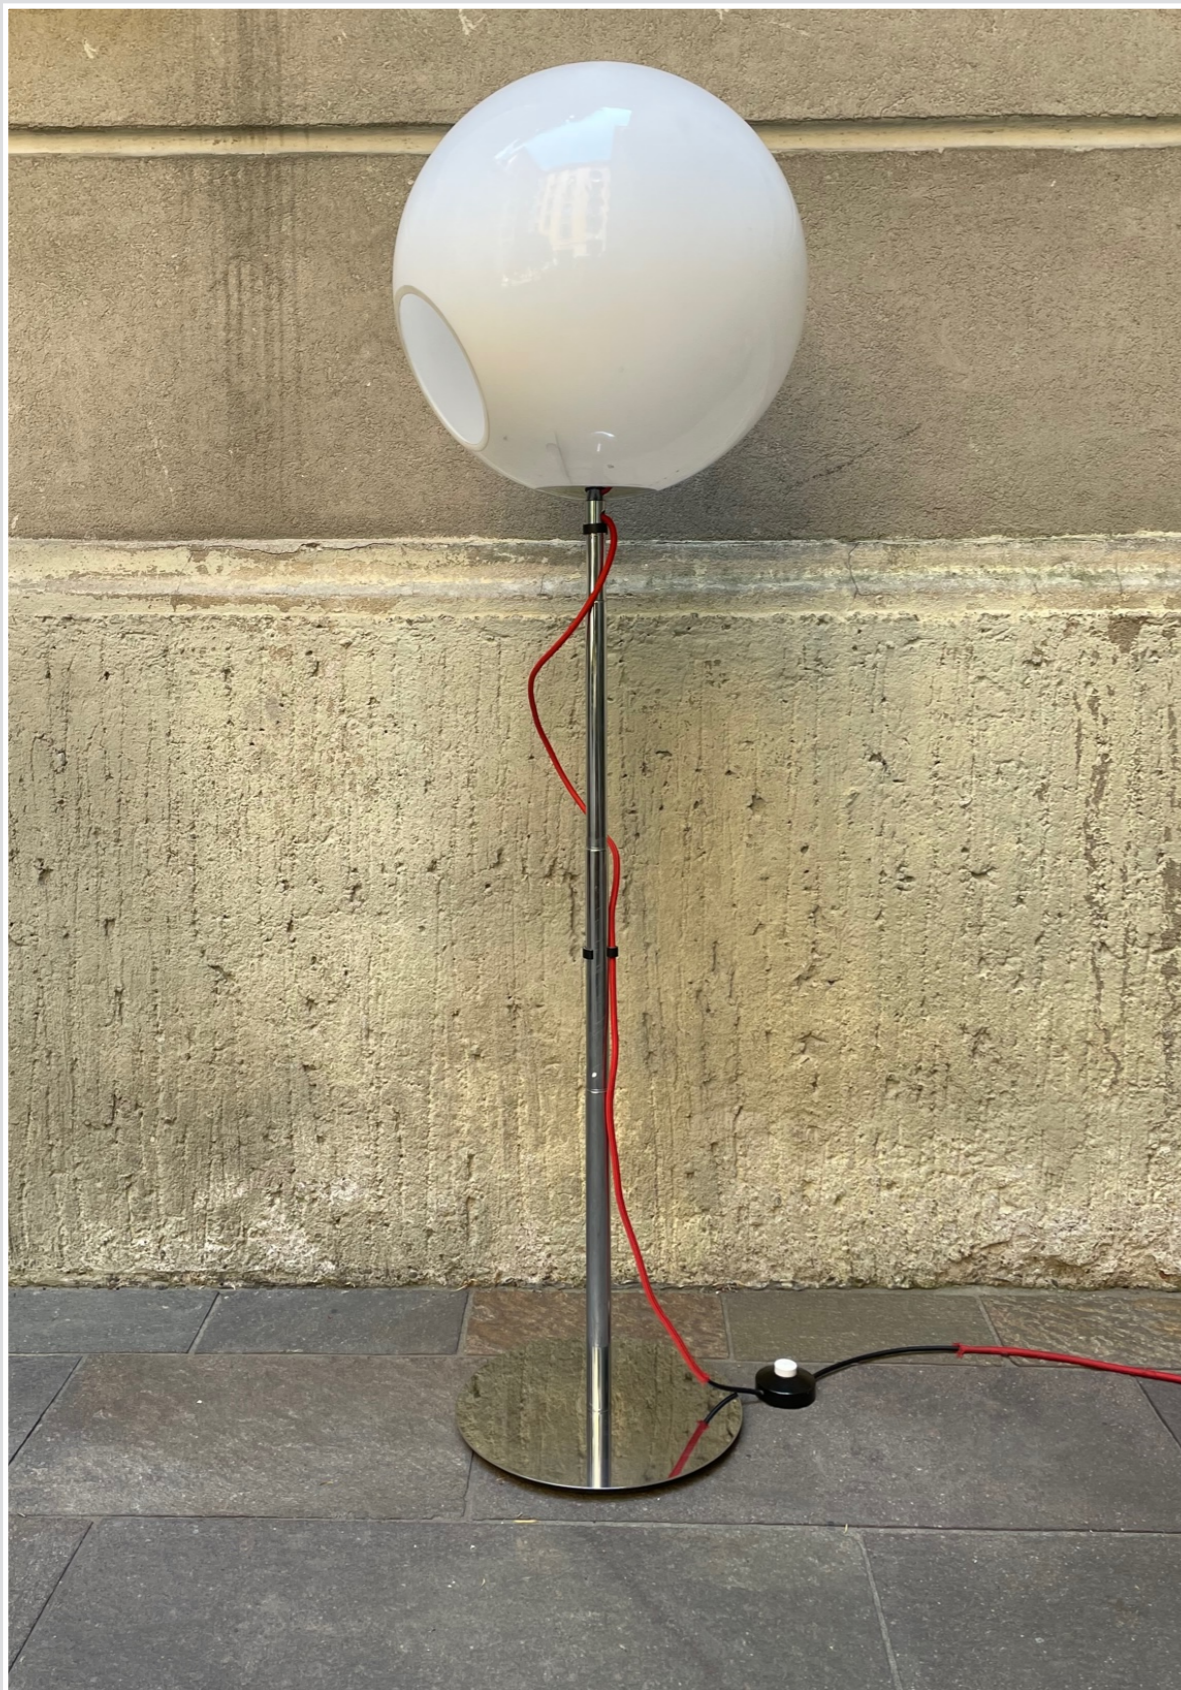

LAMPADE

PIANTANA ARANCIONE
h 140 cm paralume 20 cm

PIANTANA A PANTOGRAFO
METALLO GRIGIO
h 160 cm paralume 20 cm

LAMPADE

PIANTANA A PANTOGRAFO
METALLO NERO
h 150

PIANTANA ORO
H.150 CM

PIANTANA CROMO CON DIFFUSORE IN VETRO OPAL
H min140 max 160 cm