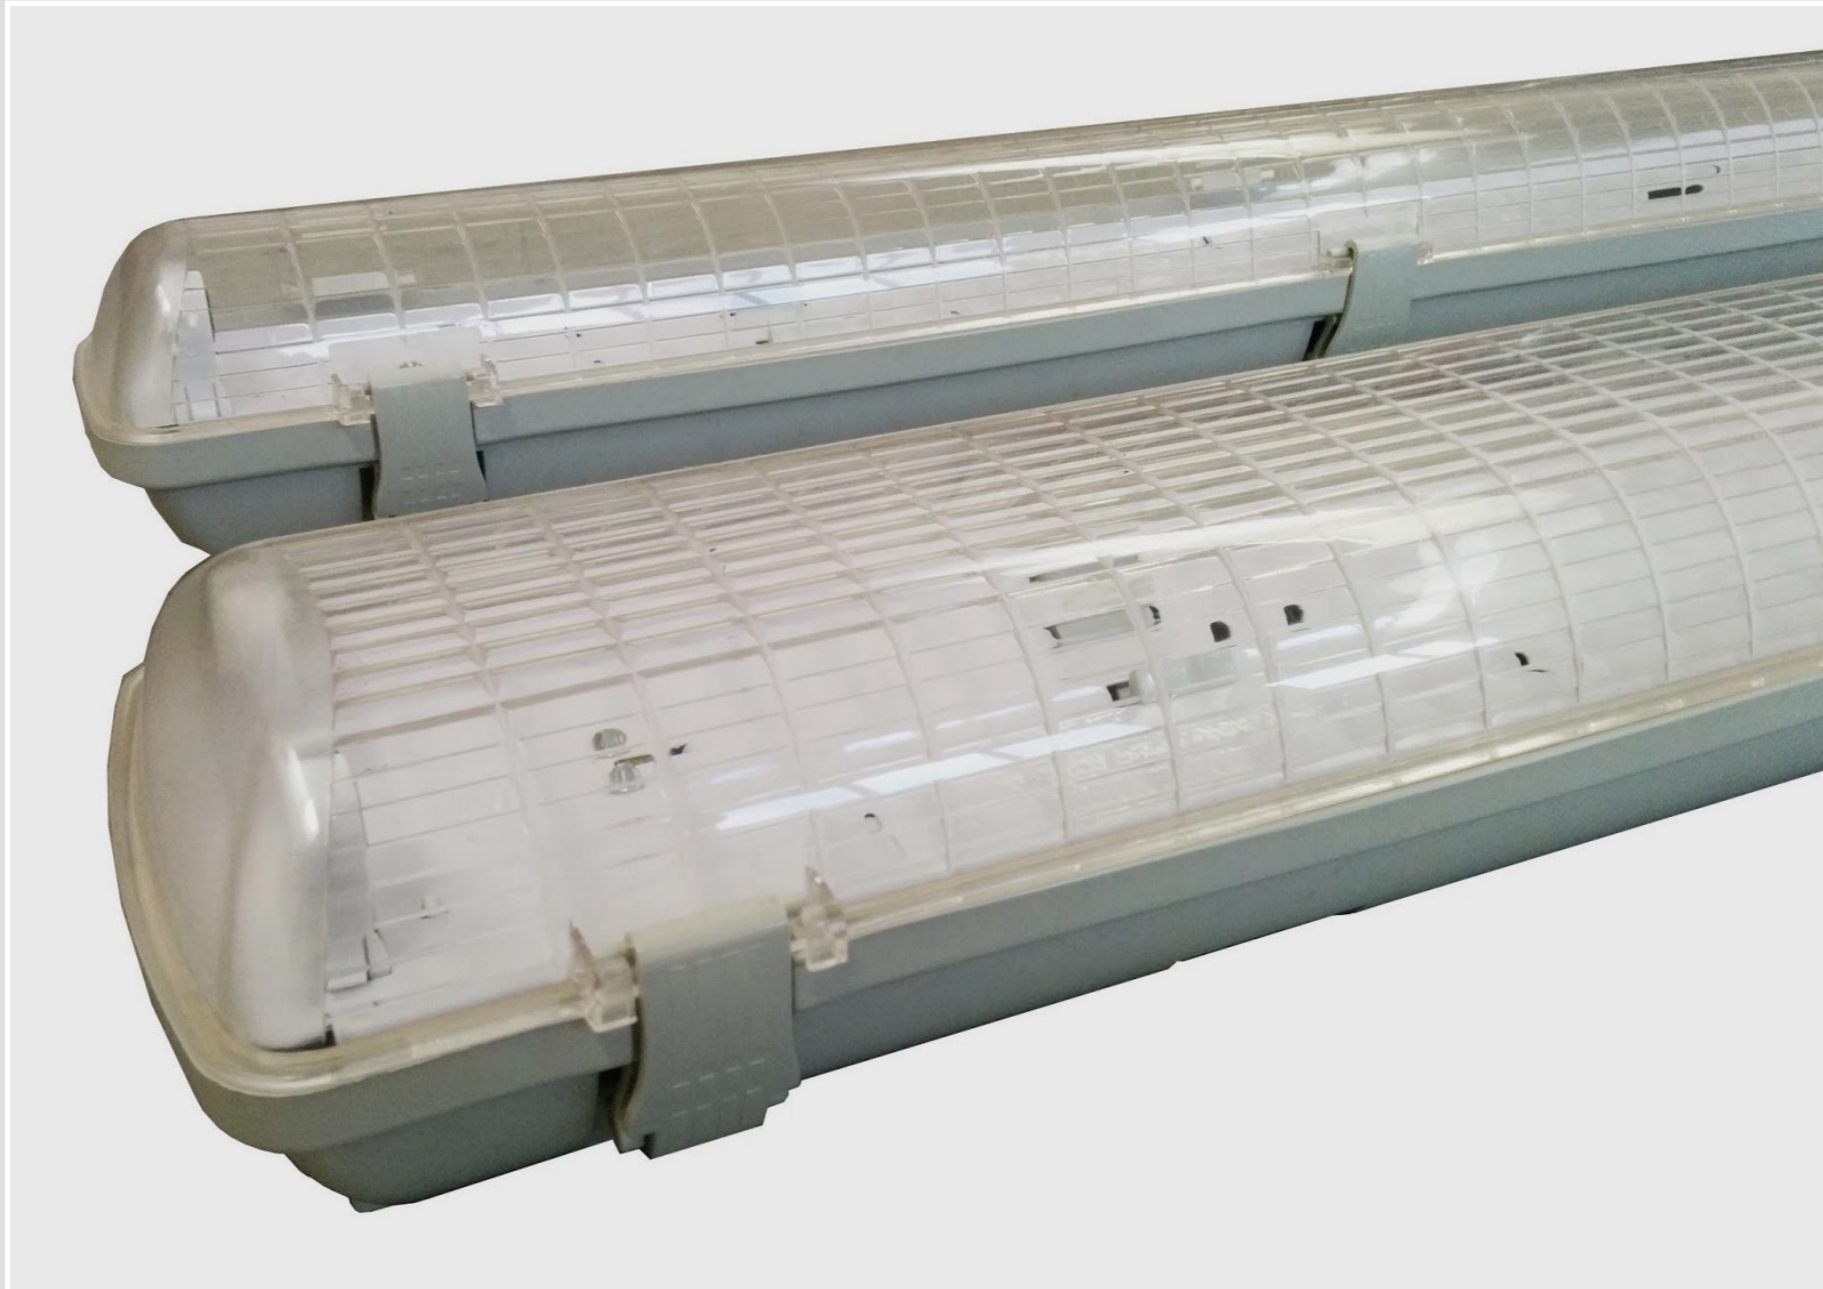

VECCHI PARALUMI

LAMPADE

NR 4 FILARI LAMPADINE DA ESTERNO
20 mt nr 20 portalampade

FILARE LUCI

LAMPADE

FILARI LANTERNE

LAMPADE

PLAFONIERE INDUSTRIALI NEON

NR 4 portalampane 160 CM

NR 2 portalampane 130 CM

NR 1 portalampane 70 CM