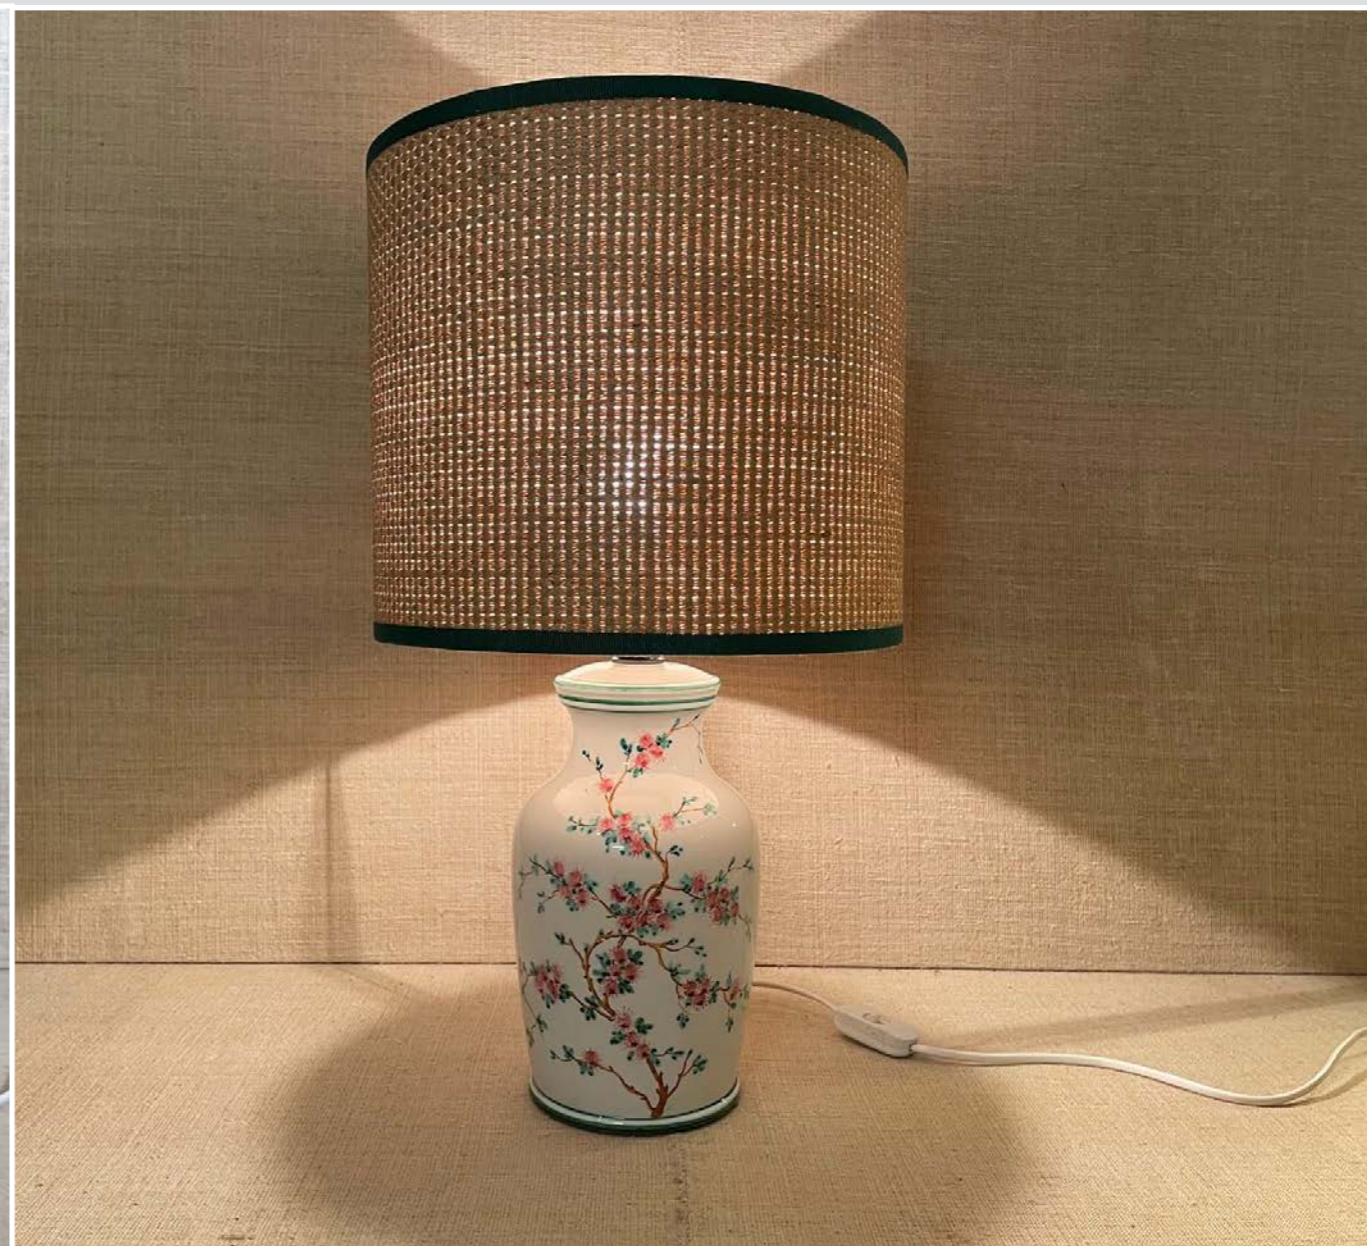

LAMPADE

COPPIA LAMPADE DA TAVOLO BASE OTTONE - PARALUME SETA
H 55 cm paralume 35,5 x 18,5 cm

LAMPADE

NR 2 LAMPADE BASE IN BRONZO
PARALUME TESSUTO TIPO YUTA
H. TOT. 96 CM PARALUME DIAM .43 cm H. 47 cm

LAMPADE

LAMPADA BASE IN CERAMICA FIORI PARALUME PAGLIETTA
H 51 cm paralume h 25,5 cm diam 28 cm

LAMPADE

LAMPADA BASE IN CERAMICA SENAPE E PARALUME IN TESSUTO
H 28 cm

LAMPADE

LAMPADA BASE IN CERAMICA BORDEAUX PARALUME PLISSETTATO
Lampada h 36 cm diam paralume 15 cm h 17 cm