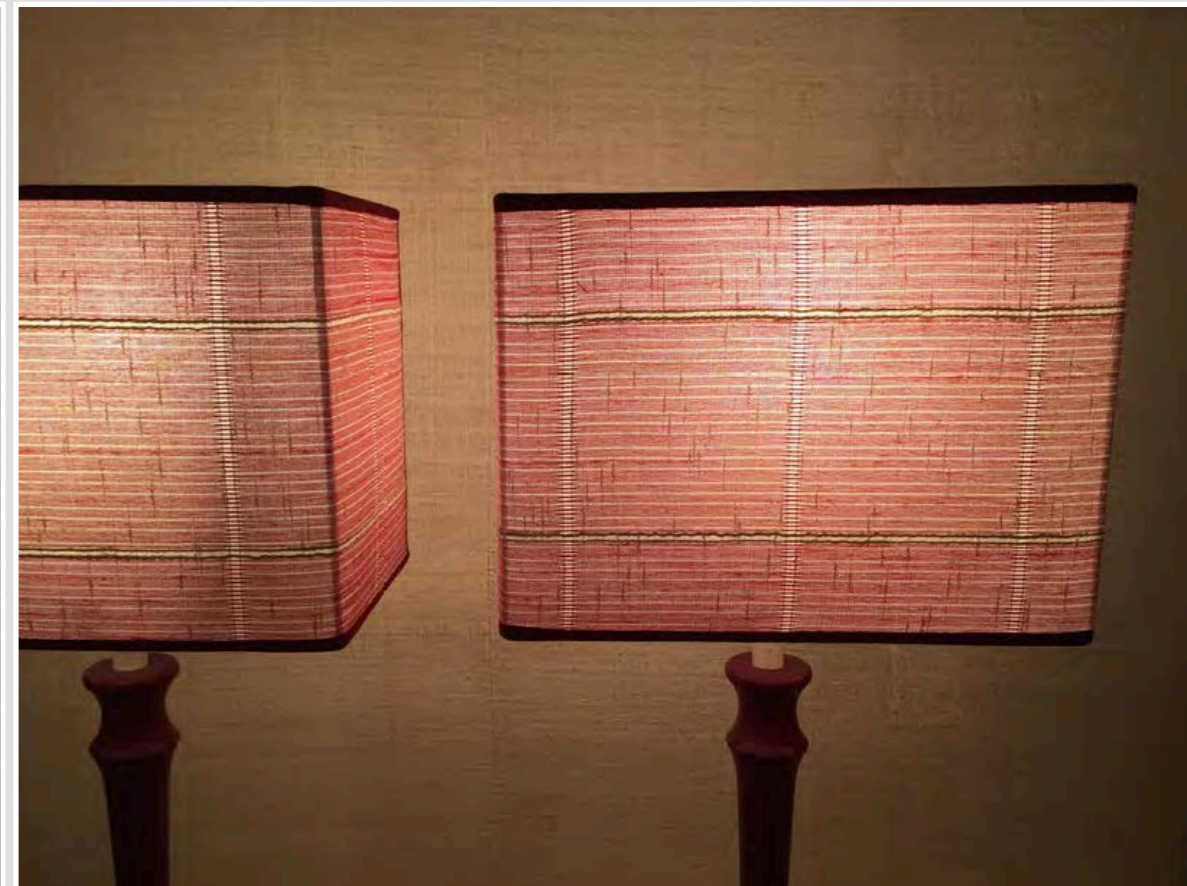

LAMPADE

COPPIA BASE IN LEGNO BORDEAUX
H 57 cm - paralume ventolina 28 x 21 x 15 cm