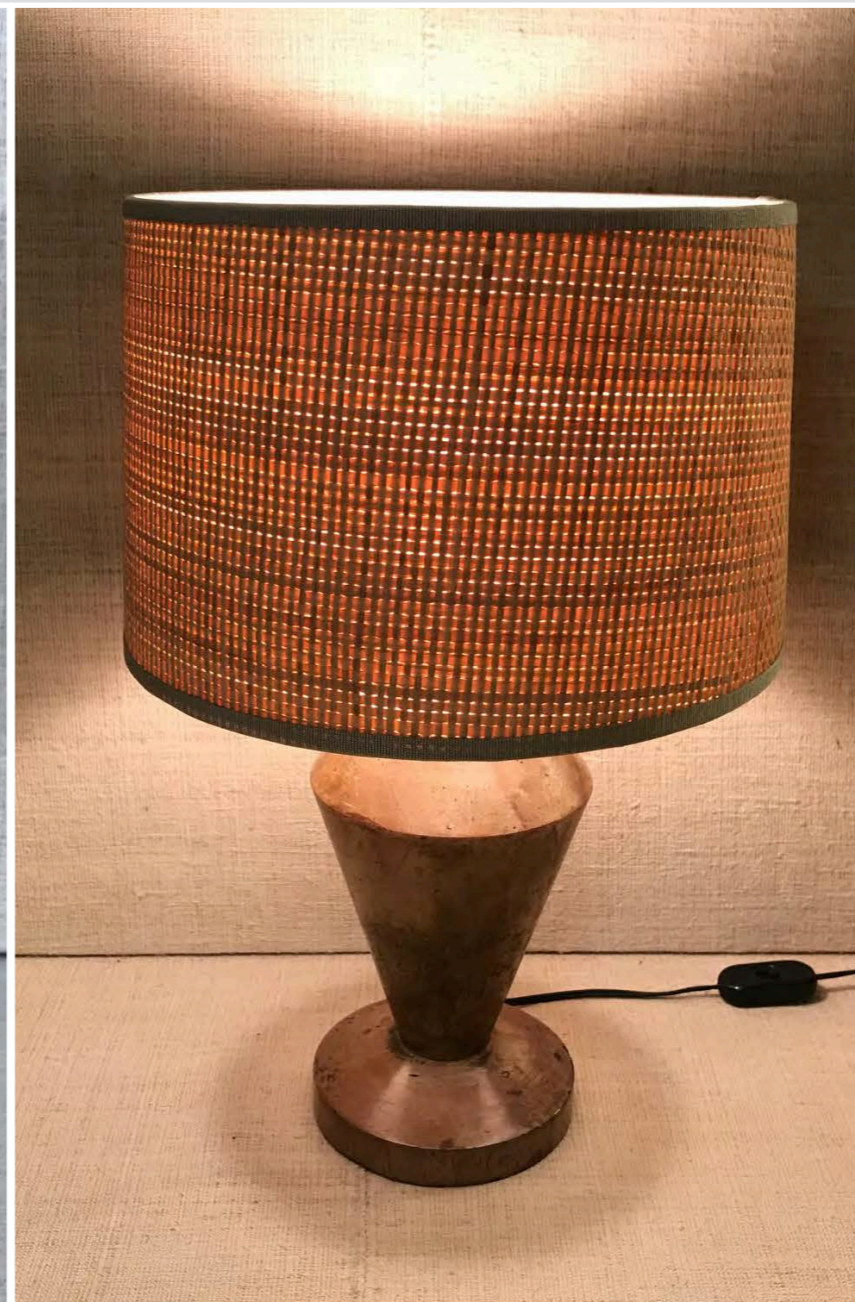

PARALUME PLISSETTATO
DECORO FOGLIE BLU - CIPRIA
PASSAMANERIA ROSA CIPRIA
diam. 30/35 cm. h. 25 cm.

LAMPADE

BASE CERAMICA BIANCA
diam. 21 cm.

PARALUME TESSUTO RIGHE BEIGE VINACCIA
PASSAMANERIA BEIGE
diam. 25 cm. h. 25 cm

PARALUME PLISSETTATO
DECORO FOGLIE BLU - CIPRIA
PASSAMANERIA ROSA CIPRIA
diam. 30/35 cm. h. 25 cm.

PARALUME DECORO FOGLIE GRIGIO BASE
AVORIO
PASSAMANERIA GRIGIA
diam. 30/35 cm. h. 25 cm.

LAMPADE

BASE IN LEGNO PARALUME IN PAGLIA
H 43,5 cm paralume diam. 26/28 cm h 19,5 cm

PARALUME DECORO FOGLIE GRIGIO
BASE AVORIO PASSAMANERIA GRIGIA
diam. 30/35 cm. h. 25 cm.

PARALUME TESSUTO RIGHE BEIGE VINACCIA
PASSAMANERIA BEIGE
diam. 25 cm. h. 25 cm

LAMPADE

BASE IN LEGNO SENAPE
H 54,5 cm - paralume ventolina 22 x 22 x 10 cm