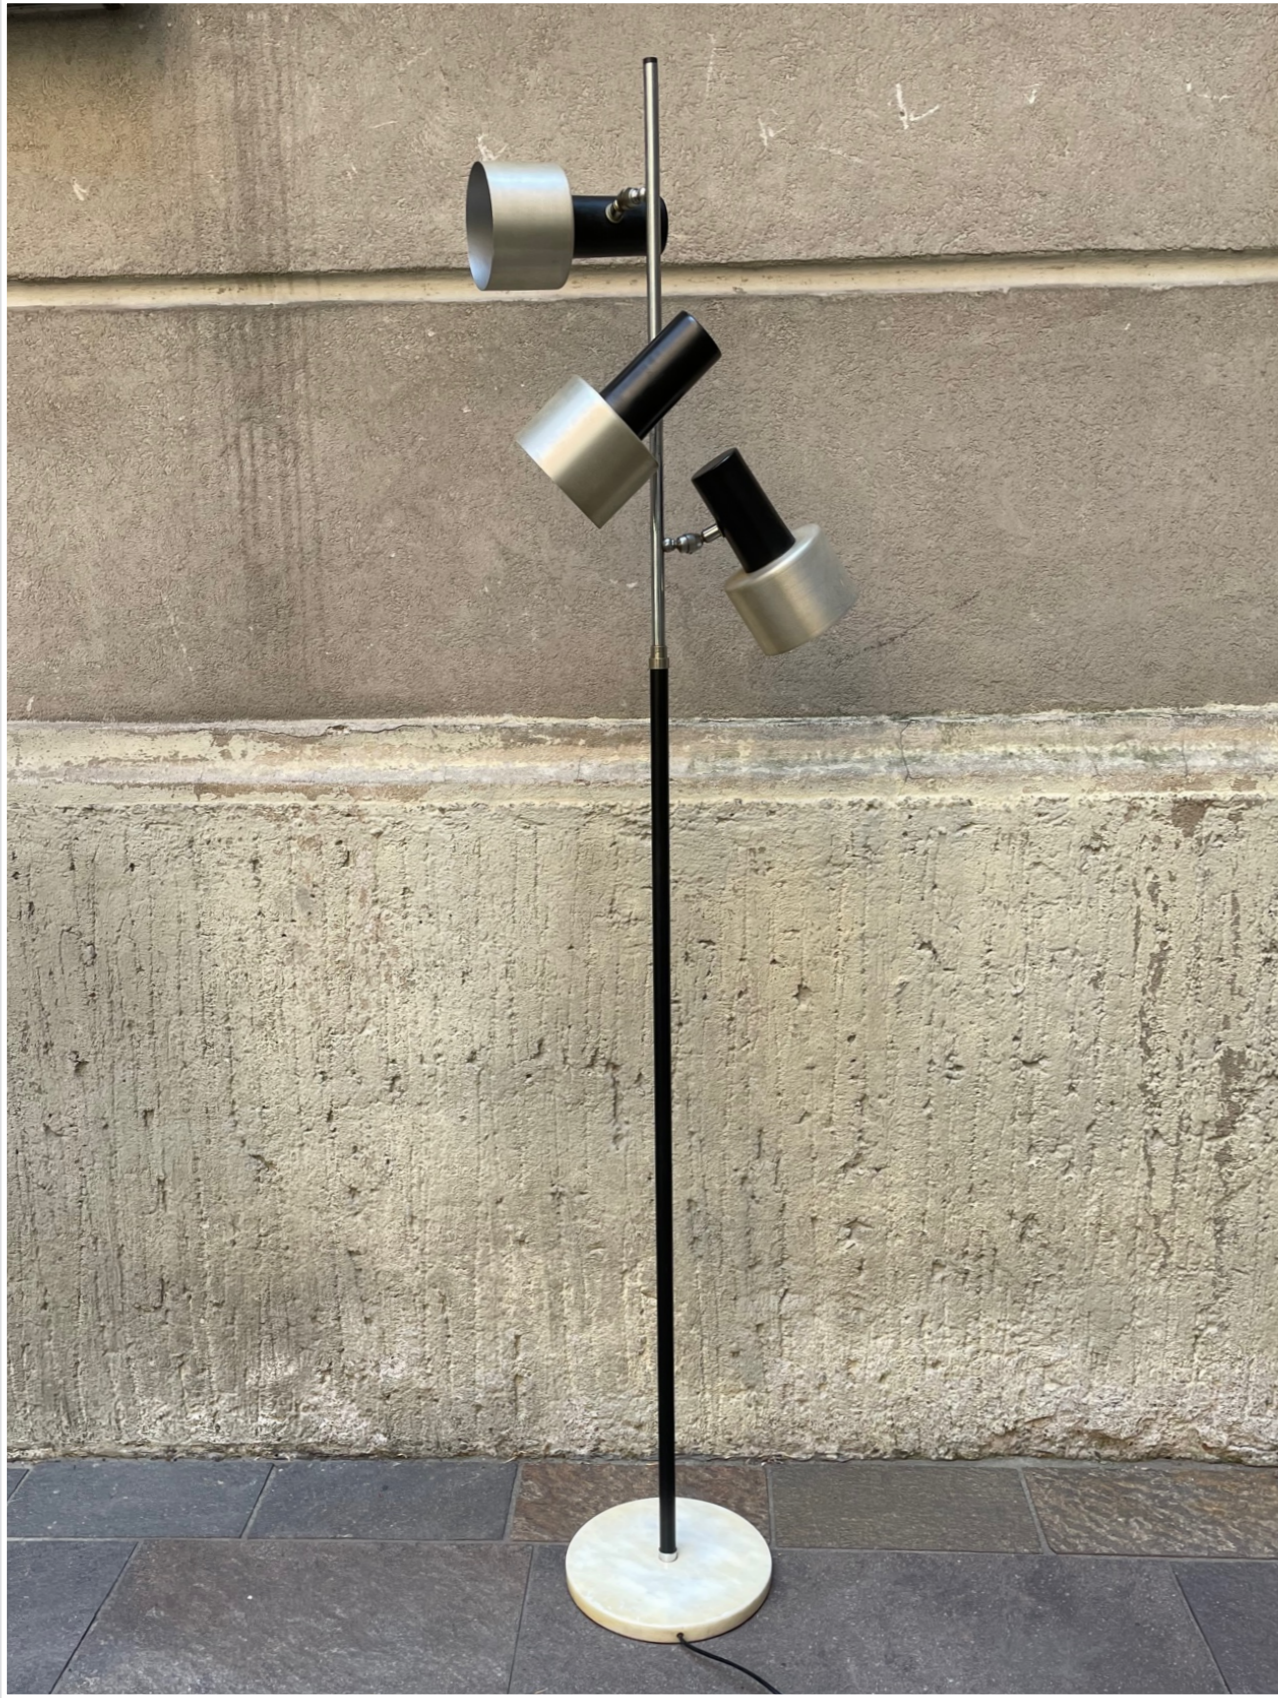

LAMPADE

PIANTANA ARANCIONE
h 140 cm paralume 20 cm

PIANTANA A PANTOGRAFO
METALLO GRIGIO
h 160 cm paralume 20 cm

LAMPADE

PIANTANA A PANTOGRAFO
METALLO NERO
h 150

PIANTANA ORO
H.150 CM

PIANTANA CROMO CON DIFFUSORE IN VETRO OPAL
H min140 max 160 cm