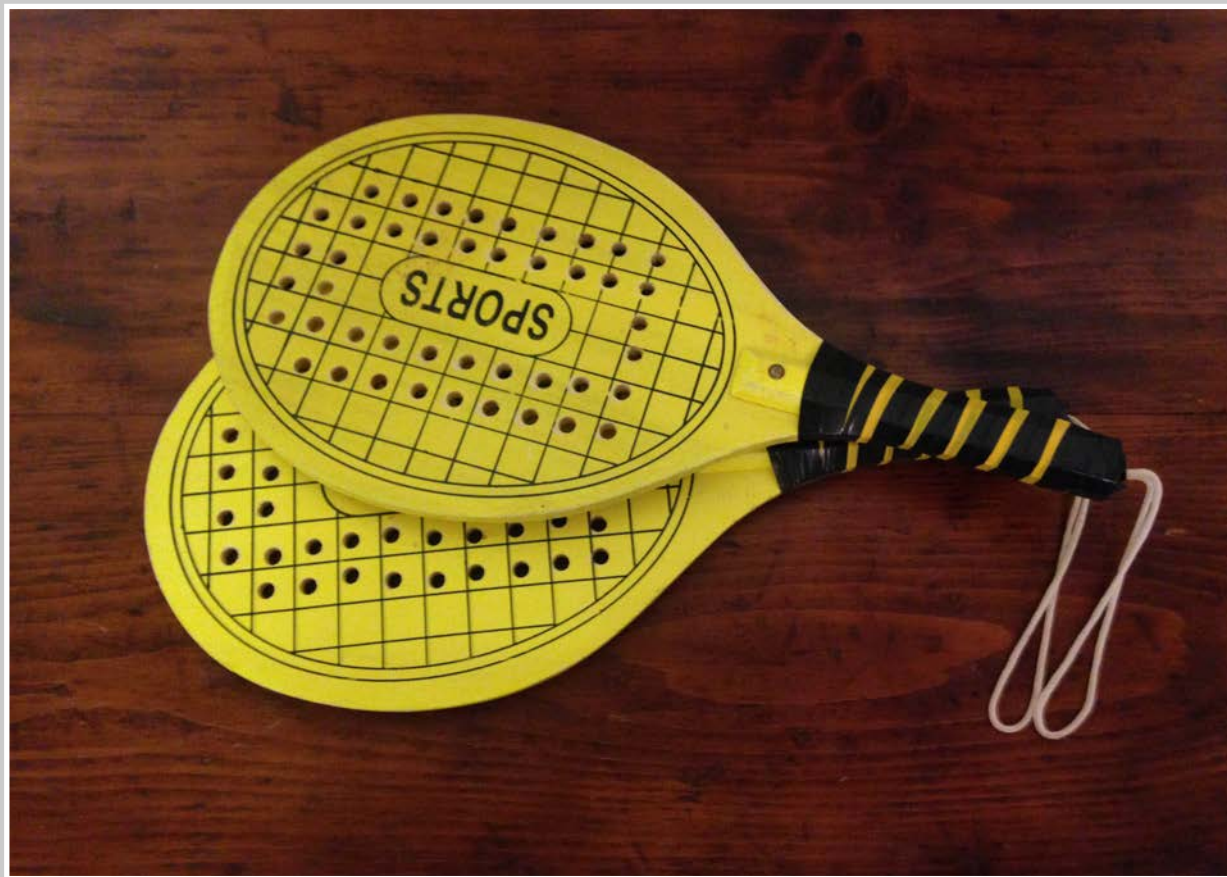

BICI BLU VERDE

PICCOLO TRICICLO LEGNO 48 CM H SELLINO 20 CM

TRICICLO

CARRELLINO LEGNO

PATTINI E MAZZA DA BASEBALL

CASCO BICI BIANCO

BOOMERANG LEGNO

RACCHETTE SPIAGGIA