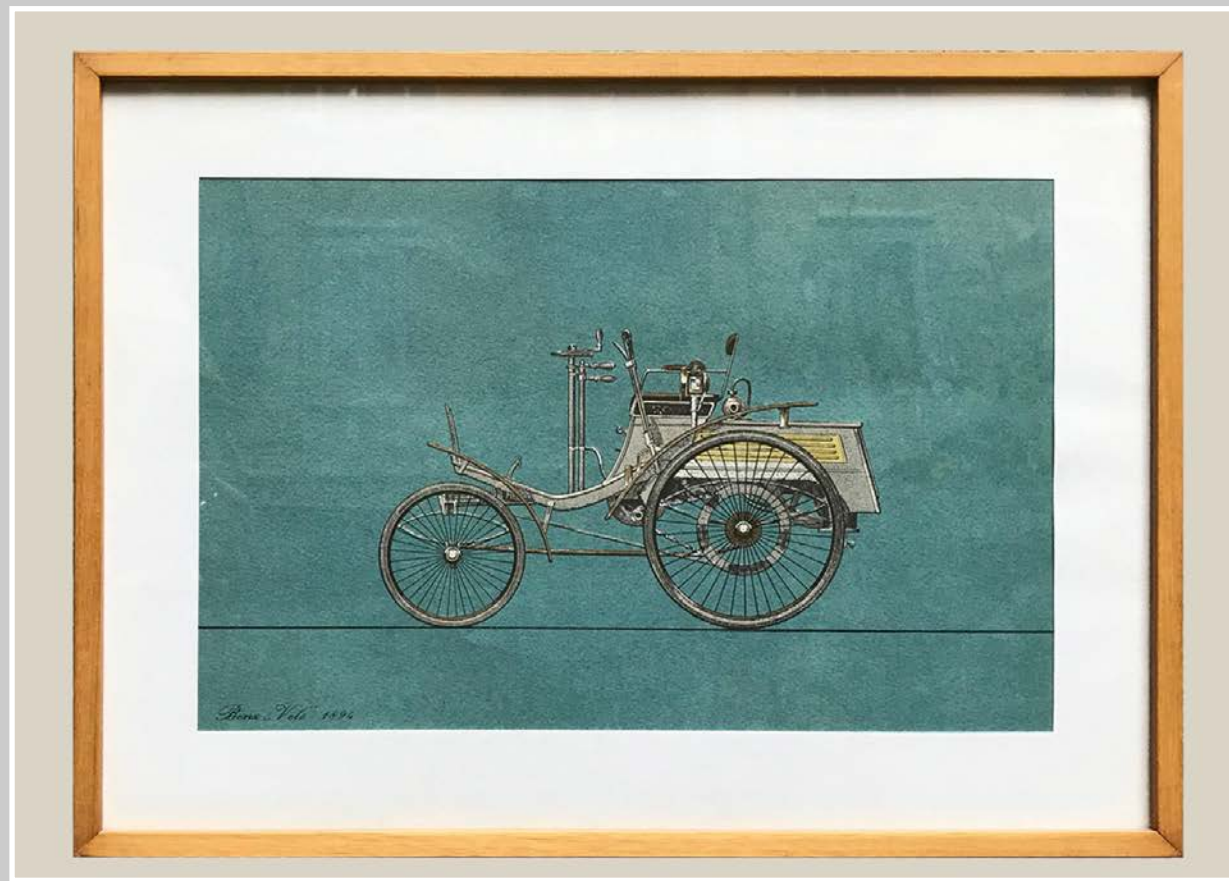

CORNICI PORTARITRATTI
VARIE MISURE

CORNICI Balsa
20 X 20 CM

QUADRETTI MISSILE 52 X 25 -ROBOT 35 X 28 ASTRONAVE 33 X 28 CM

CORNICI BIANCHE ANIMALI
34 X 34 CM

QUADRETTI MACCHININE
42 x 32,5 cm

QUADRETTI MACCHININE
42 x 32,5 cm