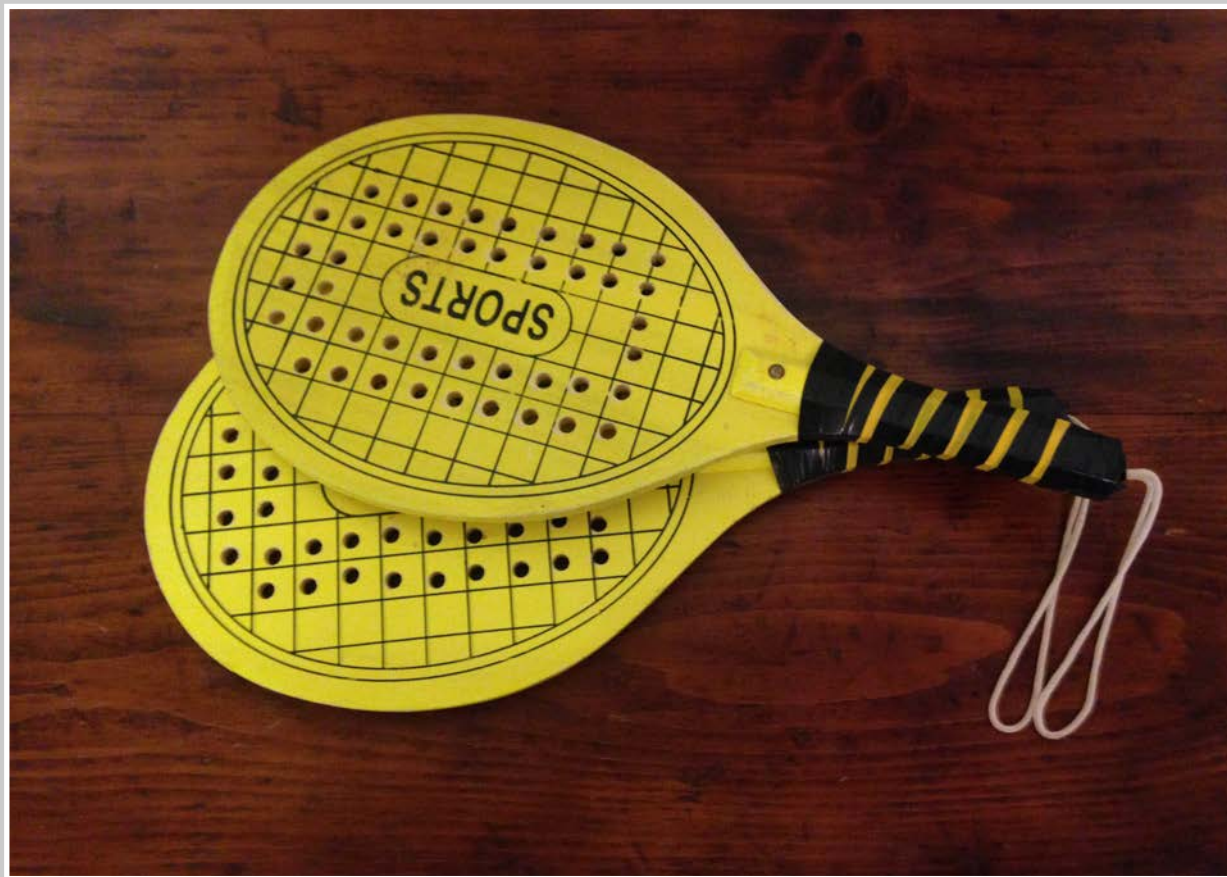

BICI BIANCO ROSSO

BICI BLU VERDE

PICCOLO TRICICLO LEGNO 48 CM H SELLINO 20 CM

TRICICLO

CARRELLINO LEGNO

PATTINI E MAZZA DA BASEBALL

CASCO BICI BIANCO

BOOMERANG LEGNO