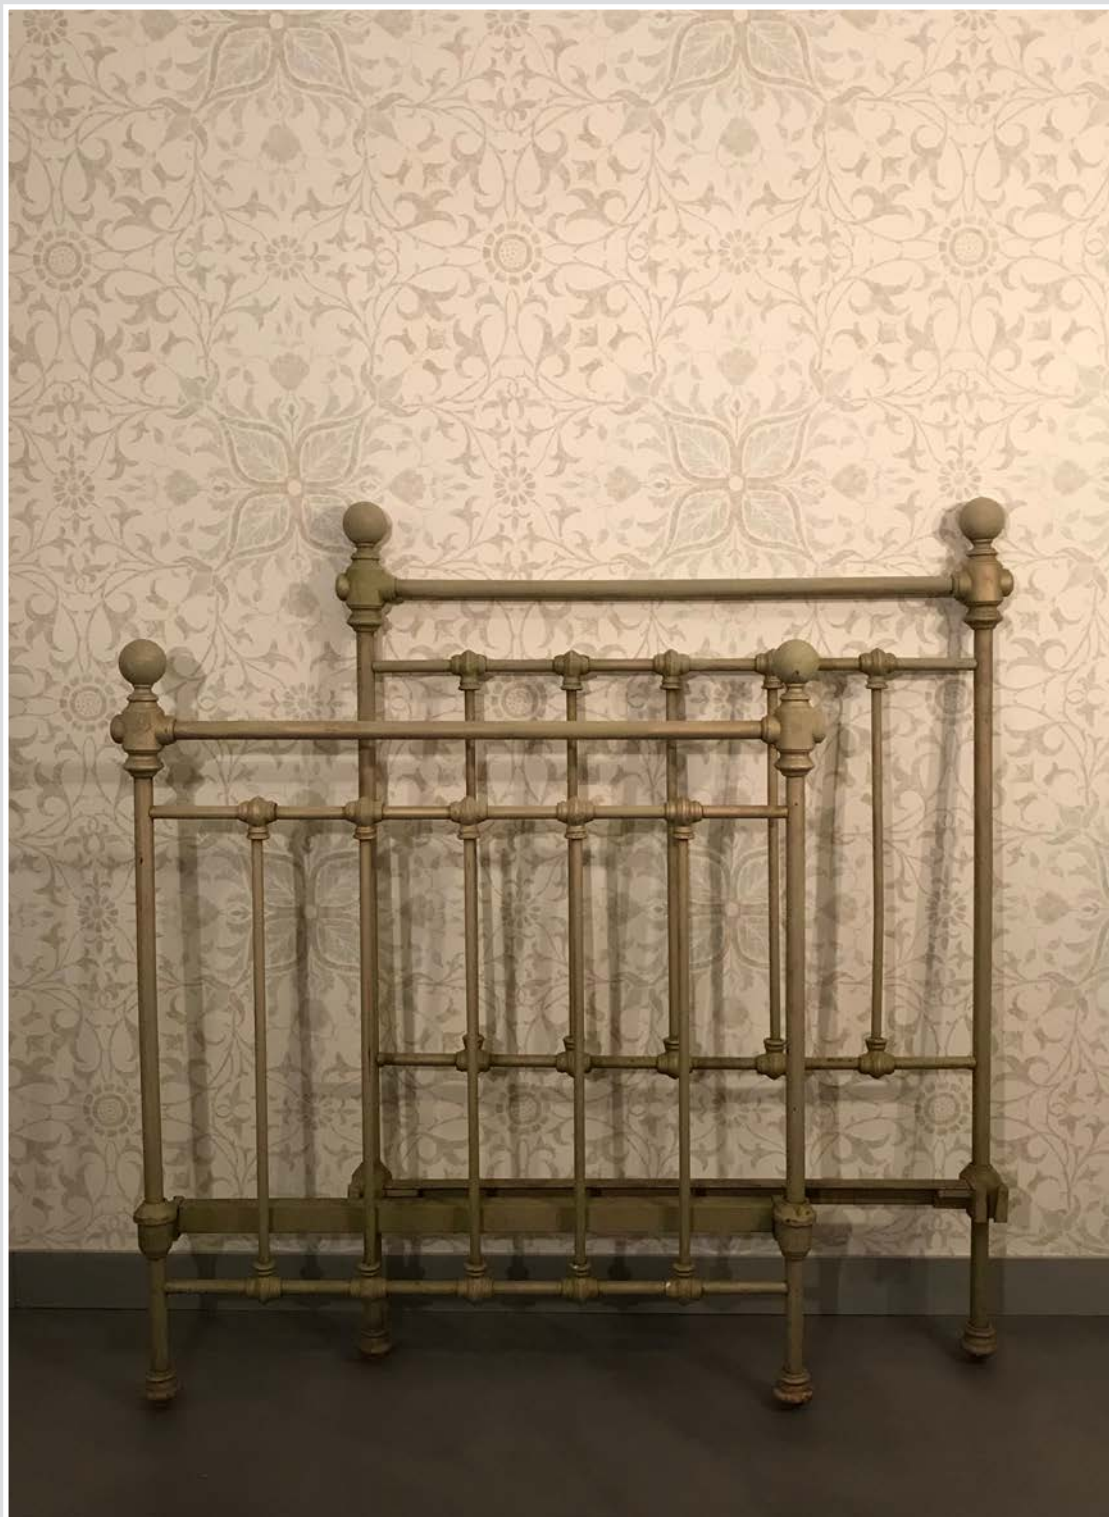

COMODINO CON CASSETTO PIANO COLOR LEGNO
40 X 40 X h 51,5 cm

LETTI

LETTO LEGNO 1 -TESTATA E PEDATA E FIANCHI
TESTATA 88 X h. 134 cm
PEDATA 88 X h. 84 cm
LUNGH. 204 cm

LETTO LEGNO 2-TESTATA E PEDATA E FIANCHI
TESTATA 88 X h. 134 cm
PEDATA 88 X h. 84 cm
LUNGH. 204 cm

LETTI

LETTO LEGNO 3 -SOLO TESTATA
LEGNO VIOLETTO
96 X h 145 cm

LETTO LEGNO 4
TESTATA E PEDATA E FIANCHI
101 X h 71 cm

LETTI

LETTO FERRO 5 -TESTATA E PEDATA
TESTATA 91 X h. 143 cm
PEDATA 91 X h. 90 cm

LETTI

LETTO FERRO 2
SOLO TESTATA
TESTATA 98 X h. 116 cm

LETTO FERRO 3
SOLO TESTATA
TESTATA 85 X h. 109 cm

LETTI

LETTO FERRO 1 -TESTATA E PEDATA E FIANCHI
TESTATA 104 X h. 137 cm
PEDATA 88 X h. 117 cm

LETTO FERRO 4 -TESTATA E PEDATA E FIANCHI
TESTATA 88 X h. 96 cm
PEDATA 88 X h. 89 cm