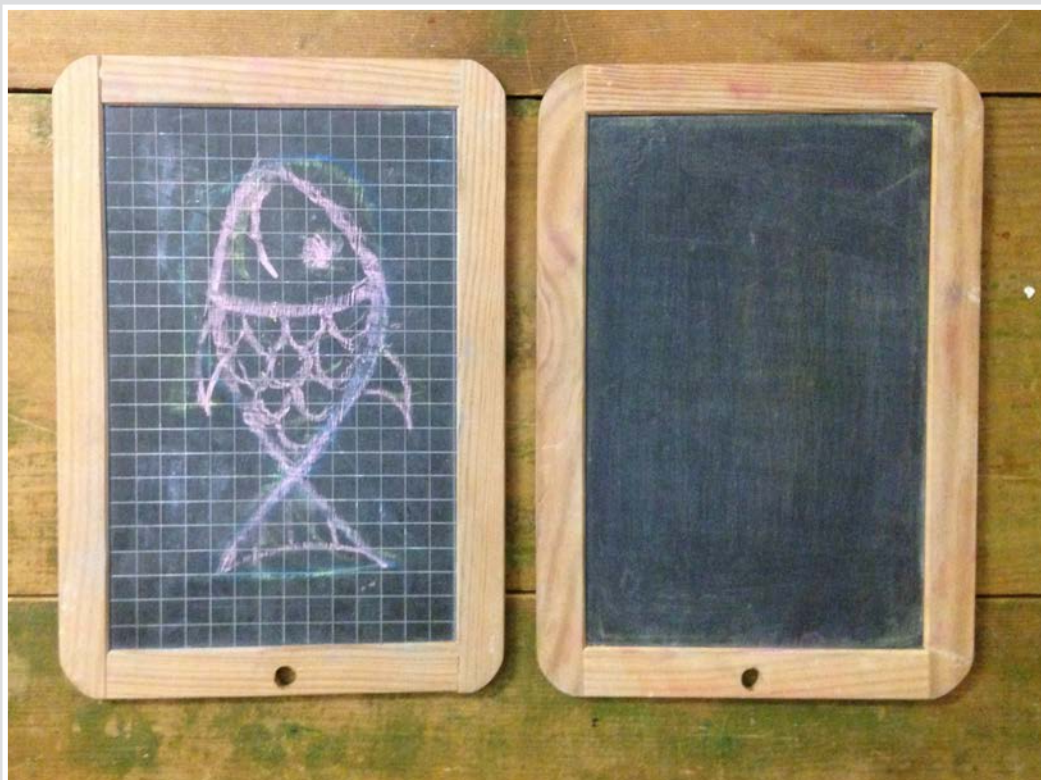

LAVAGNETTE
18 X 26 CM