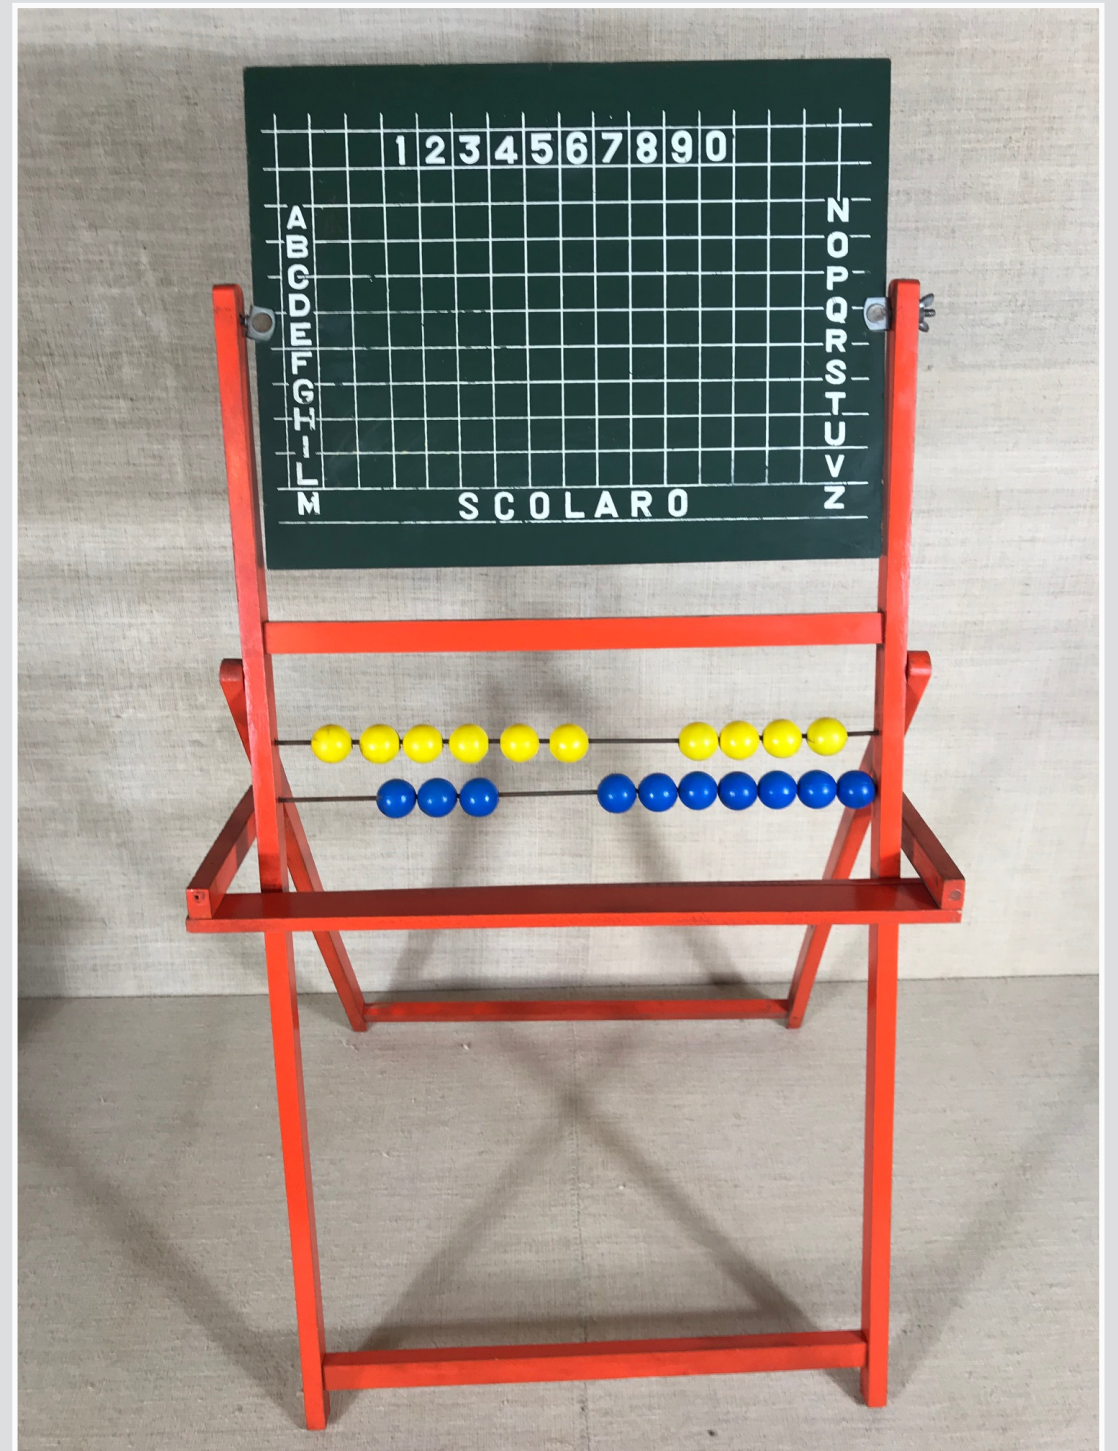

LAVAGNA DA TERRA CON PALLOTTOLIERE
48 x 85 cm