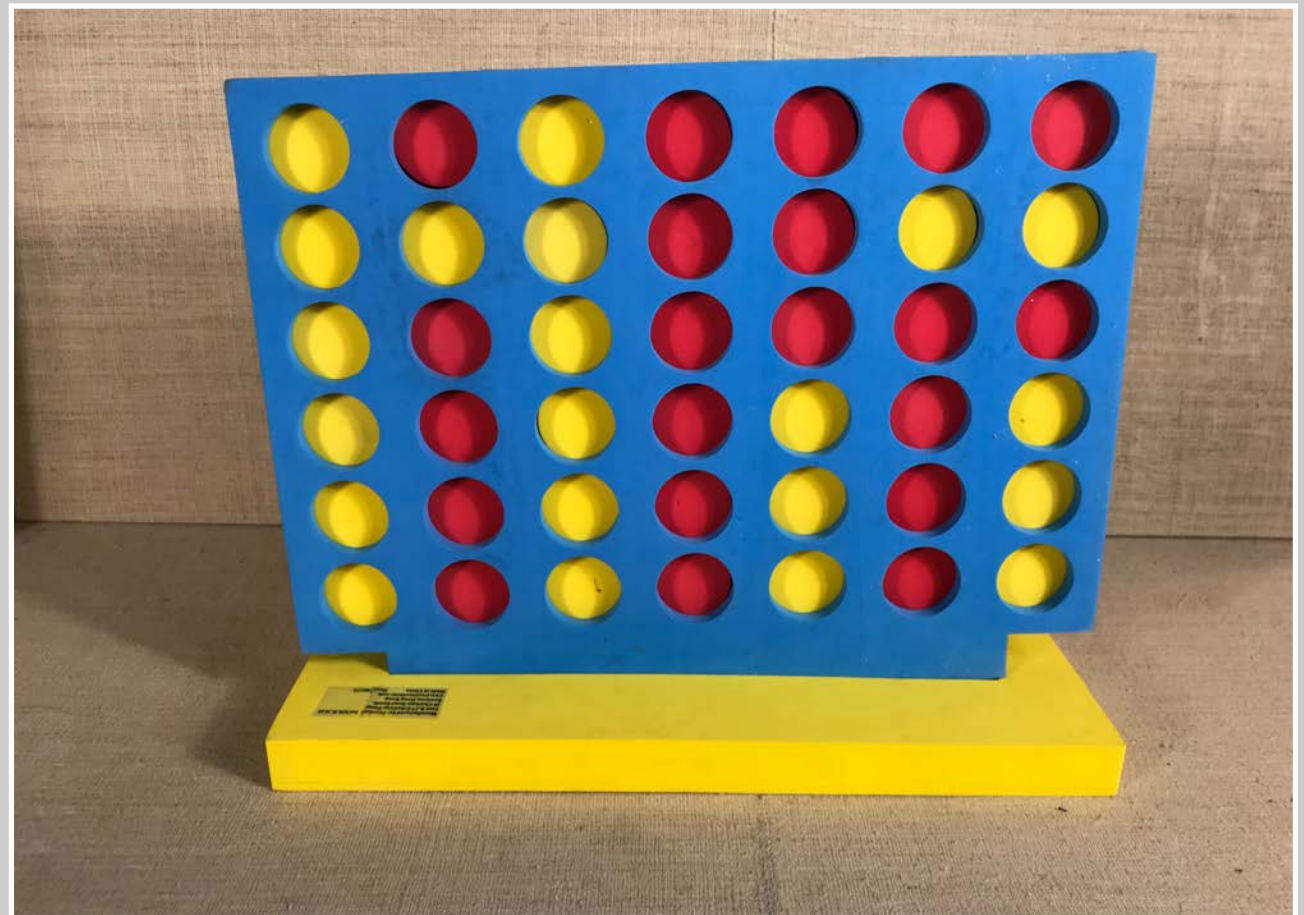

FORZA 4 IN GOMMAPIUMA