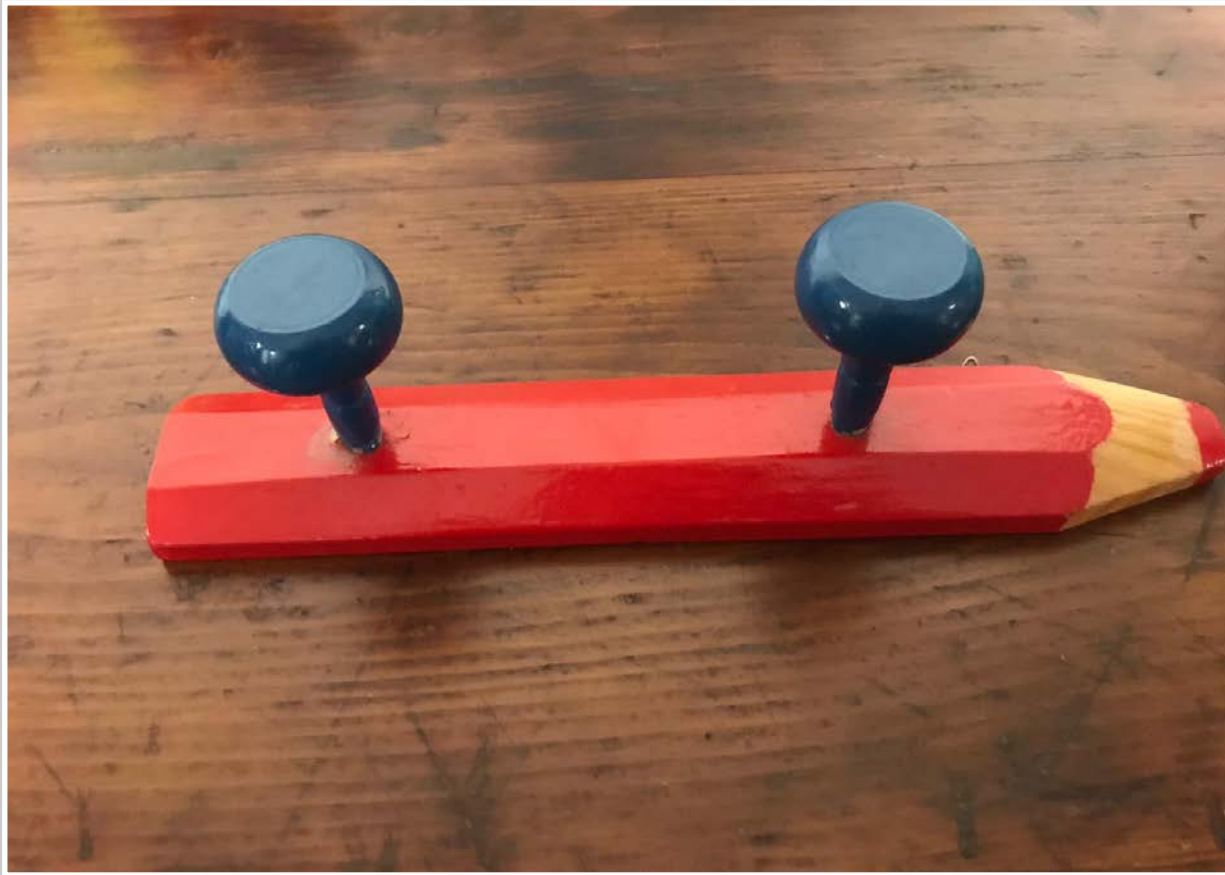

APPENDINO IN LEGNO MATITA