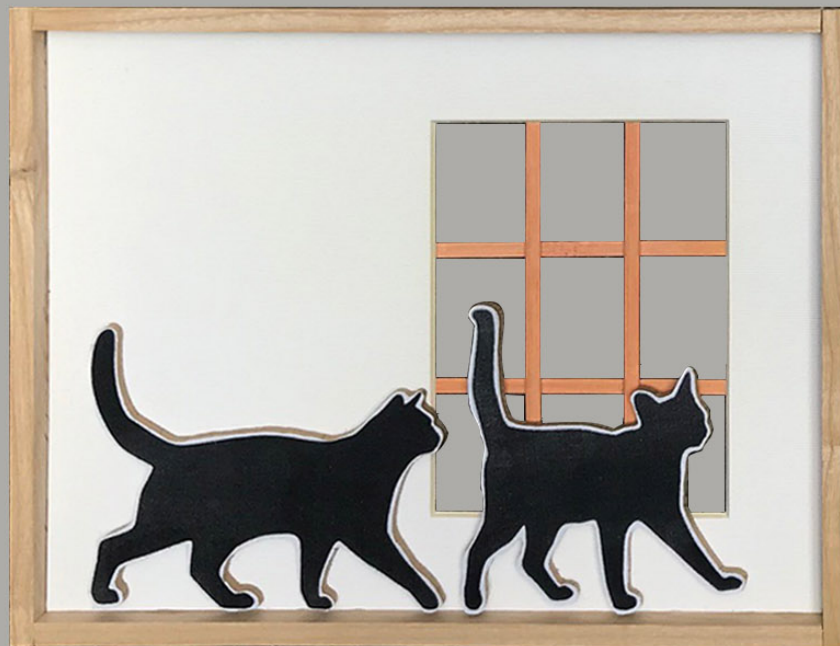

QUADRETTI DI LEGNO GATTI E MUCCA

15 x 19 cm