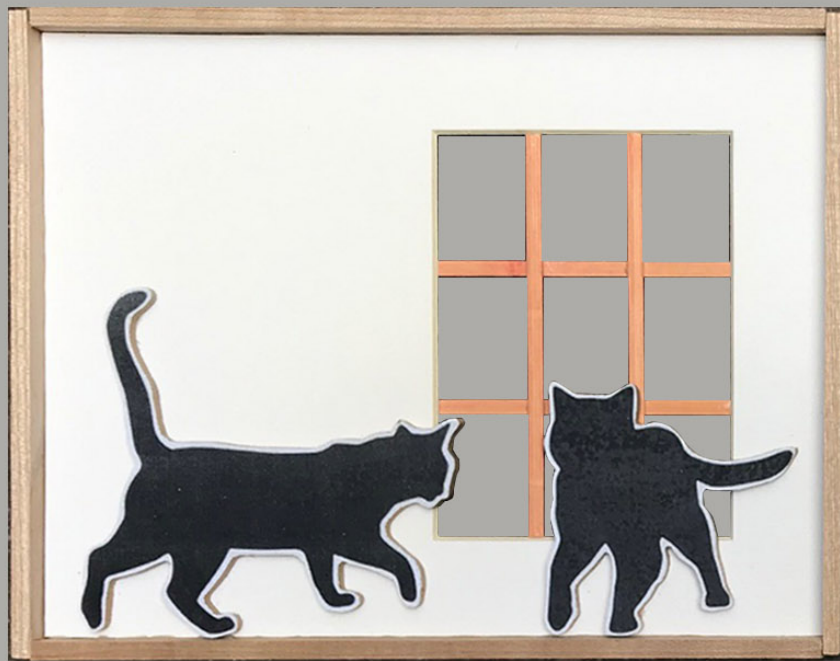

QUADRETTI DI LEGNO GATTI E MUCCA

15 x 19 cm