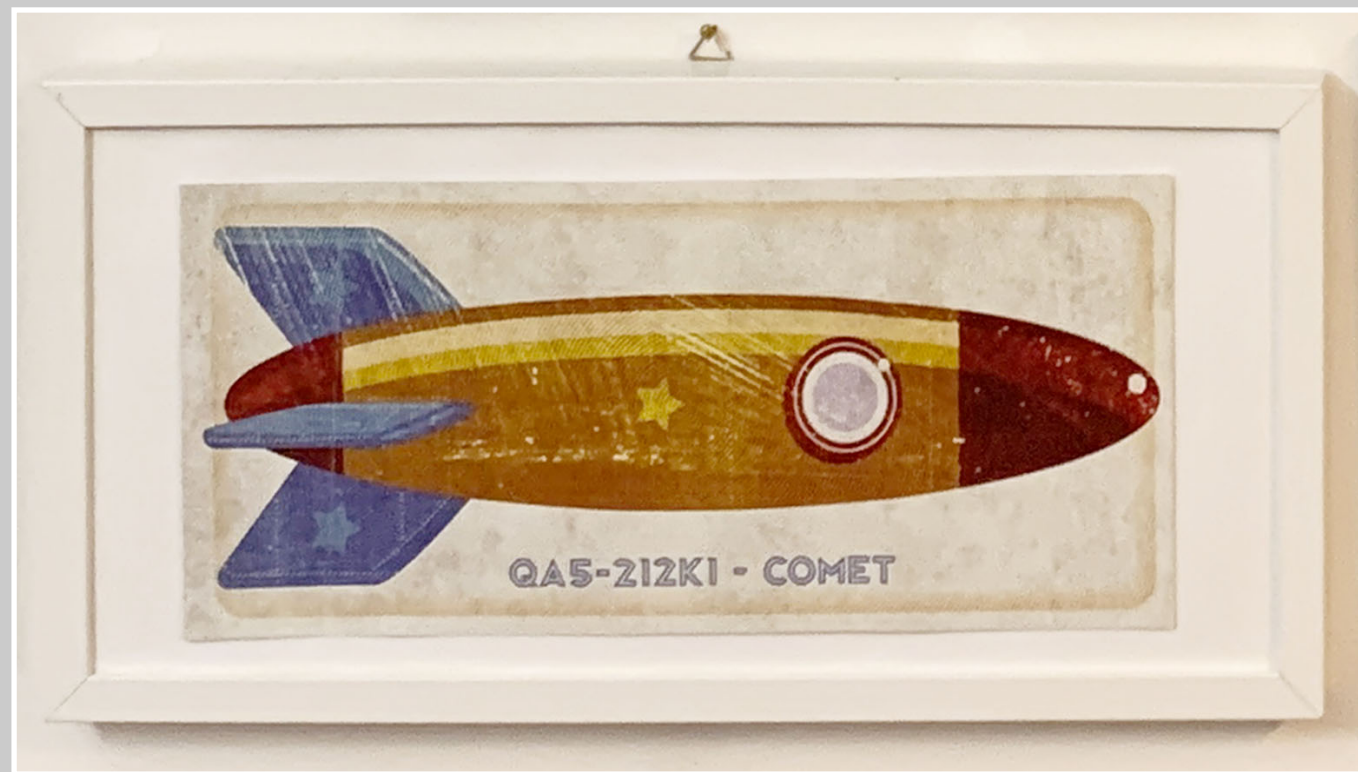

CORNICI PORTARITRATTI
VARIE MISURE

CORNICI BALSA
20 X 20 CM

QUADRETTI MISSILE 52 X 25 -ROBOT 35 X 28 ASTRONAVE 33 X 28 CM

CORNICI BIANCHE ANIMALI
34 X 34 CM

QUADRETTI MACCHININE
42 x 32,5 cm

QUADRETTI MACCHININE
42 x 32,5 cm