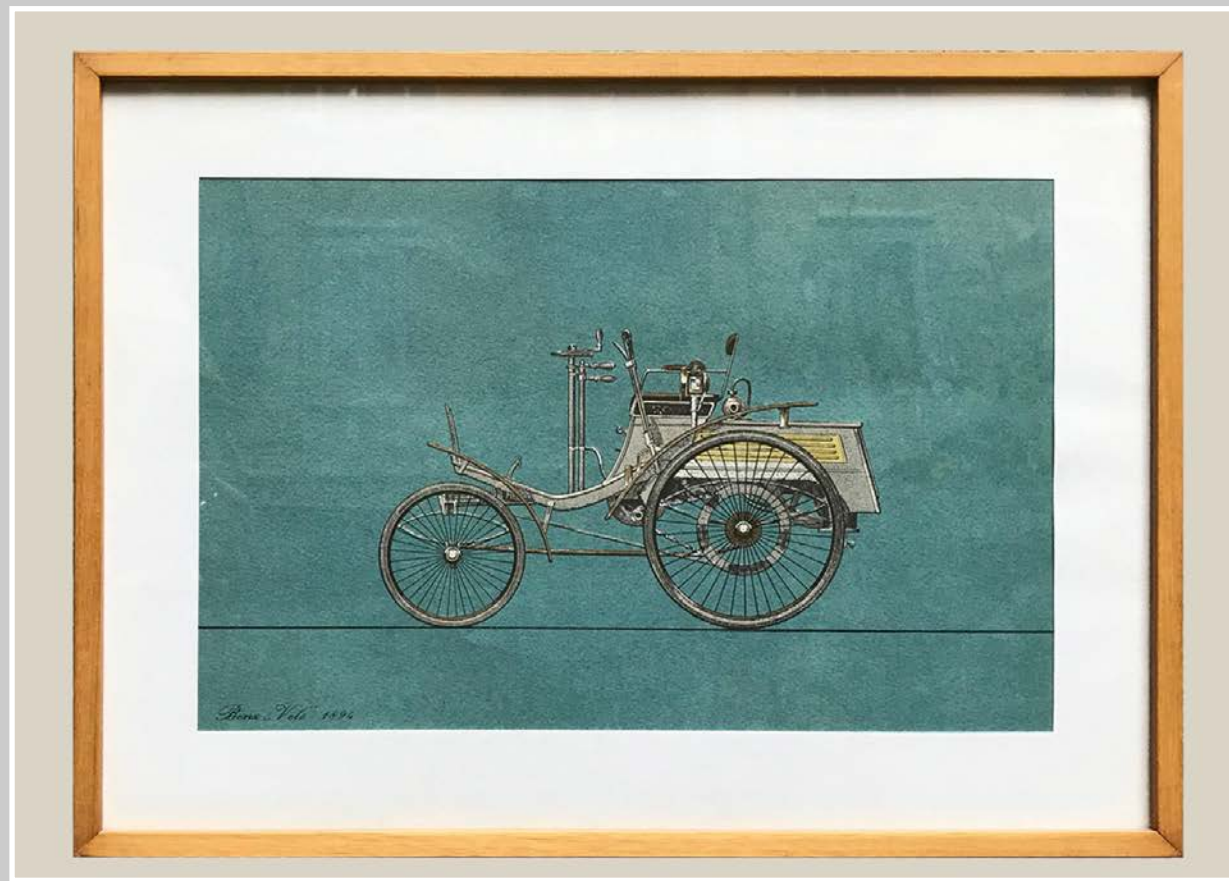

CORNICI PORTARITRATTI
VARIE MISURE

CORNICI BALSA
20 X 20 CM

QUADRETTI MISSILE 52 X 25 -ROBOT 35 X 28 ASTRONAVE 33 X 28 CM

CORNICI BIANCHE ANIMALI
34 X 34 CM

QUADRETTI MACCHININE
42 x 32,5 cm

QUADRETTI MACCHININE
42 x 32,5 cm