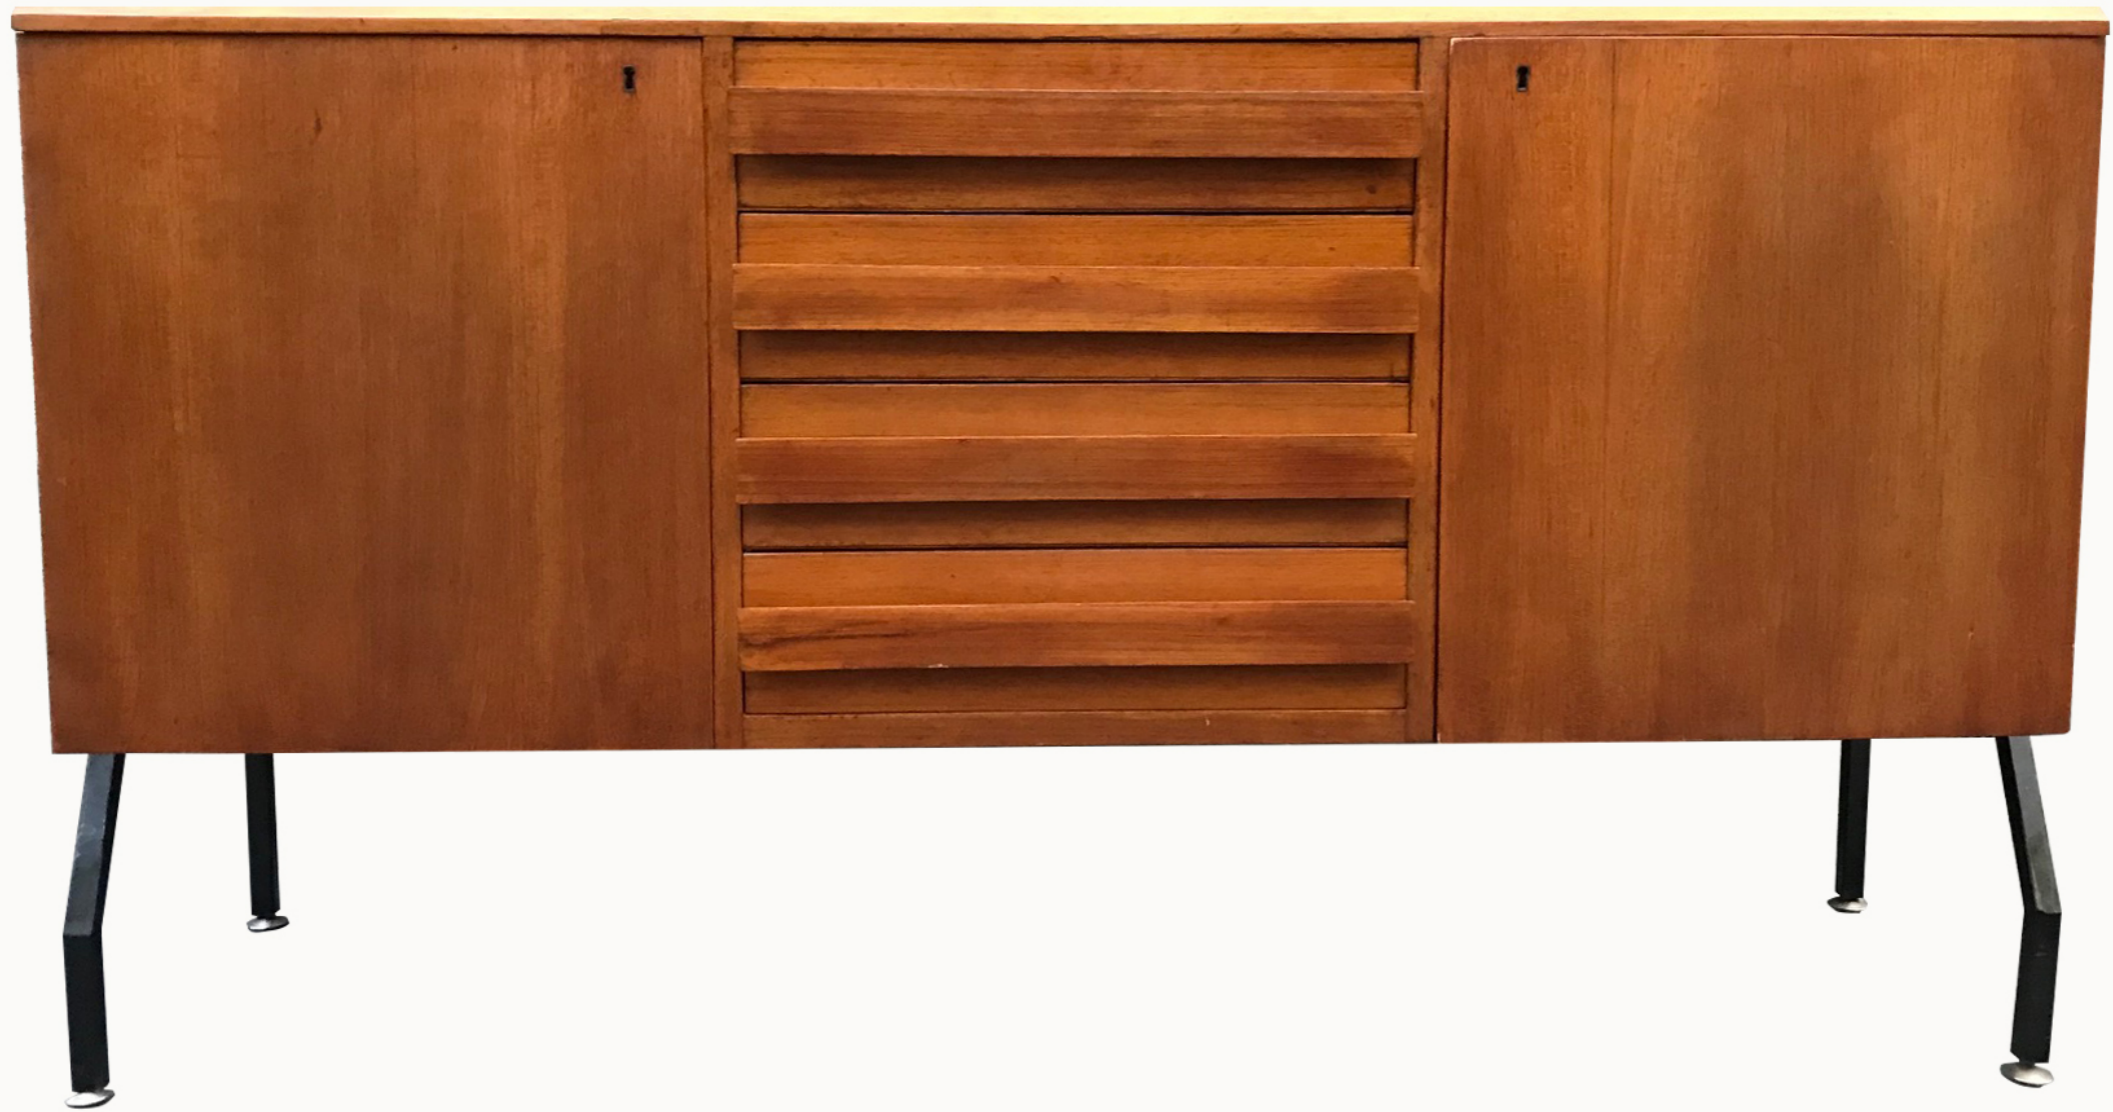

MOBILI CONTENITORI

SPECCHIERA
63,5 X 28 X h. 176 cm

MOBILI CONTENITORI

CONSOLLE
84 X 31 X h. 82 cm

MOBILI CONTENITORI

MADIA LEGNO
114 X 51 X h. 103 cm

MOBILI CONTENITORI

MOBILE IN LEGNO CON ANTE SCORREVOLI E CASSETTI
100 x 34 x h 85,5 cm

MOBILI CONTENITORI

PICCOLA CONSOLLE
153 X 42 X h 72 cm

MOBILI CONTENITORI

PICCOLO SIDEBOARD IN TEAK
110 X 50 X h 83 cm

MOBILI CONTENITORI

PICCOLO SIDEBORD CON RIBALTINA
92 x 41 x h 71

MOBILI CONTENITORI

SIDEBOARD CON CASSETTI E ANTE
202 X 45 X h 87 cm

MOBILI CONTENITORI

SIDEBOARD IN TEAK CON CASSETTI E ANTE
150 X 46 X h 85 cm

MOBILI CONTENITORI

SCAFFALINO BIANCO
107 X 24,5 X h 49,5 cm

MOBILI CONTENITORI

SCAFFALE LEGNO DIPINTO BIANCO
220 X 40 X H 95

MOBILI CONTENITORI