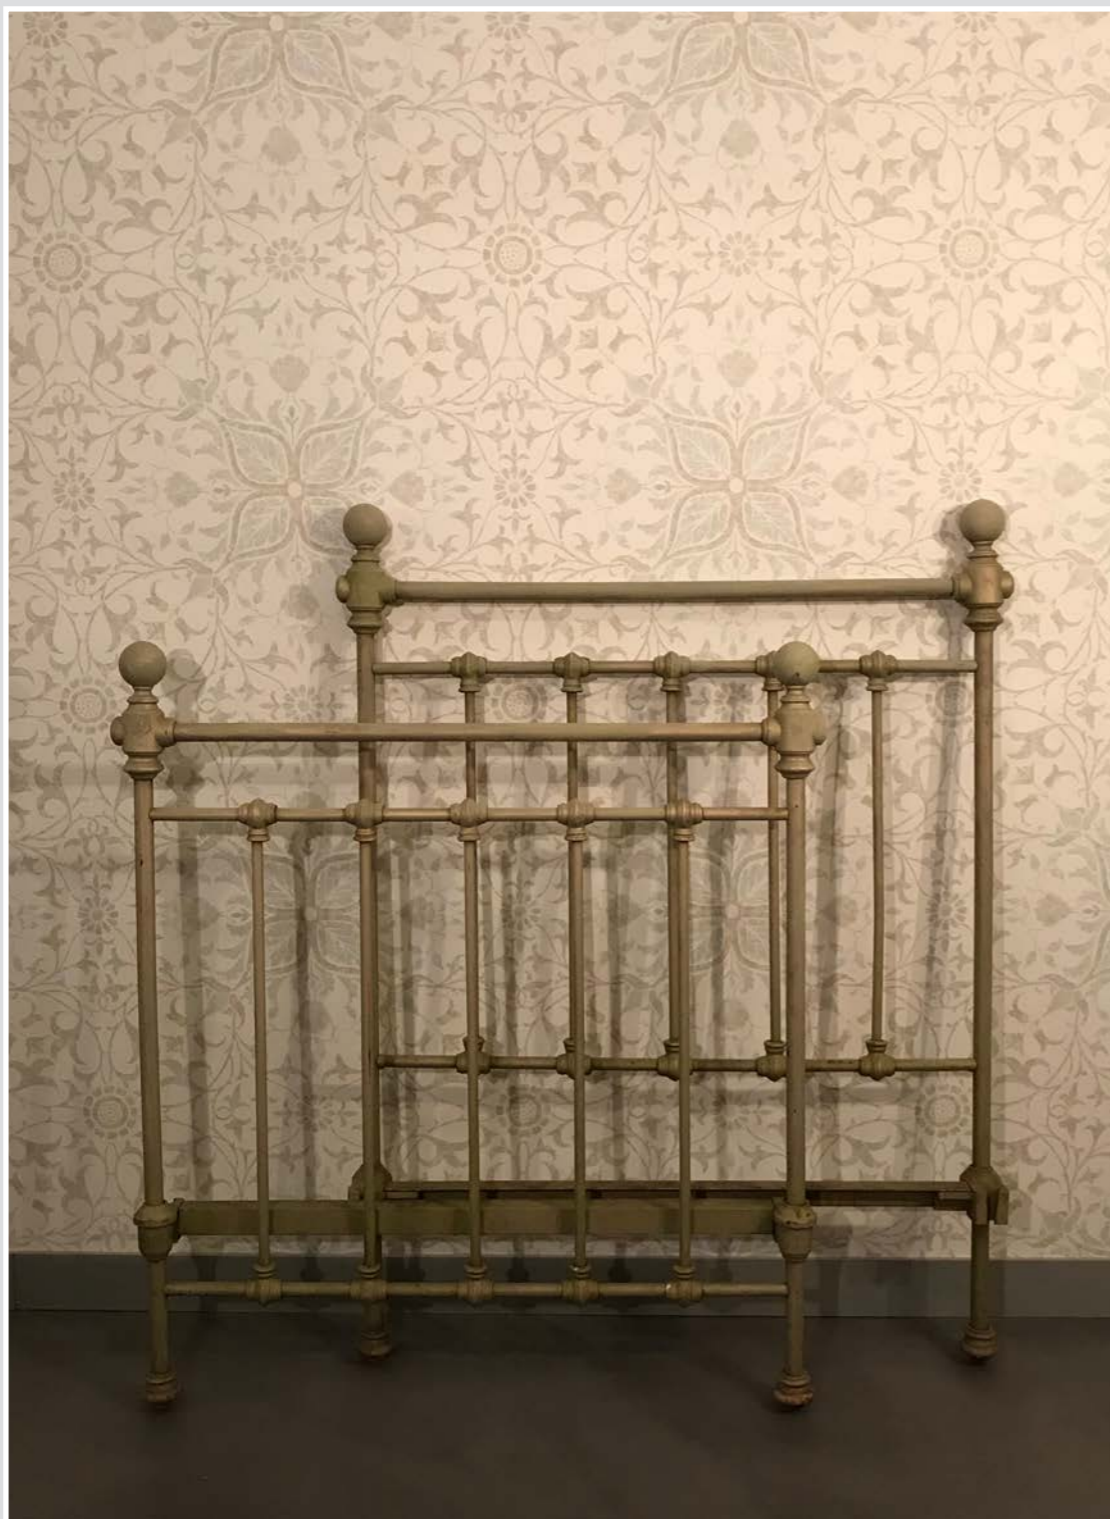

LETTO LEGNO 2-TESTATA E PEDATA E FIANCHI
TESTATA 88 X h. 134 cm
PEDATA 88 X h. 84 cm
LUNGH. 204 cm

LETTI

LETTO LEGNO 3 -SOLO TESTATA
LEGNO VIOLETTO
96 X h 145 cm

LETTO LEGNO 4
TESTATA E PEDATA E FIANCHI
101 X h 71 cm

LETTI

LETTO FERRO 5 -TESTATA E PEDATA
TESTATA 91 X h. 143 cm
PEDATA 91 X h. 90 cm

LETTI

LETTO FERRO 2
SOLO TESTATA
TESTATA 98 X h. 116 cm

LETTO FERRO 3
SOLO TESTATA
TESTATA 85 X h. 109 cm

LETTI

LETTO FERRO 1 -TESTATA E PEDATA E FIANCHI
TESTATA 104 X h. 137 cm
PEDATA 88 X h. 117 cm

LETTO FERRO 4 -TESTATA E PEDATA E FIANCHI
TESTATA 88 X h. 96 cm
PEDATA 88 X h. 89 cm

LETTI

LETTO LEGNO 5
TESTATA MATRIMONIALE
184 X h 90 cm

LETTI

LETTO 6 SINGOLO SOMMIER TESSUTO ECRU'
102 cm x 200 cm x h. testata e pedata 62 cm