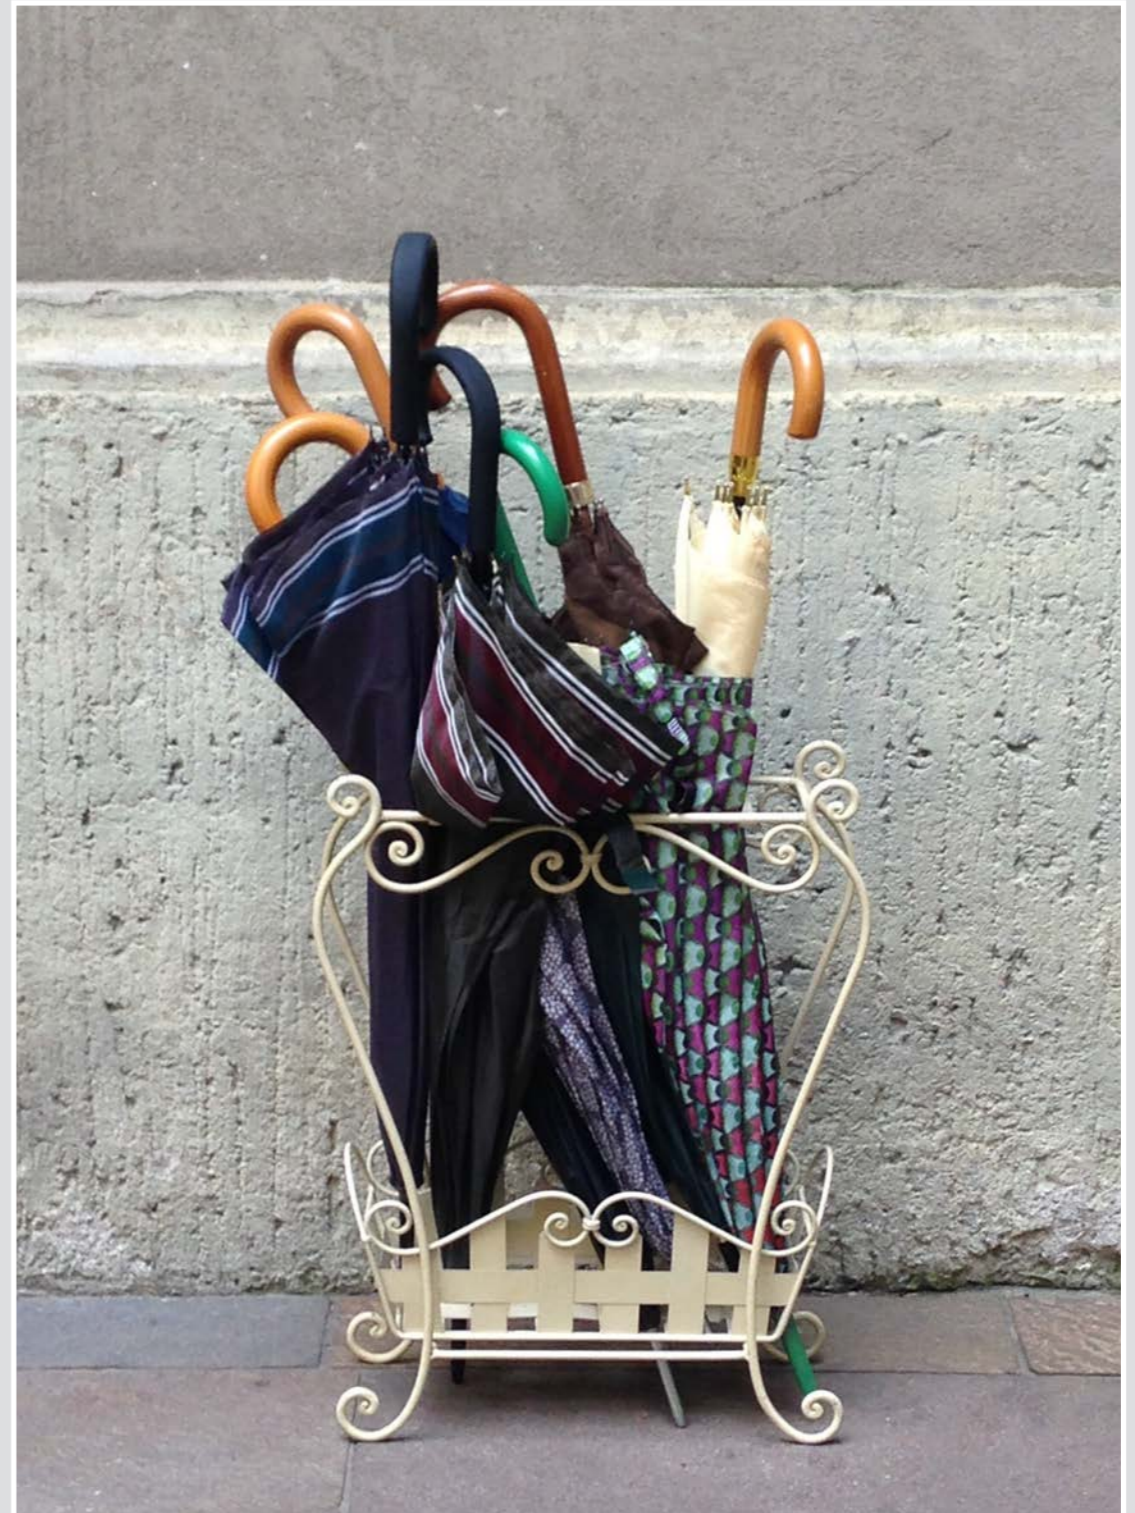

PORTAOMBRELLI
FERRO BIANCO
46 x 15 x h 58 cm