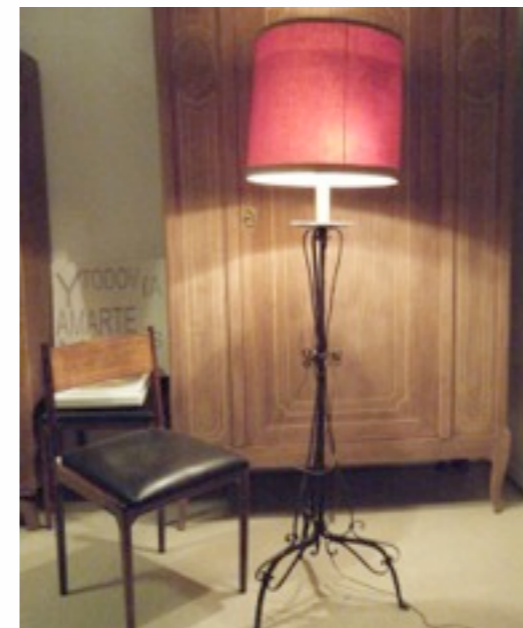

lampada tavolo
tessuto écru
31 h

lampada